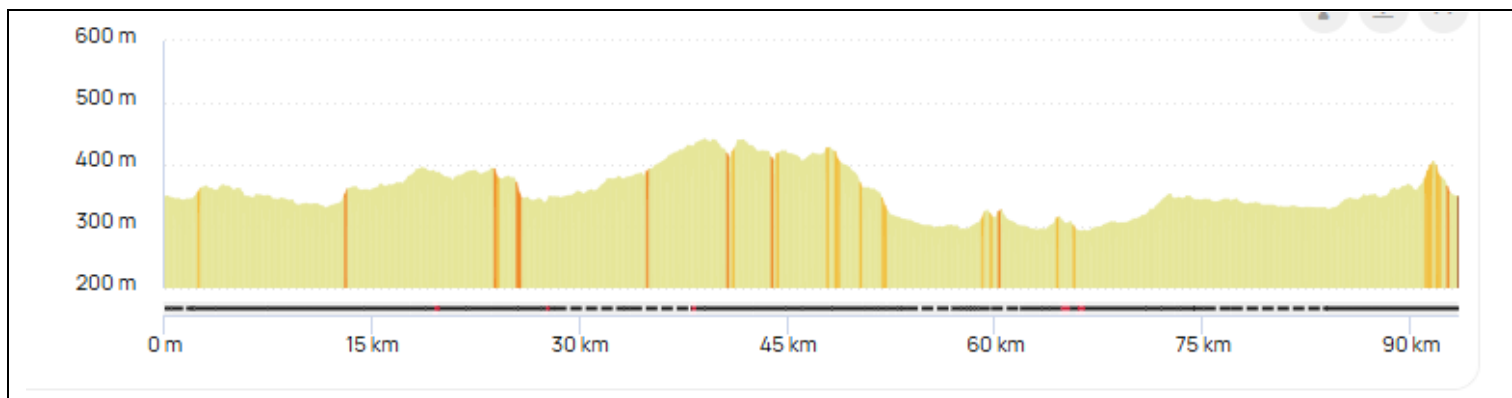

P1. Mardi 15 Avril 2025. P1

Distance 93 km - Dénivelé + 742 m

<https://www.openrunner.com/route-details/19445435>