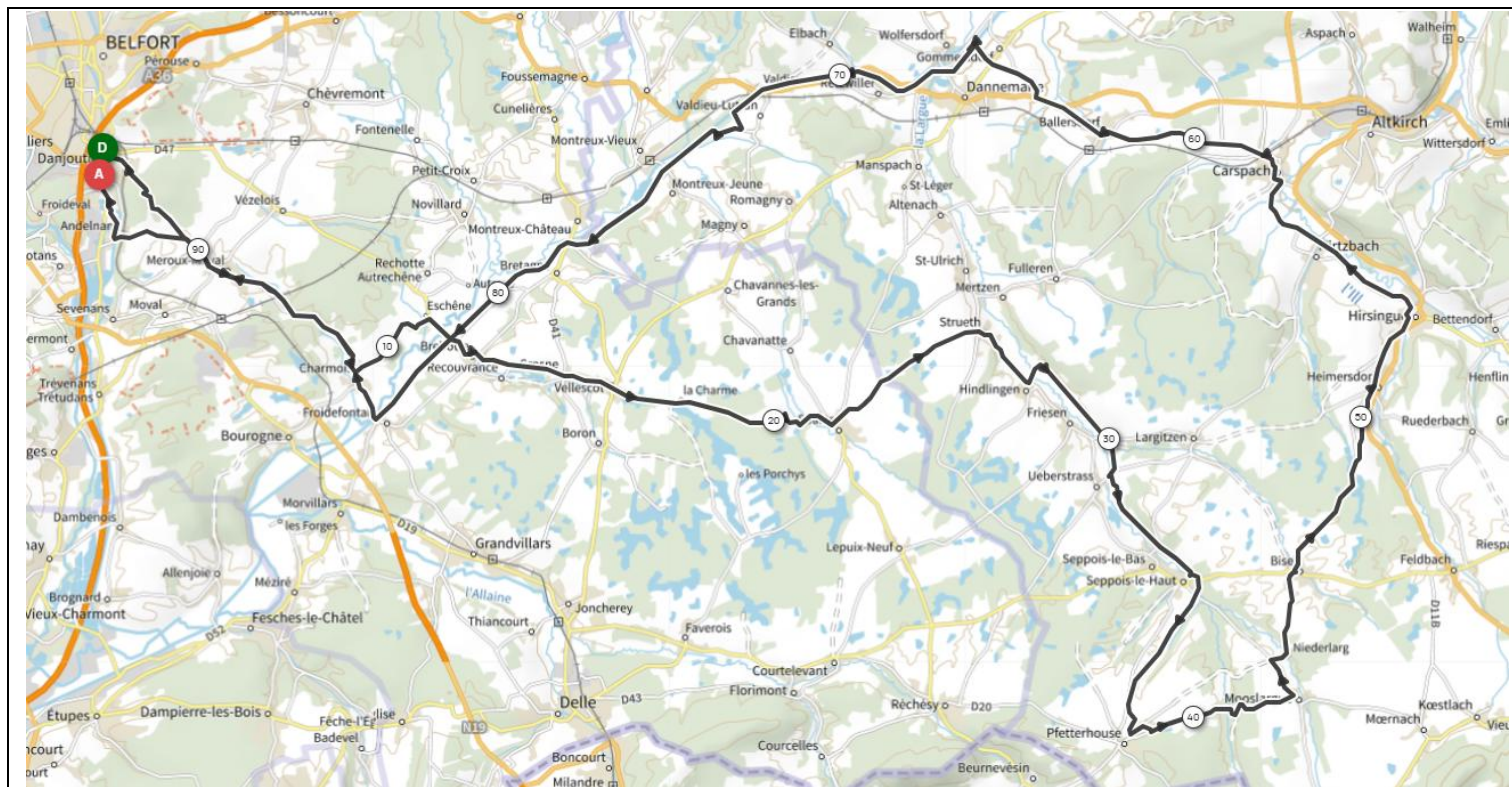

P1. Mardi 15 Avril 2025. P1

Distance 93 km - Dénivelé + 742 m

<https://www.openrunner.com/route-details/19445435>