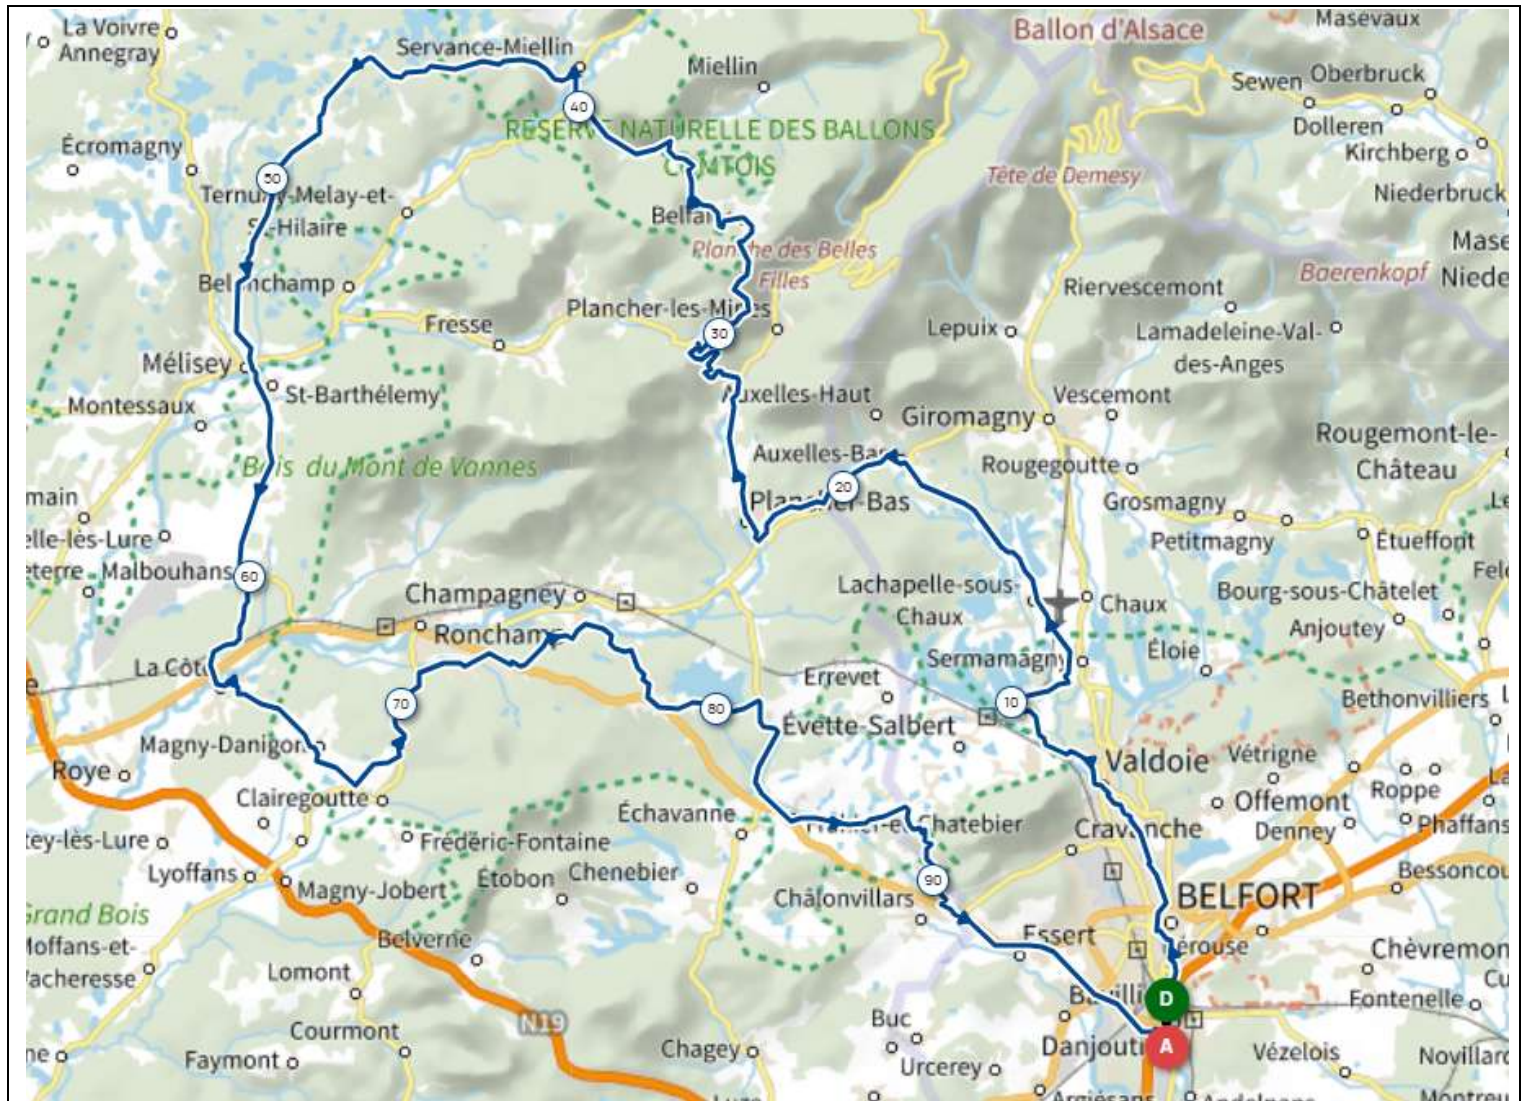

P1. Mardi 21 Avril 2026 P1

Distance 97 km - Dénivelé + 1283 m

<https://www.openrunner.com/route-details/23827624>