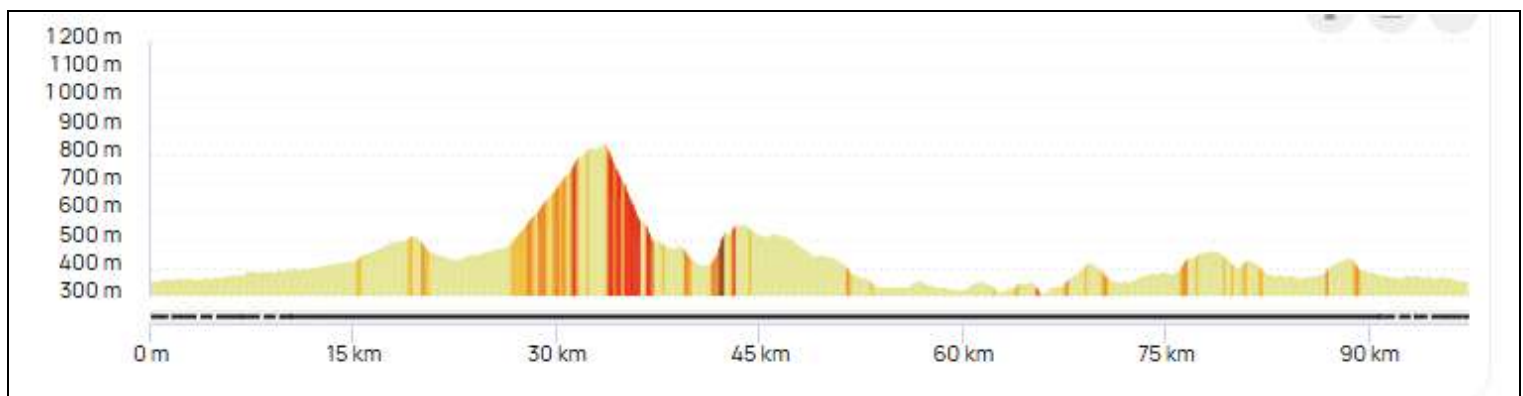

P1. Mardi 21 Avril 2026 P1

Distance 97 km - Dénivelé + 1283 m

<https://www.openrunner.com/route-details/23827624>