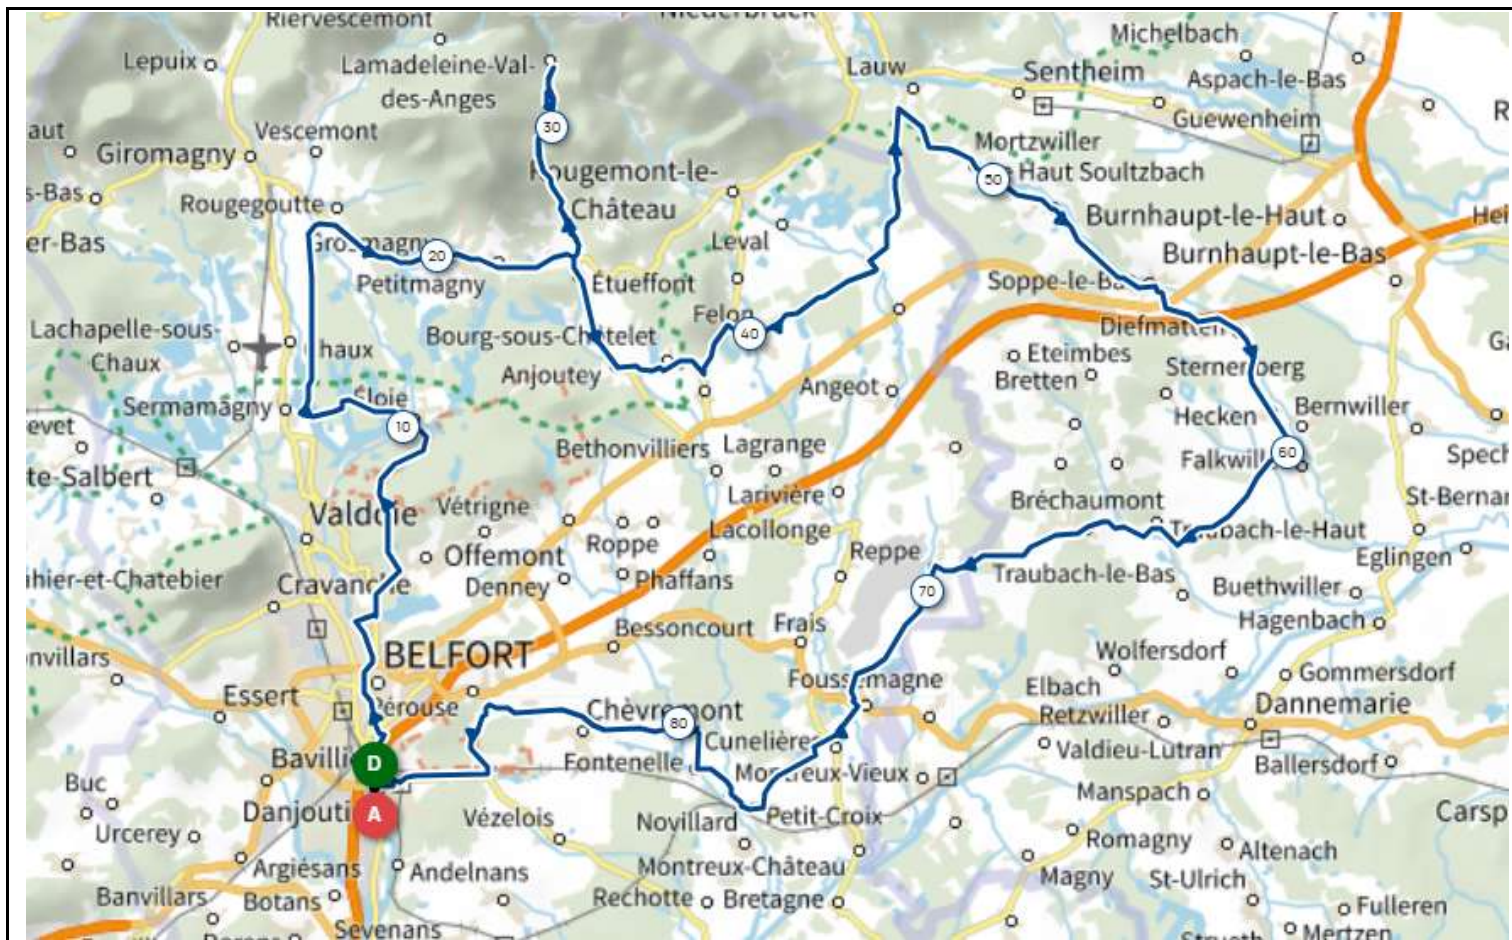

P1. Jeudi 23 Avril 2026 .P1

Distance 88 km - Dénivelé + 870 m

<https://www.openrunner.com/route-details/23828919>