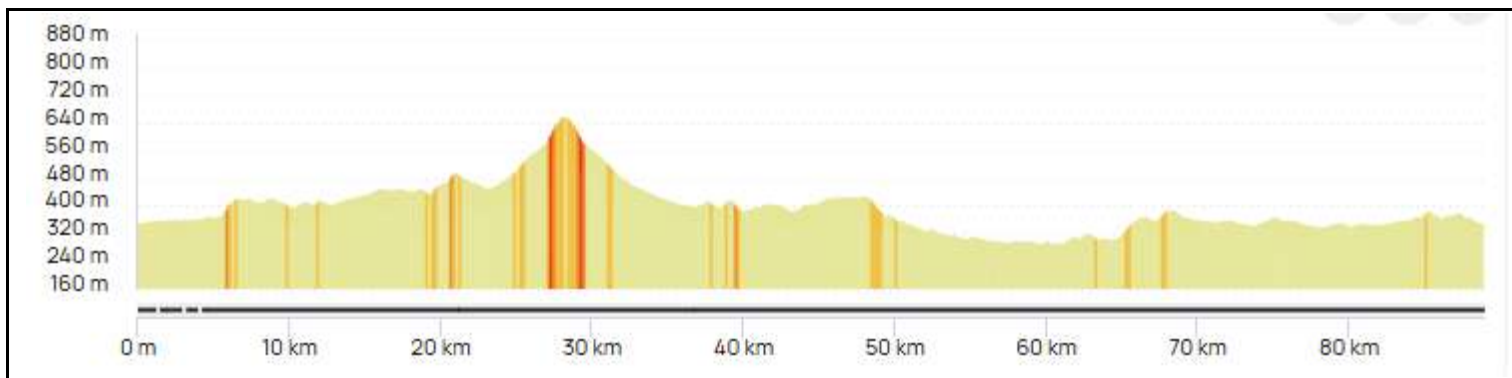

P1. Jeudi 23 Avril 2026 .P1

Distance 88 km - Dénivelé + 870 m

<https://www.openrunner.com/route-details/23828919>