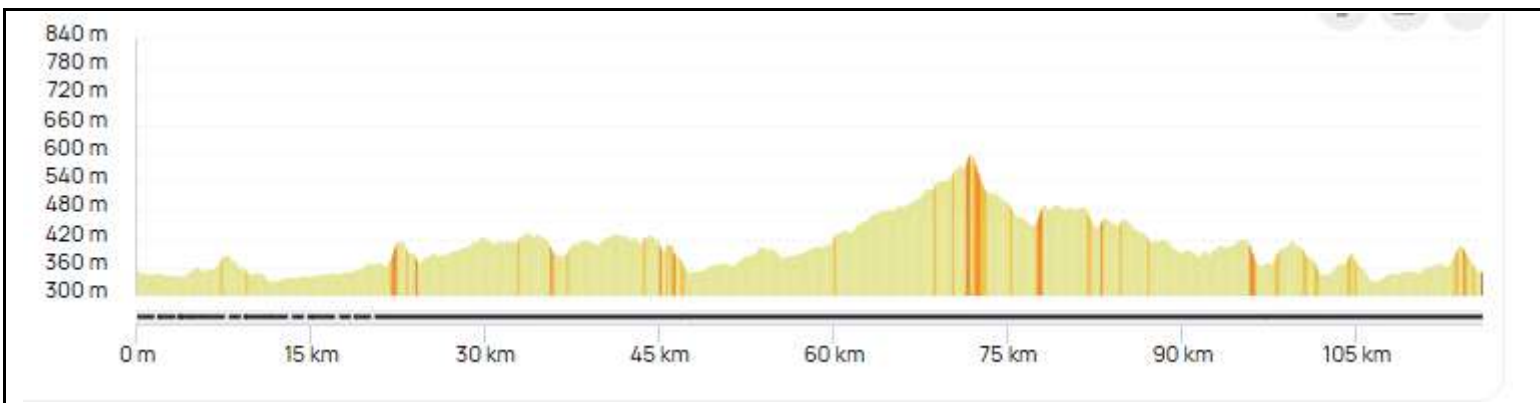

# P1 Samedi 25 Avril 2026 P1

## Distance 115 km - Dénivelé + 1109 m

<https://www.openrunner.com/route-details/23828706>