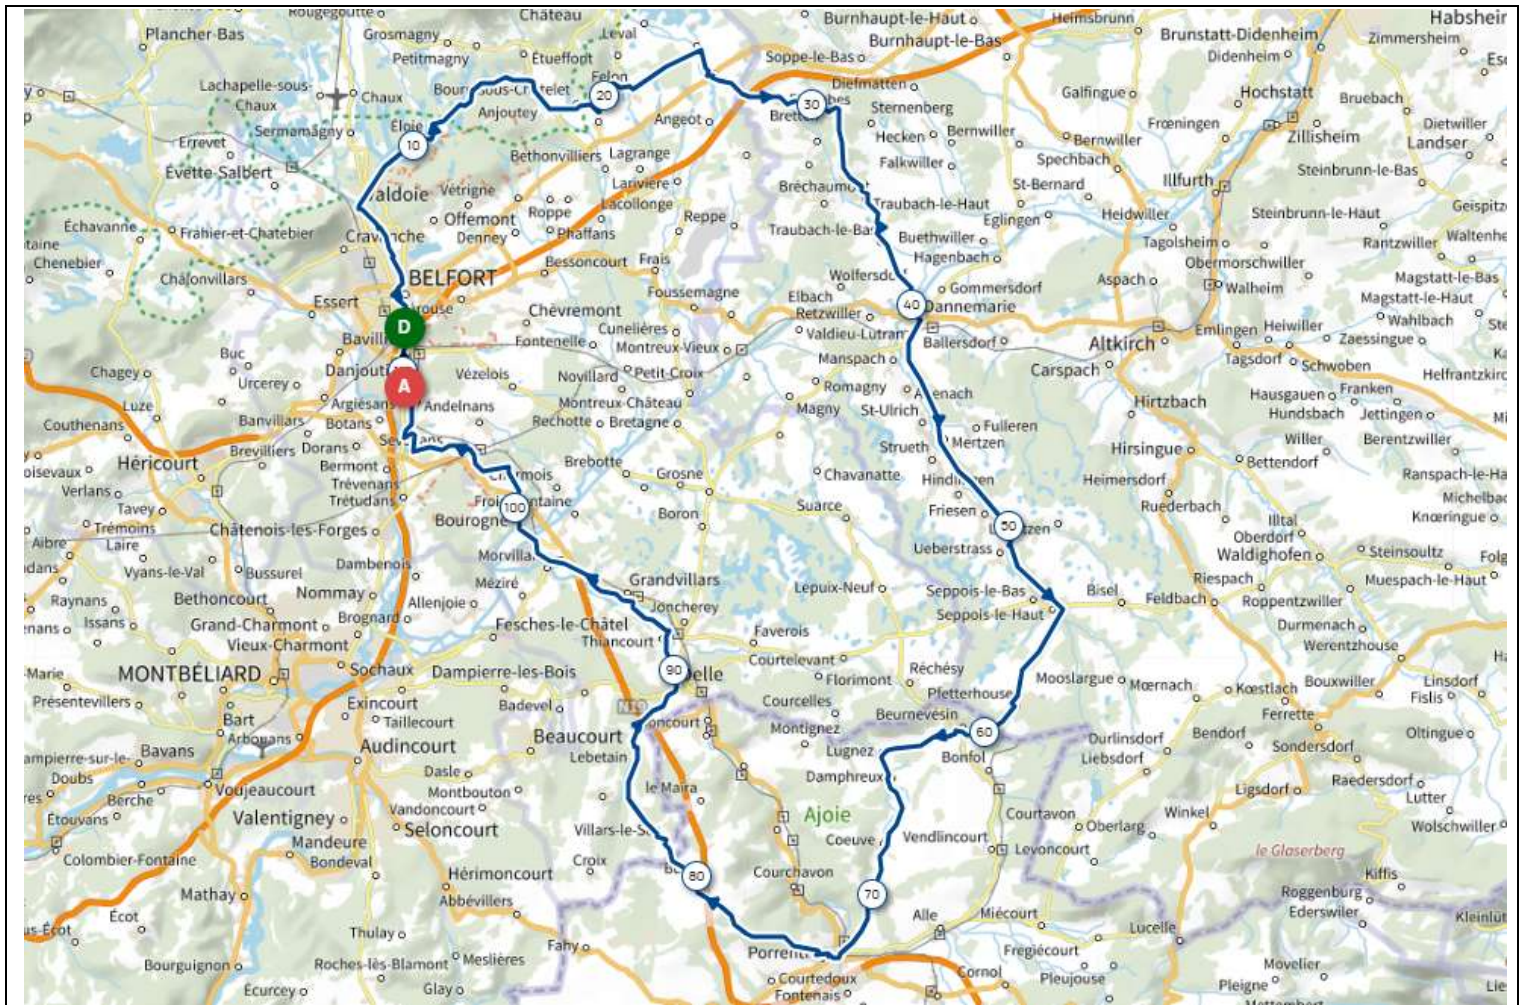

P1. Mardi 28 Avril 2026 P1

Distance 110 m - Dénivelé + 1122 m

<https://www.openrunner.com/route-details/21054515>