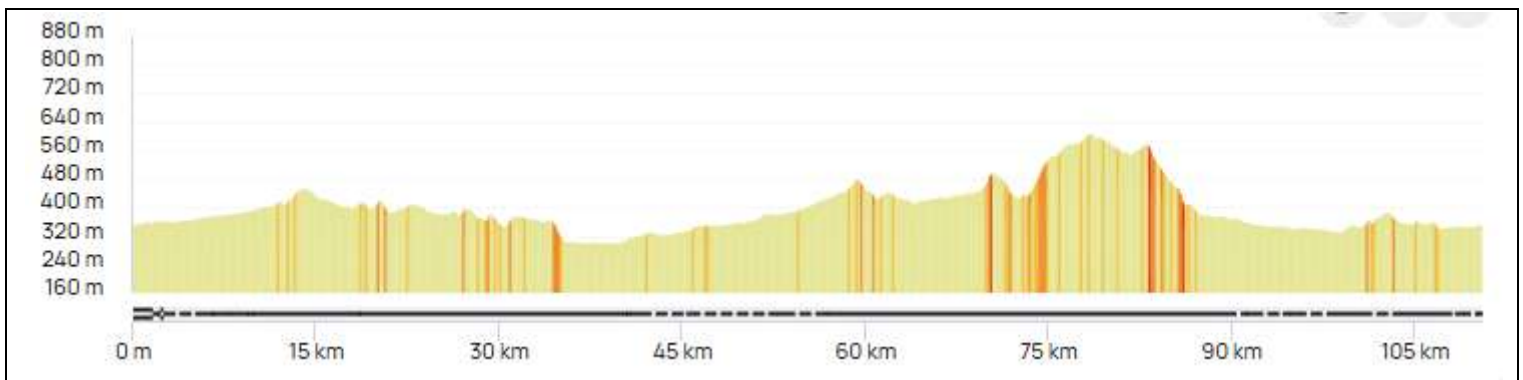

P1. Mardi 28 Avril 2026 P1

Distance 110 m - Dénivelé + 1122 m

<https://www.openrunner.com/route-details/21054515>