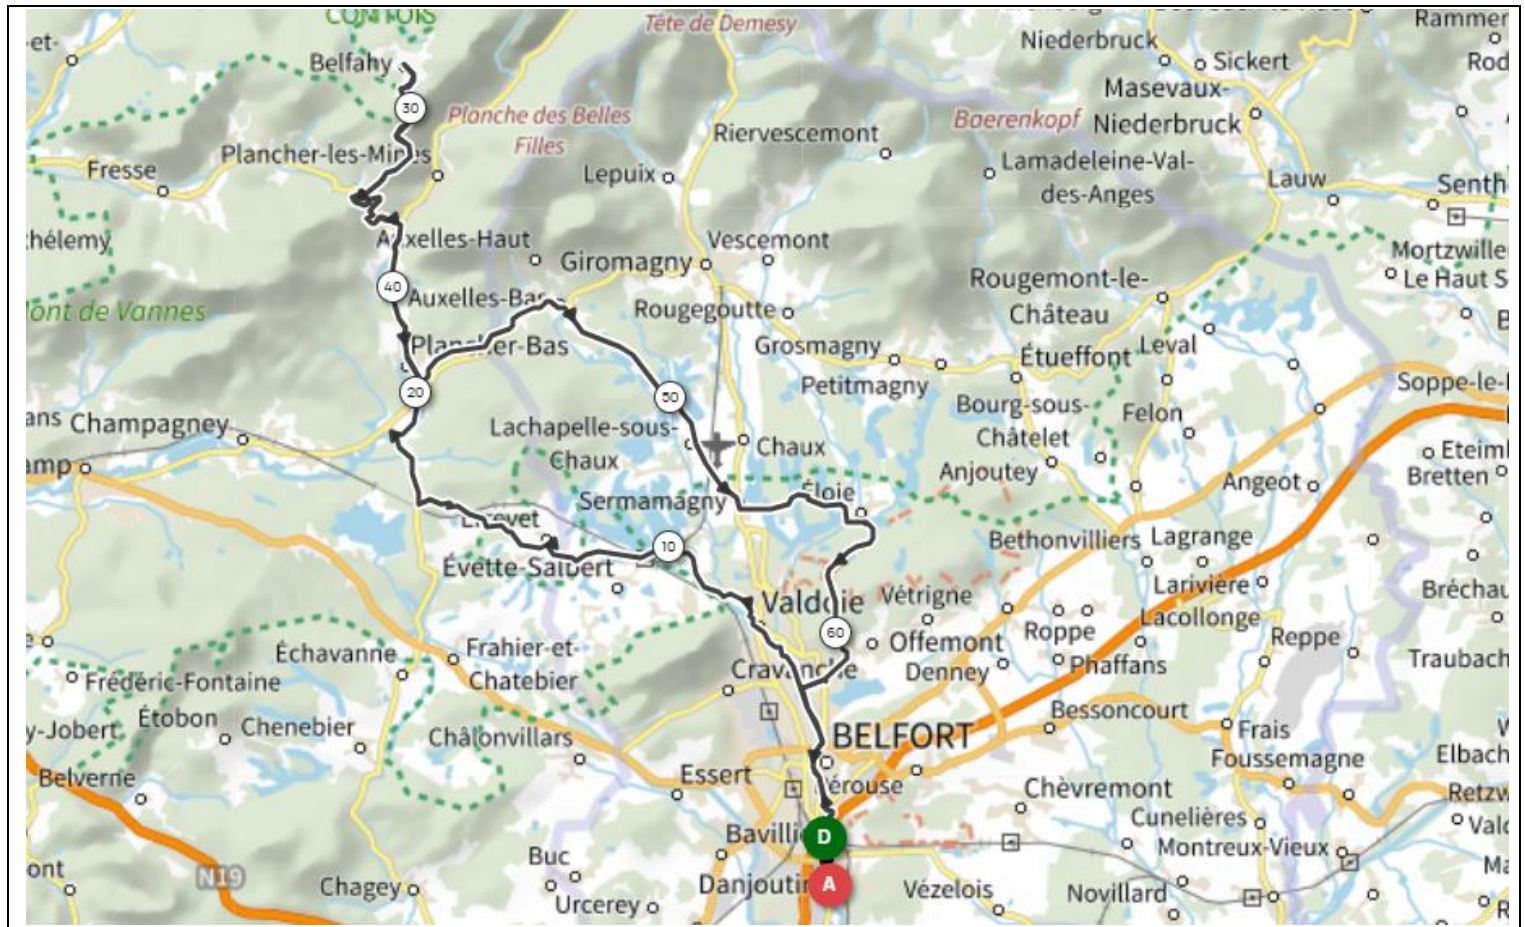

# P2 Jeudi 17 Avril 2025 P2

## Distance 66 km - Dénivelé + 794 m

<https://www.openrunner.com/route-details/21111374>