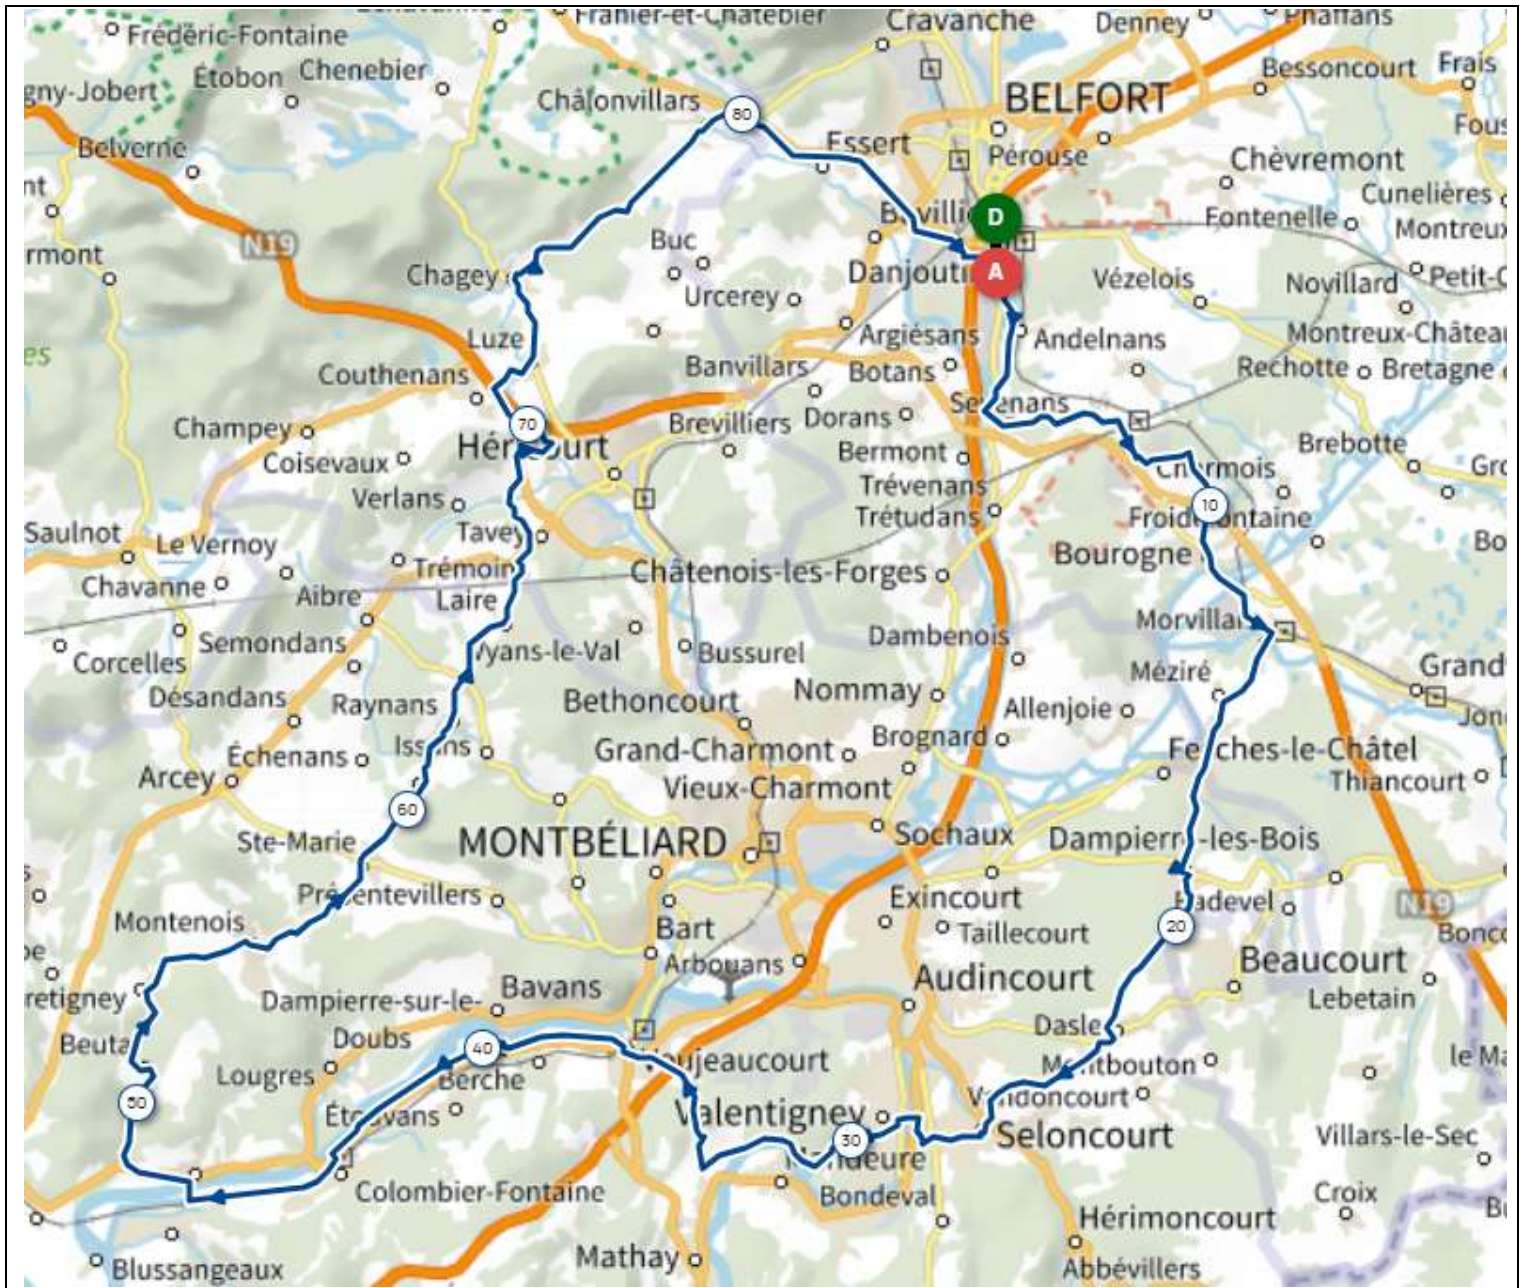

# P2 Samedi 21 Avril 2026 P2

## Distance 86 km - Dénivelé + 978 m

<https://www.openrunner.com/route-details/20902522>