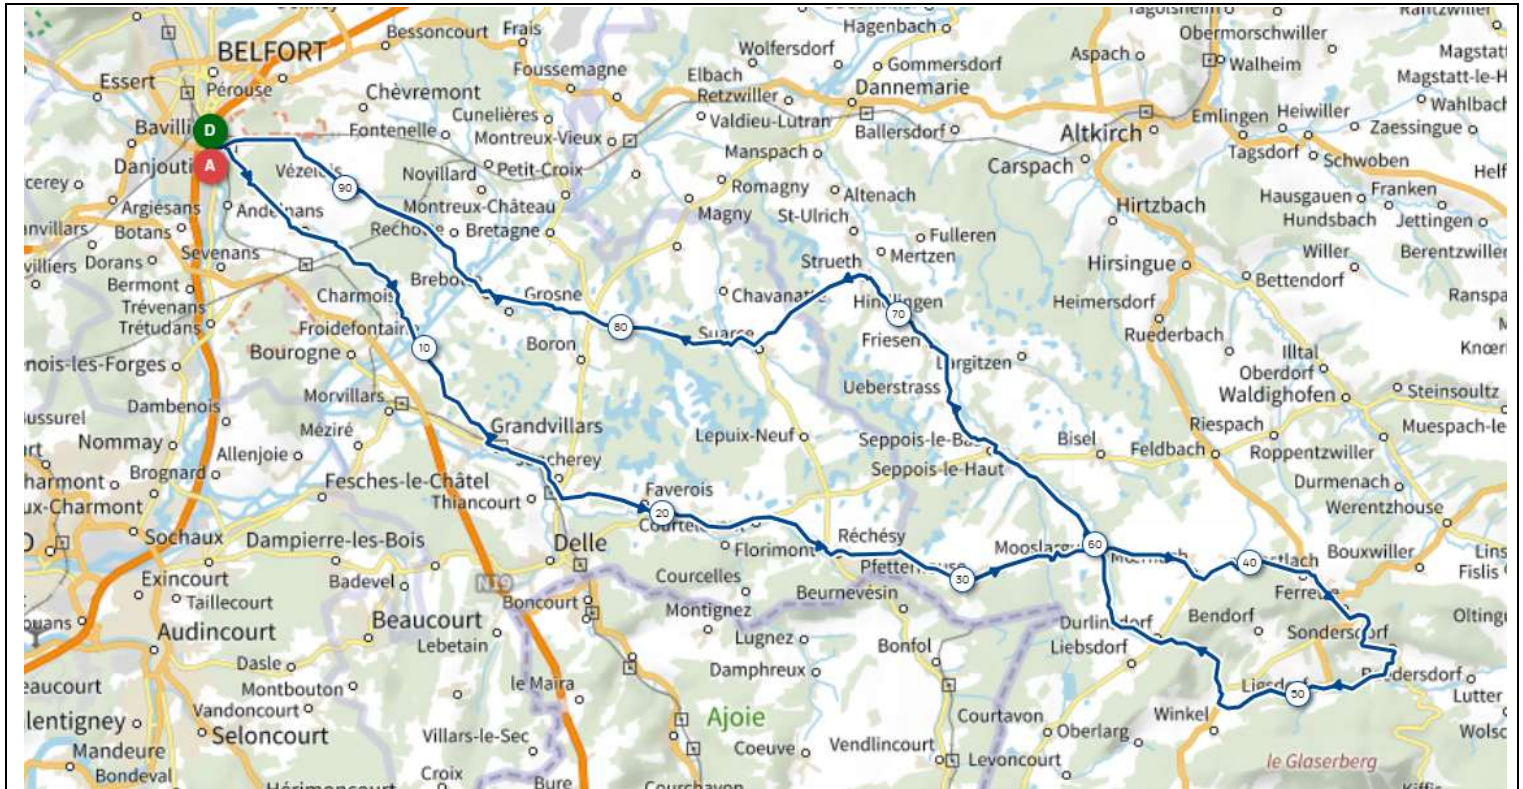

# P2 Jeudi 23 Avril 2026 P2

## Distance 94 km - Dénivelé + 788 m

<https://www.openrunner.com/route-details/20153280>