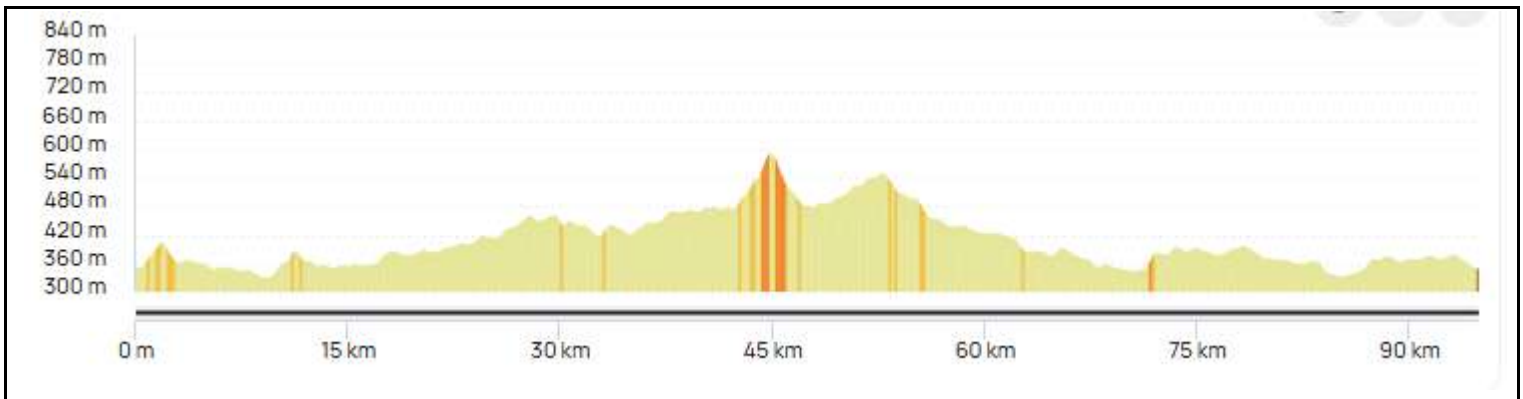

# P2 Jeudi 23 Avril 2026 P2

## Distance 94 km - Dénivelé + 788 m

<https://www.openrunner.com/route-details/20153280>