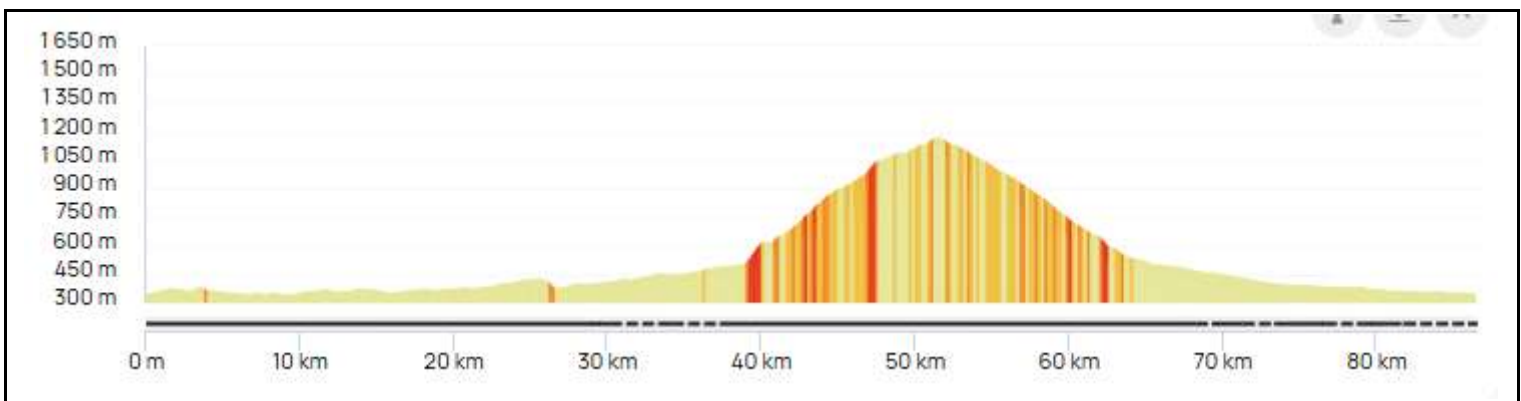

P2 Mardi 28 Avril 2026 P2

Distance 86 km - Dénivelé + 1065 m

<https://www.openrunner.com/route-details/23885154>