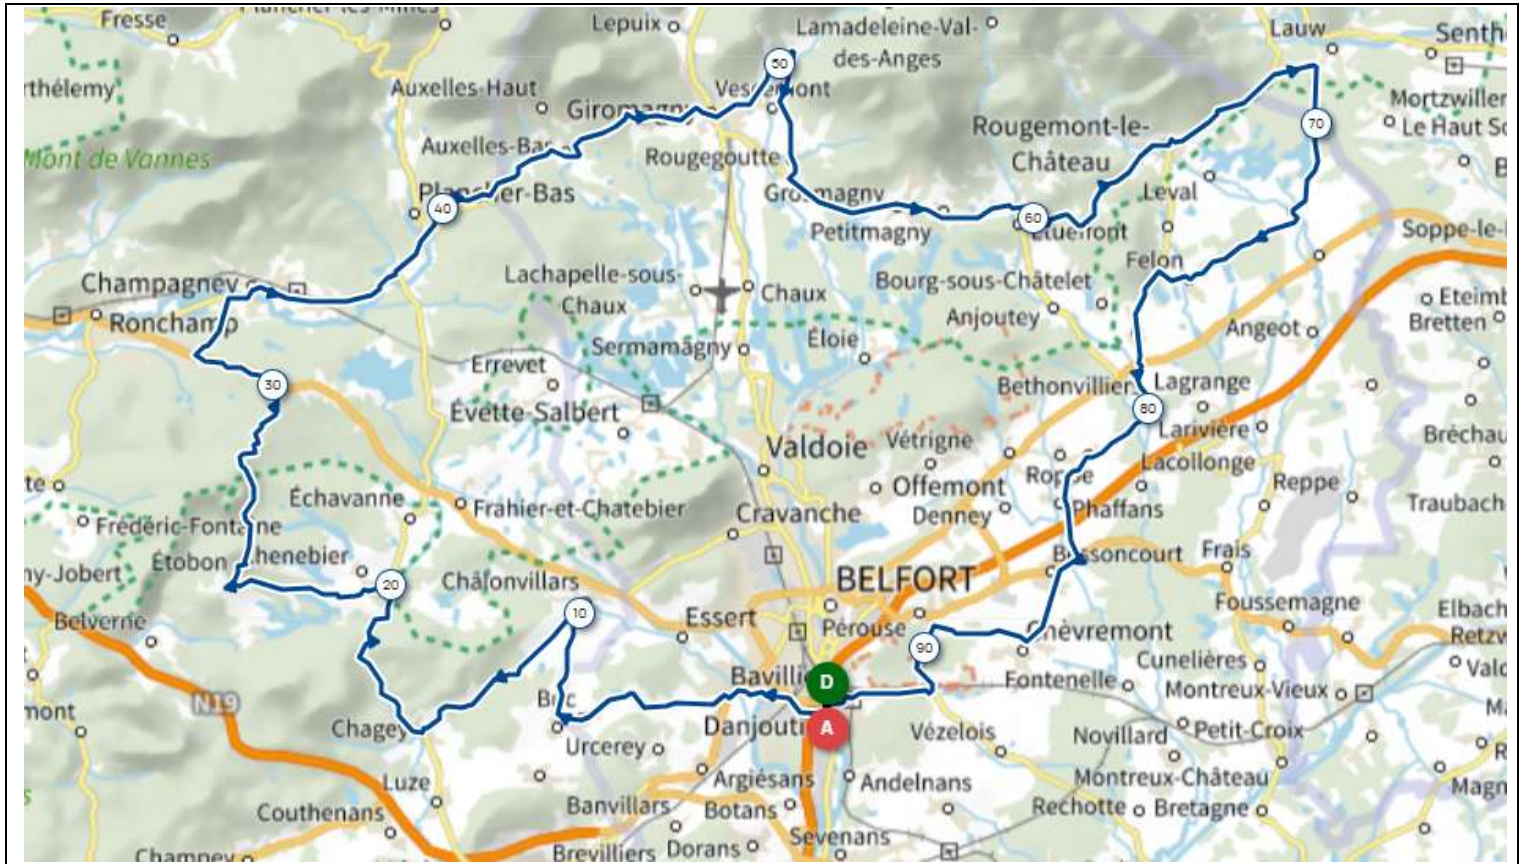

P2 Jeudi 30 Avril 2026 P2

Distance 94 km - Dénivelé + 974 m

<https://www.openrunner.com/route-details/23664934>