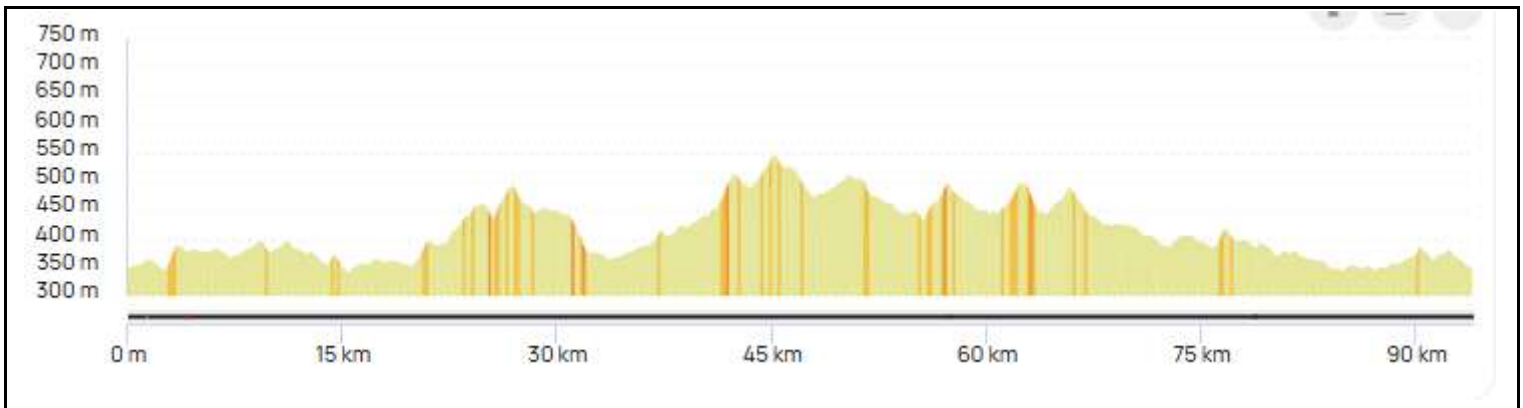

P2 Jeudi 30 Avril 2026 P2

Distance 94 km - Dénivelé + 974 m

<https://www.openrunner.com/route-details/23664934>