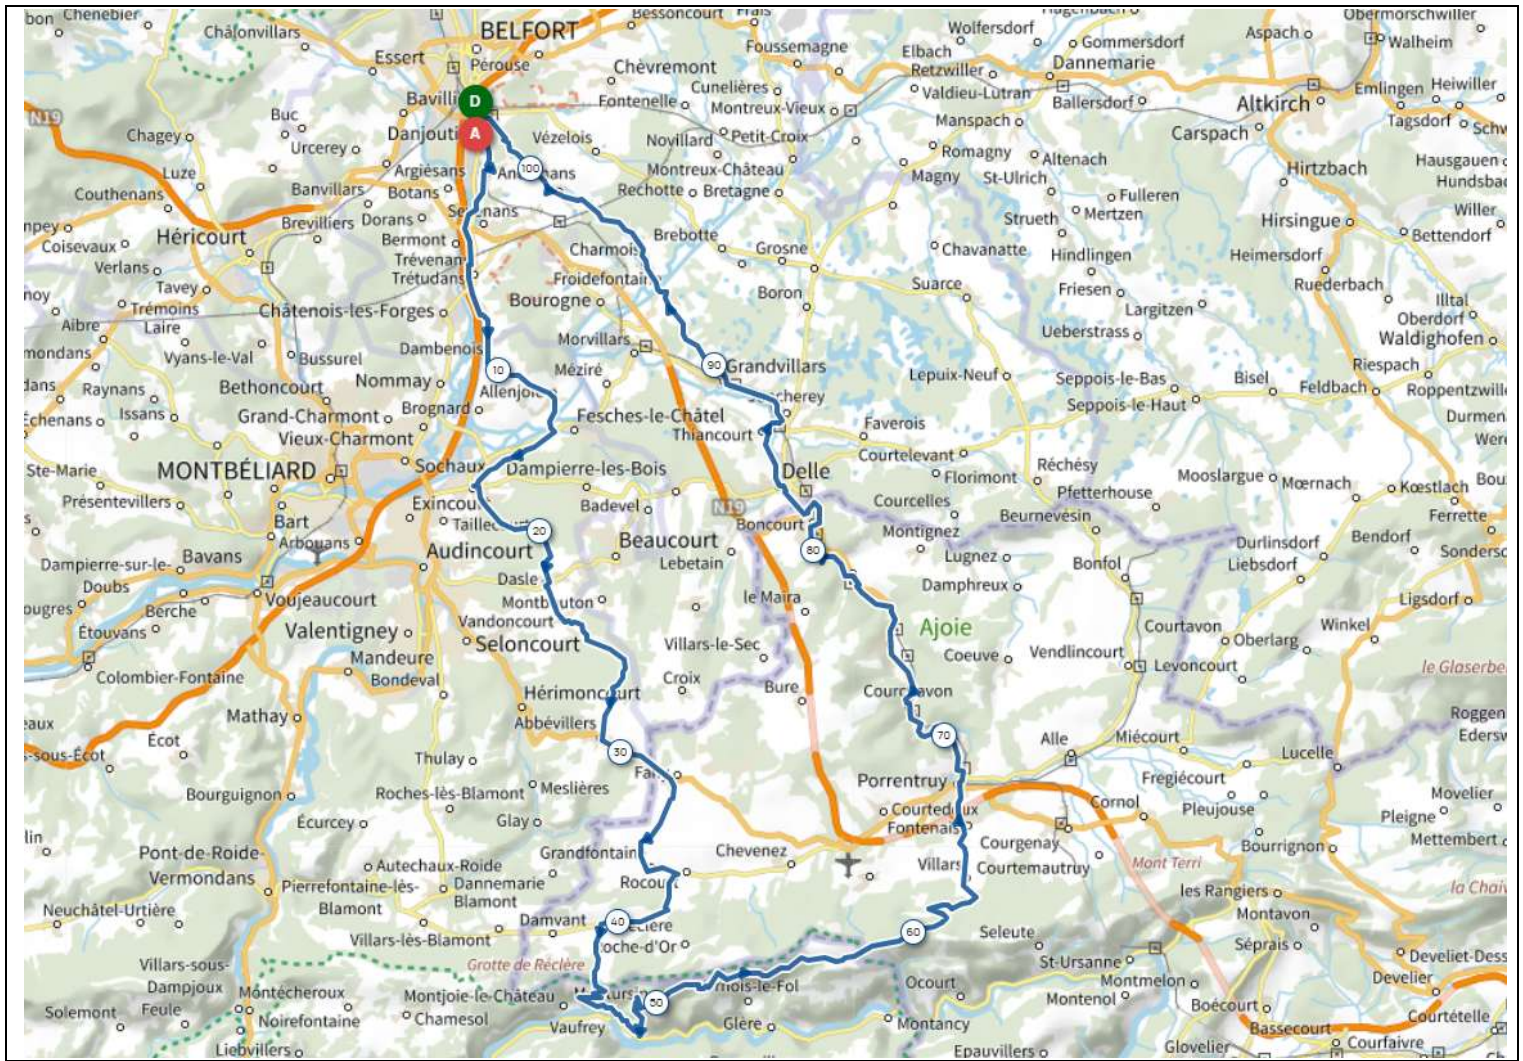

P1 Samedi 06 Juin 2026 P1

Distance 103 km - Dénivelé + 1462 m

<https://www.openrunner.com/route-details/24277604>