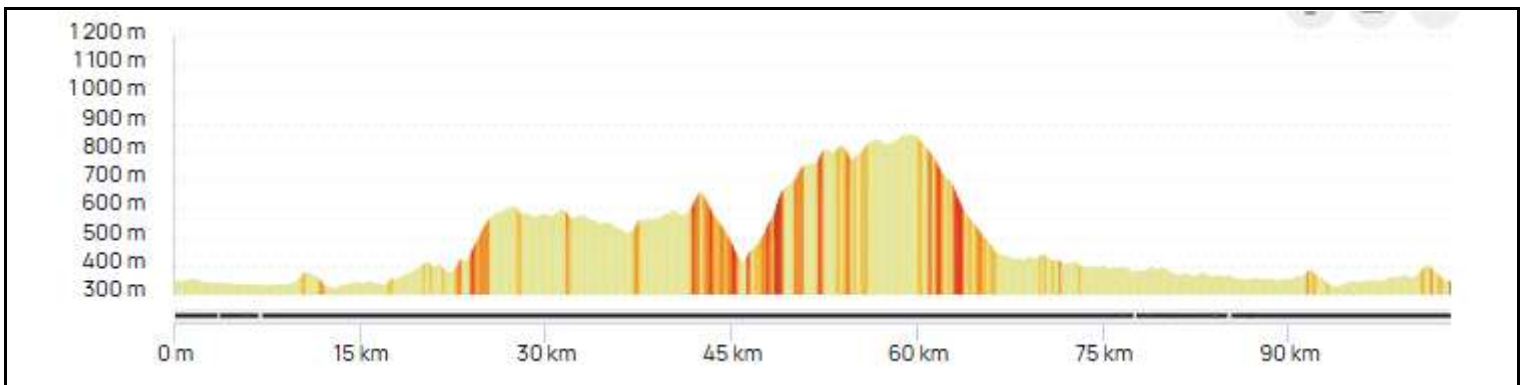

P1 Samedi 06 Juin 2026 P1

Distance 103 km - Dénivelé + 1462 m

<https://www.openrunner.com/route-details/24277604>