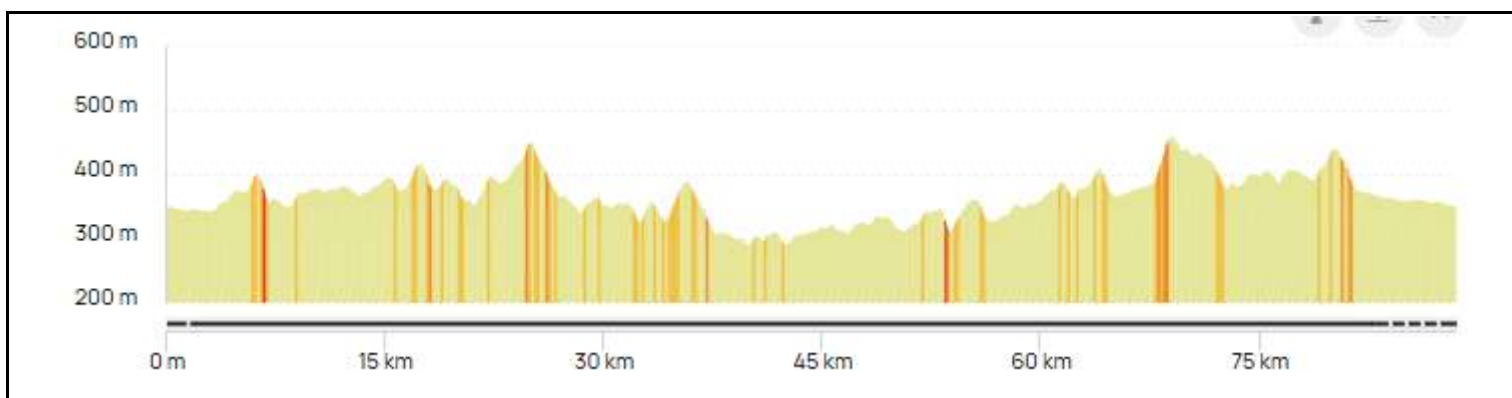

P1 Mardi 23 Juin 2026 P1

Distance 88 km - Dénivelé + 1004 m

Attention départ à 8h00

<https://www.openrunner.com/route-details/23208391>