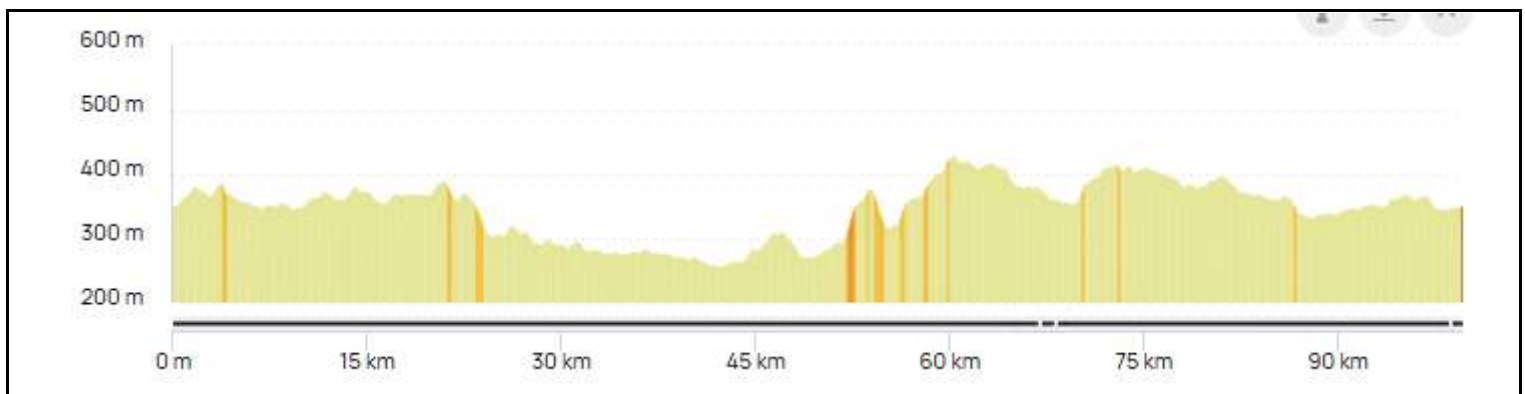

P1 Jeudi 25 Juin 2026 P1

Distance 99 km - Dénivelé + 764 m

Attention départ à 8h00

<https://www.openrunner.com/route-details/23522305>