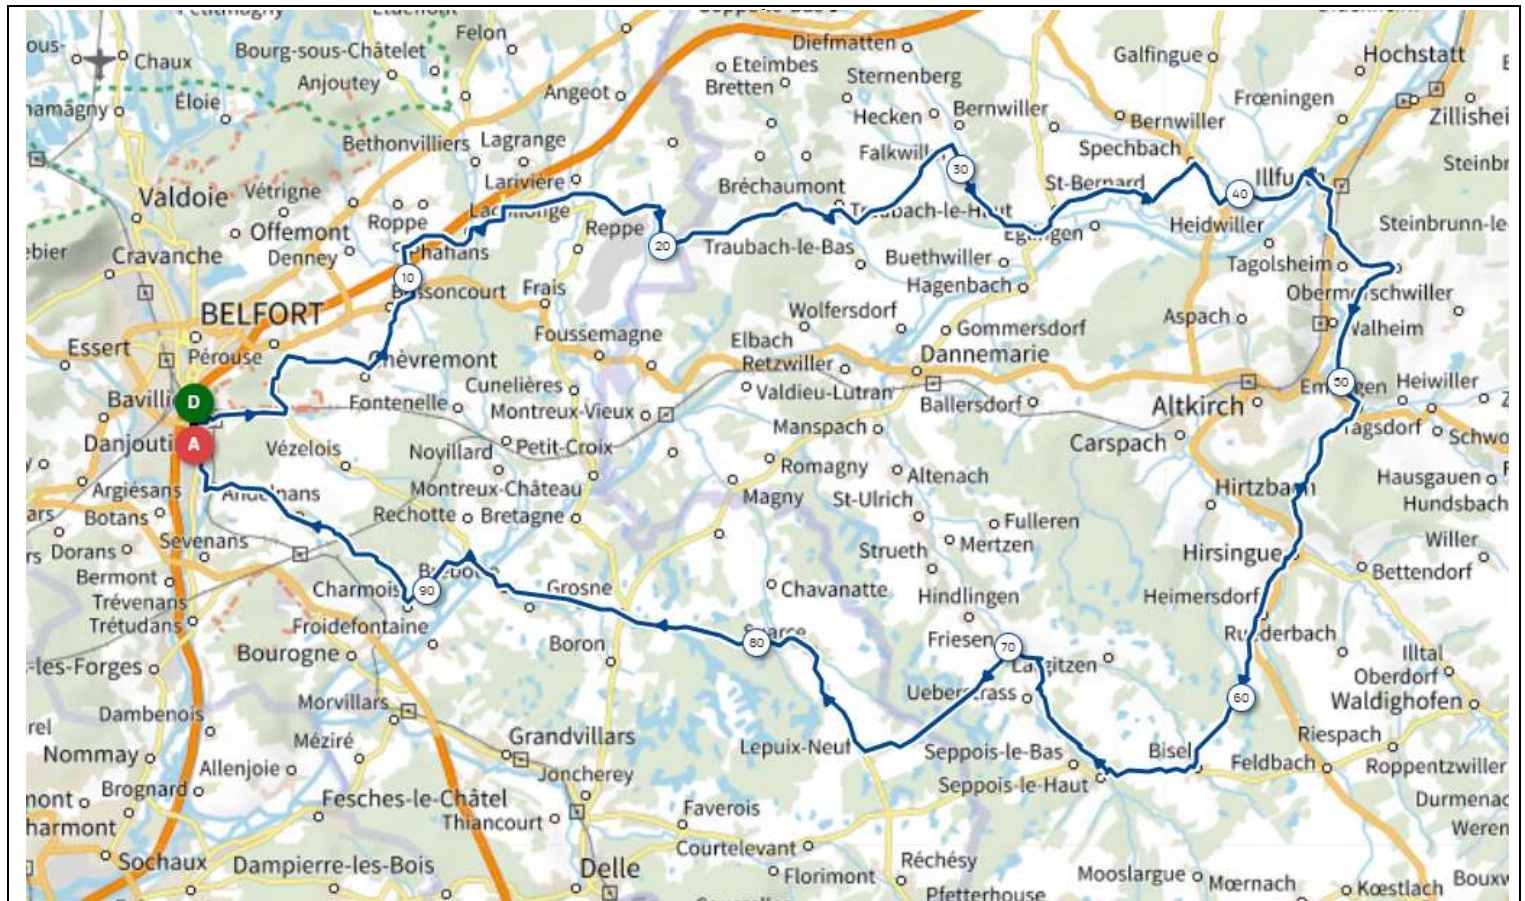

P1 Jeudi 25 Juin 2026 P1

Distance 99 km - Dénivelé + 764 m

Attention départ à 8h00

<https://www.openrunner.com/route-details/23522305>