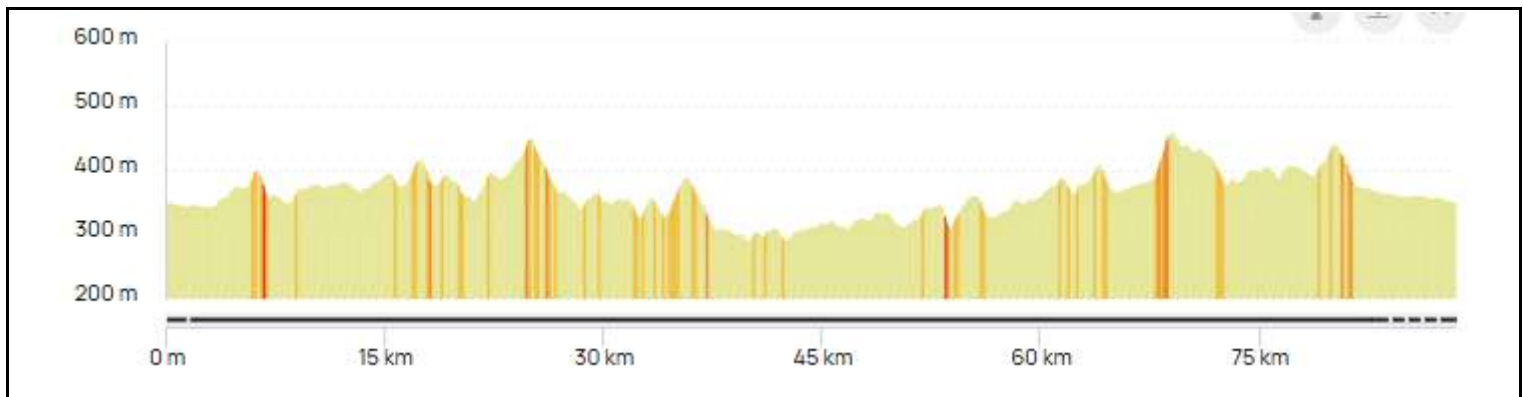

P2 Mardi 23 Juin 2026 P2

Distance 88 km - Dénivelé + 1004 m

Attention départ à 8h00

<https://www.openrunner.com/route-details/23208391>