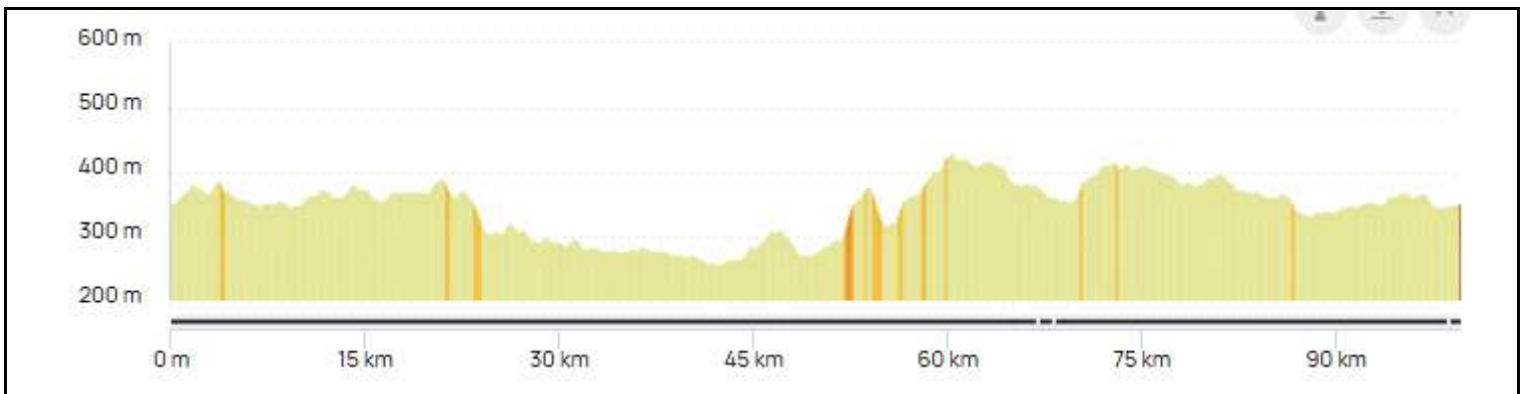

P2 Jeudi 25 Juin 2026 P2

Distance 99 km - Dénivelé + 764 m

Attention départ à 8h00

<https://www.openrunner.com/route-details/23522305>