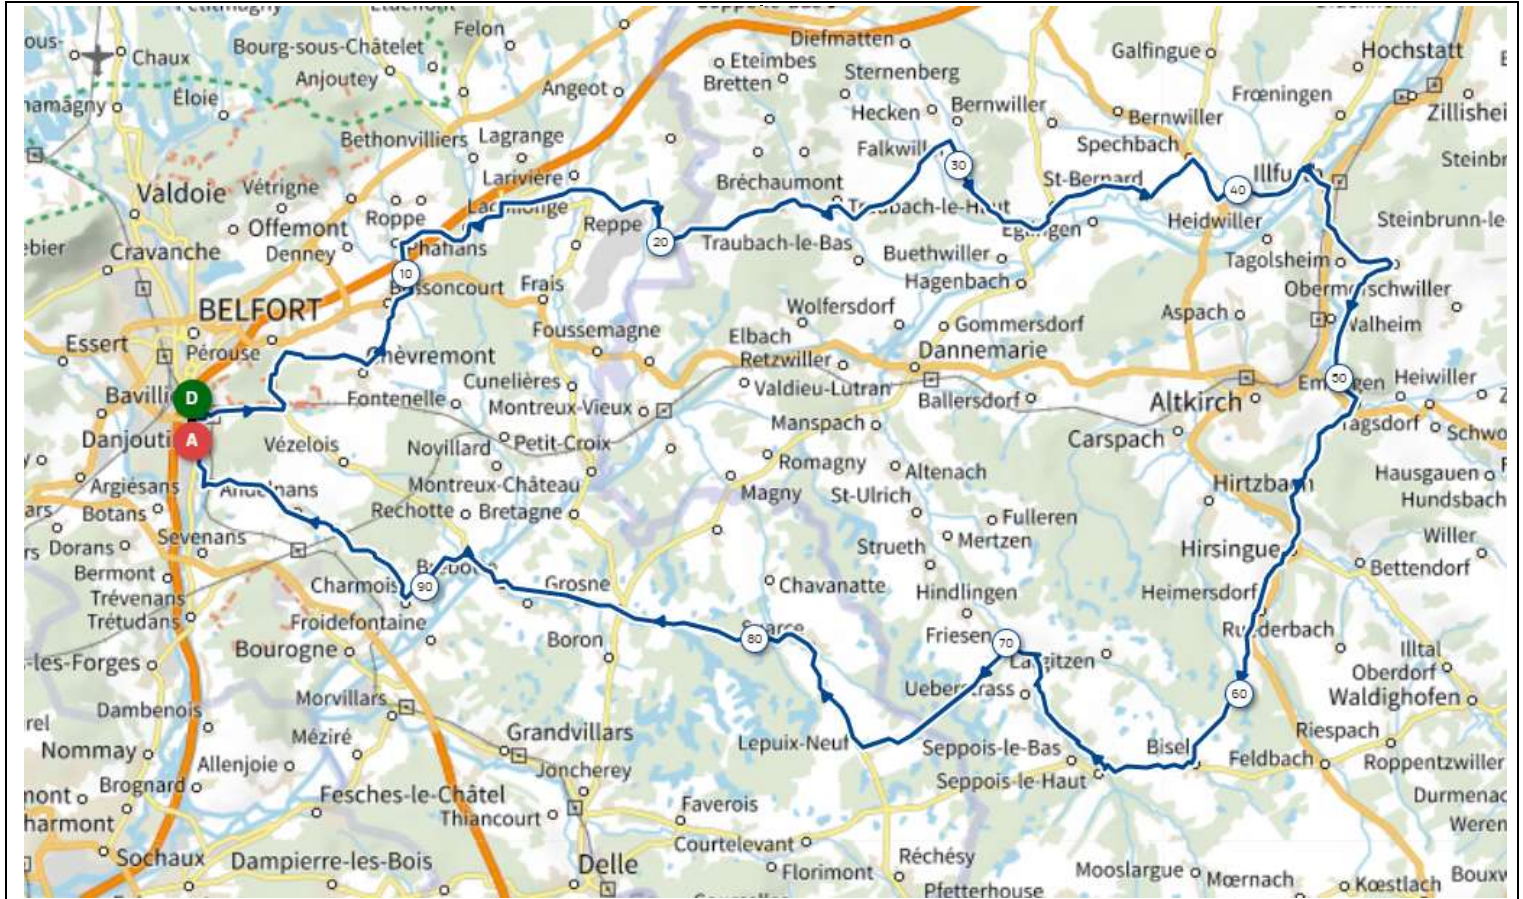

P2 Jeudi 25 Juin 2026 P2

Distance 99 km - Dénivelé + 764 m

Attention départ à 8h00

<https://www.openrunner.com/route-details/23522305>