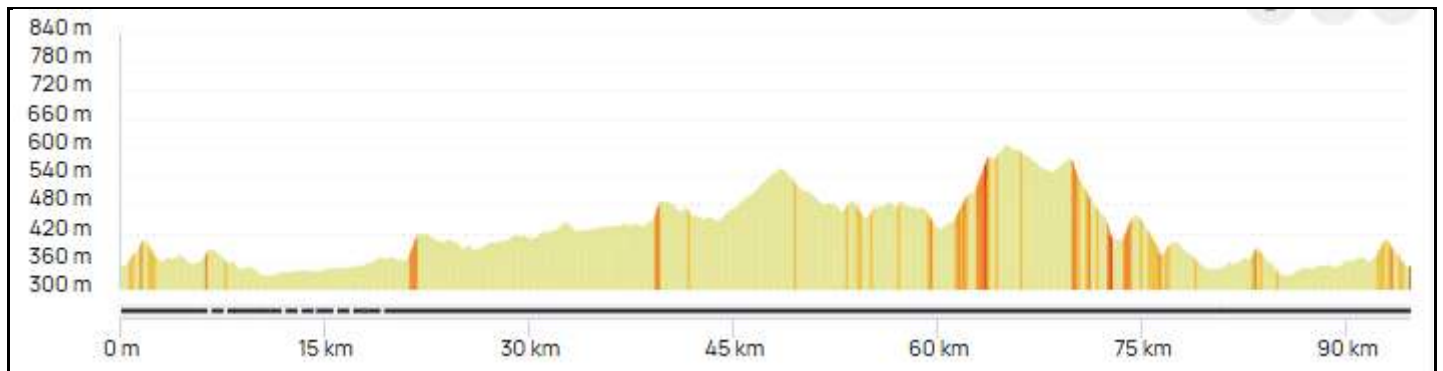

P2 Samedi 27 Juin 2026 P2

Distance 94 km - Dénivelé + 1078 m

Attention départ à 8h00

<https://www.openrunner.com/route-details/23288510>