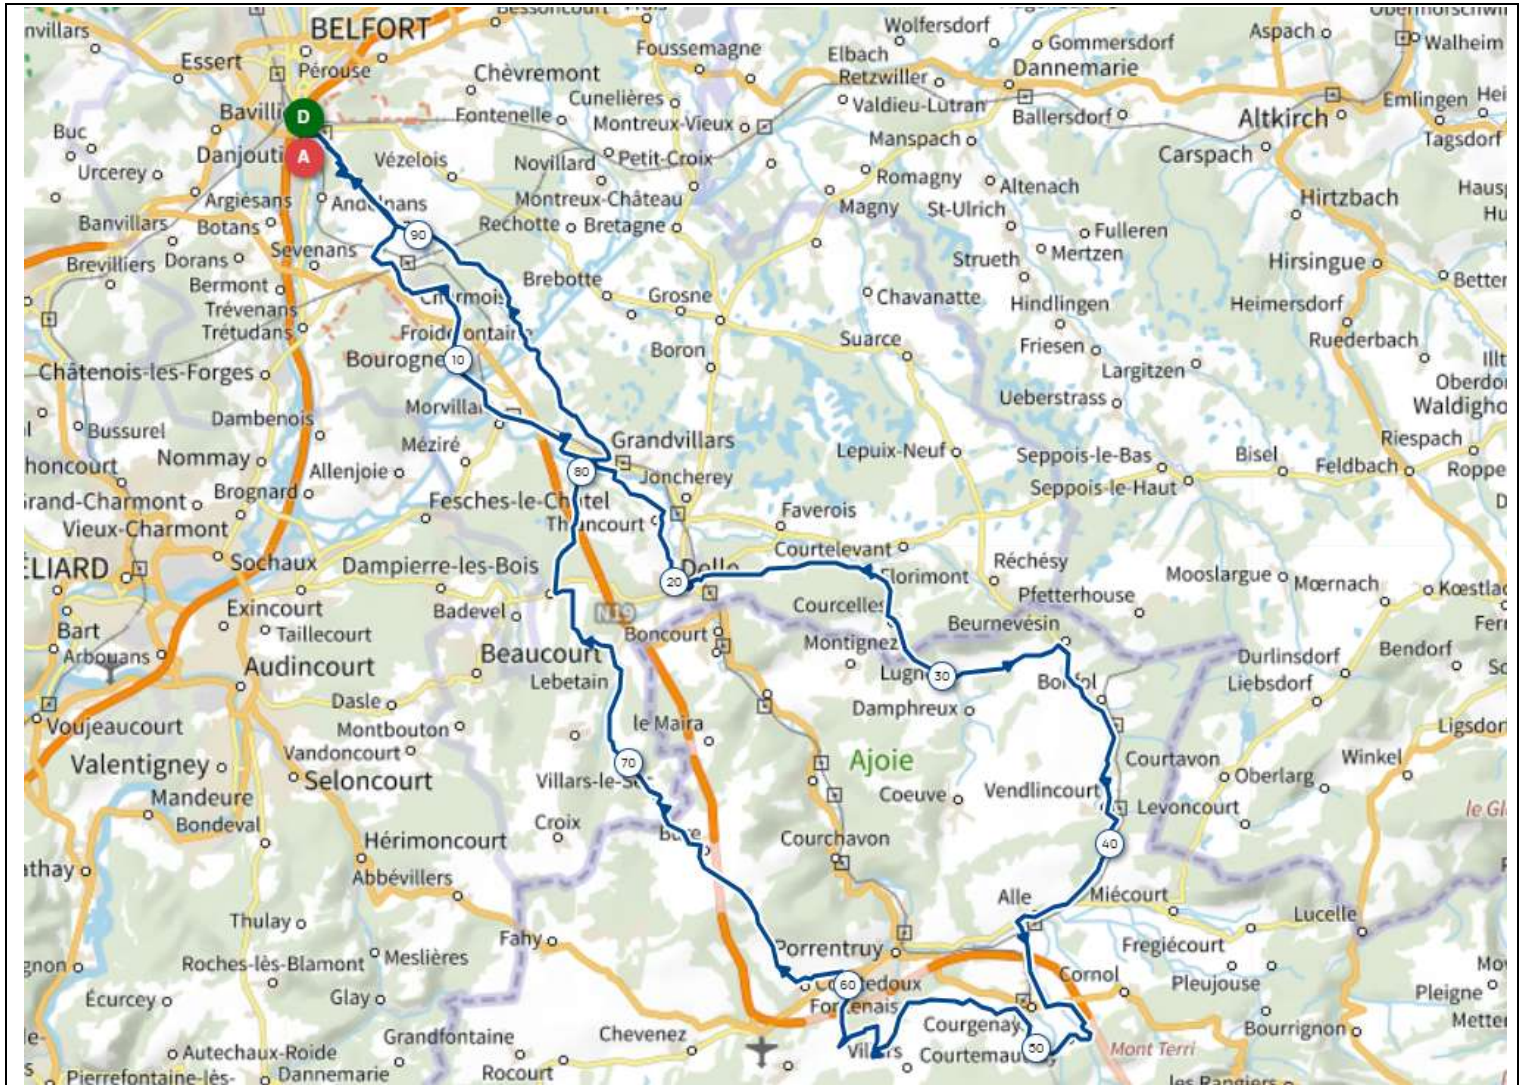

P2 Samedi 27 Juin 2026 P2

Distance 94 km - Dénivelé + 1078 m

Attention départ à 8h00

<https://www.openrunner.com/route-details/23288510>