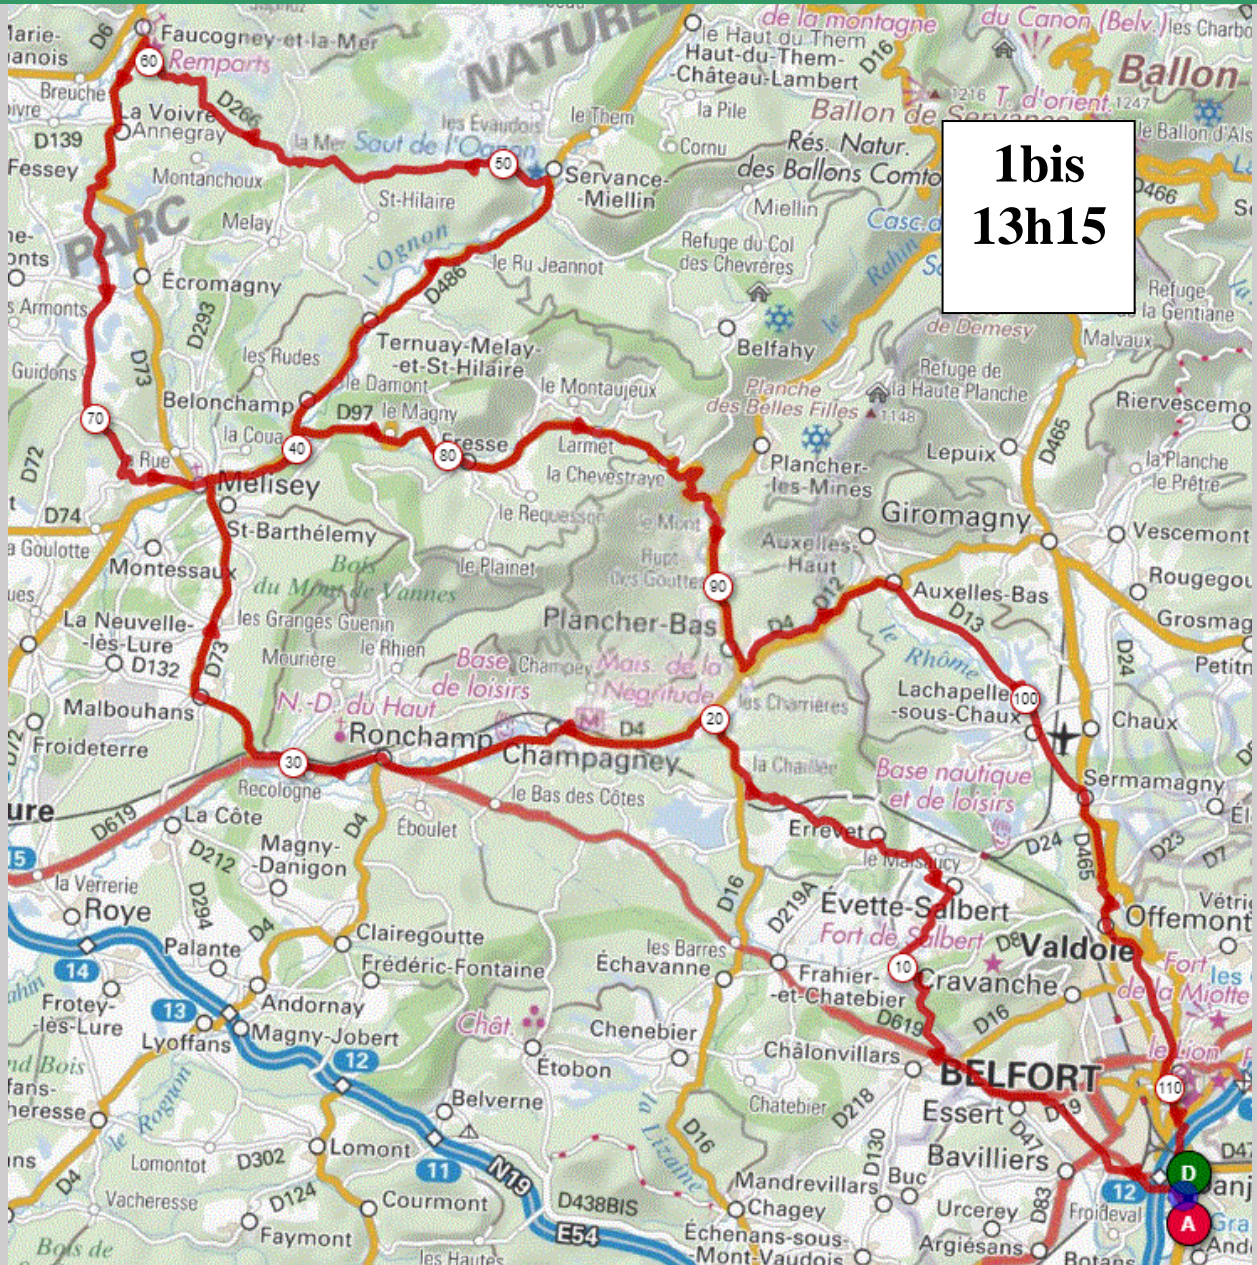

P1

Mardi 21 Juiller 2020

P1

Distance 112 km – Dénivelé +1416 m

DANJOUTIN-CYCLE 90-FROIDEVAL-BAVILLIERS-ESSERT-LA FORET-EVETTE-ERREVET-GRANGES GODEY-CHAMPAGNEY-RONCHAMP-MALBOUHANS-ST BARTHELEMY-MELISEY-BELONCHAMP-SERVANCE-LA MER-FAUCOGNEY ET LA MER-ANNEGRAY-LES GUIDONS-MELISEY-FRESSE-PLANCHER-AUXELLES-LA CHAPELLE-SERMA-VALDOIE-BELFORT-DANJOUTIN-

OPENRUNNER 1171470