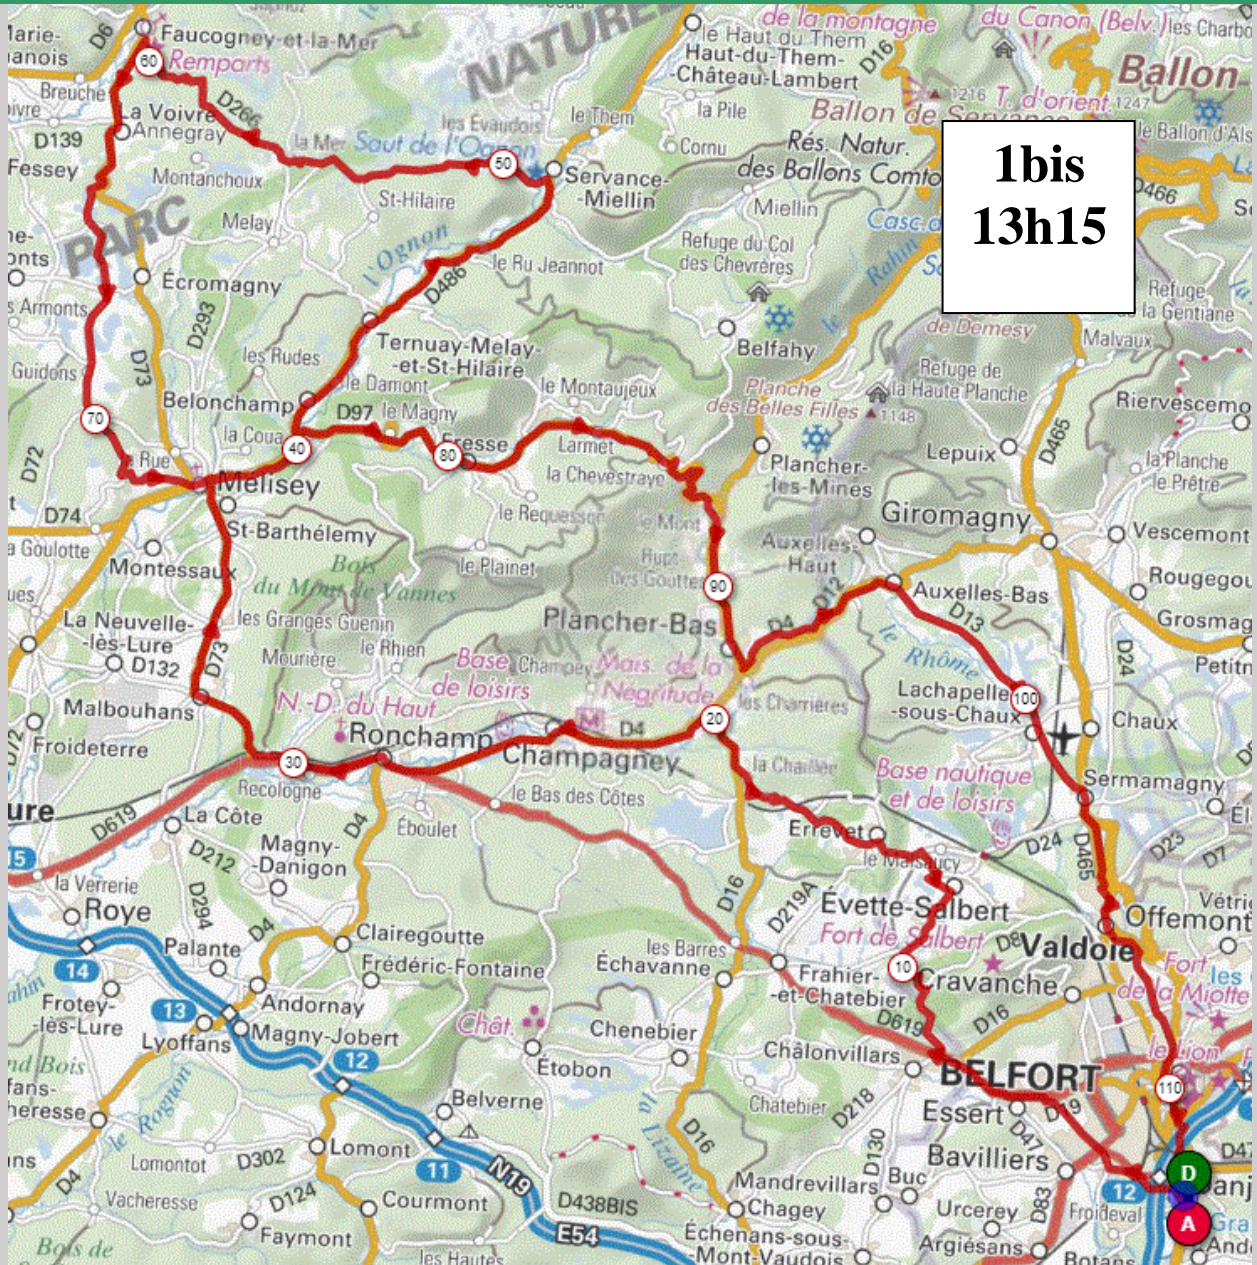

P1

Samedi 24 Juillet 2021

P1

Distance 112 km – Dénivelé +1416 m

DANJOUTIN-CYCLE 90-FROIDEVAL-BAVILLIERS-ESSERT-LA FORET-EVETTE-ERREVET-GRANGES GODEY-CHAMPAGNEY-RONCHAMP-MALBOUHANS-ST BARTHELEMY-MELISEY-BELONCHAMP-SERVANCE-LA MER-FAUCOGNEY ET LA MER-ANNEGRAY-LES GUIDONS-MELISEY-FRESSE-PLANCHER-AUXELLES-LA CHAPELLE-SERMA-VALDOIE-BELFORT-DANJOUTIN-

OPENRUNNER 1171470