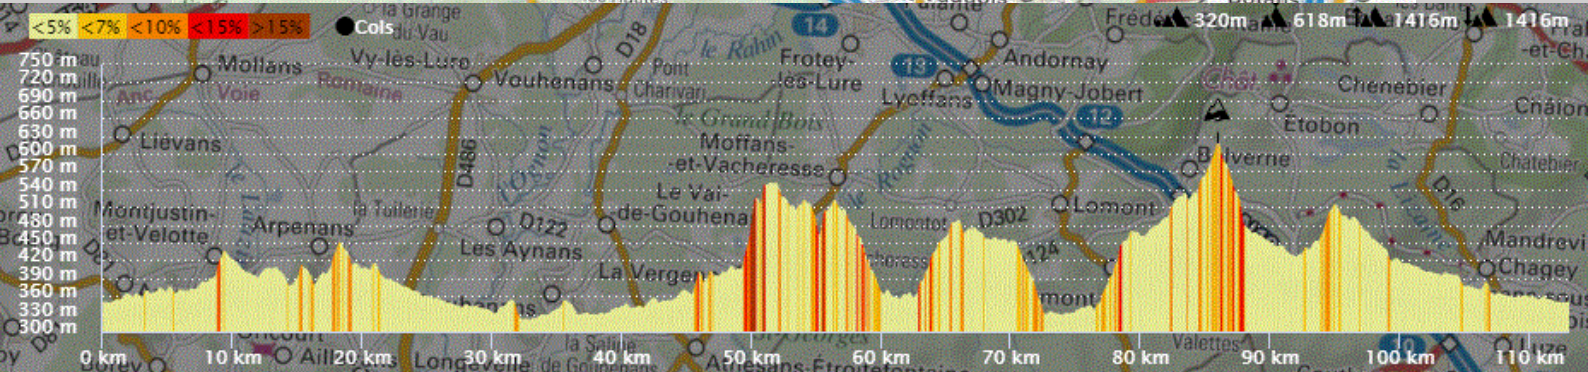

P1

Samedi 24 Juillet 2021

P1

Distance 112 km – Dénivelé +1416 m

DANJOUTIN-CYCLE 90-FROIDEVAL-BAVILLIERS-ESSERT-LA FORET-EVETTE-ERREVET-GRANGES GODEY-CHAMPAGNEY-RONCHAMP-MALBOUHANS-ST BARTHELEMY-MELISEY-BELONCHAMP-SERVANCE-LA MER-FAUCOGNEY ET LA MER-ANNEGRAY-LES GUIDONS-MELISEY-FRESSE-PLANCHER-AUXELLES-LA CHAPELLE-SERMA-VALDOIE-BELFORT-DANJOUTIN-

OPENRUNNER 1171470