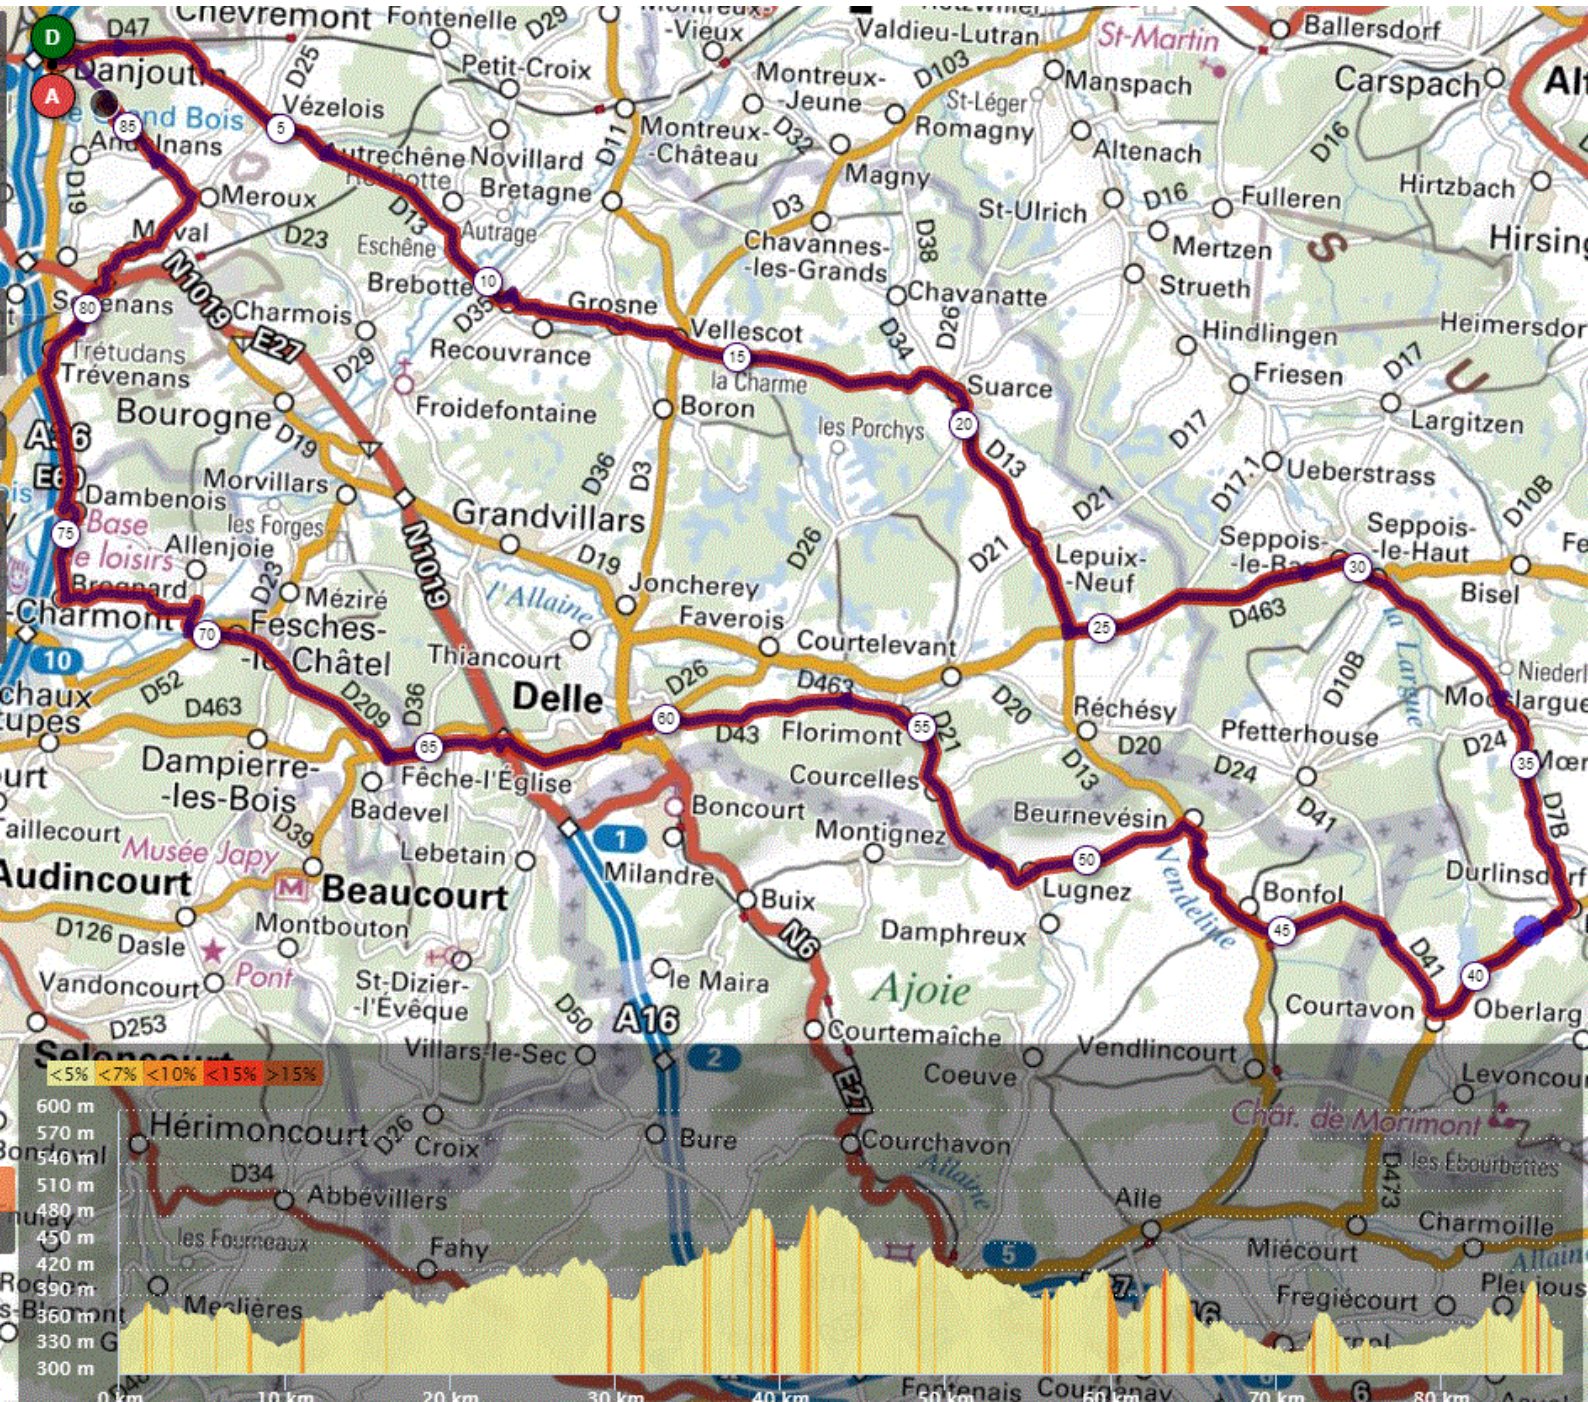

P1

Mardi 23 Mars 2021

P1

Distance 87 km – Dénivelé +848 m

DANJOUTIN-VEZELOIS-BREBOTTE-VELLESCOT-LEPUIX NEUF- SEPOIS BAS-MOOSLARGUE-DURSLINDORF-COURTAVON-BONFOL-BEURNEVESIN-LUGNEZ-COURCELLES-FLORIMONT-ST ANDRE-DELLE-FECHE L'EGLISE-BADEVEL-FESCHES CHATEL-ALLENJOIE-BROGNARD-DAMBENOIS-TREVENANS-MOVAL-MEROUX-BOSMONT-DANJOUTIN-

OPENRUNNER 9737604