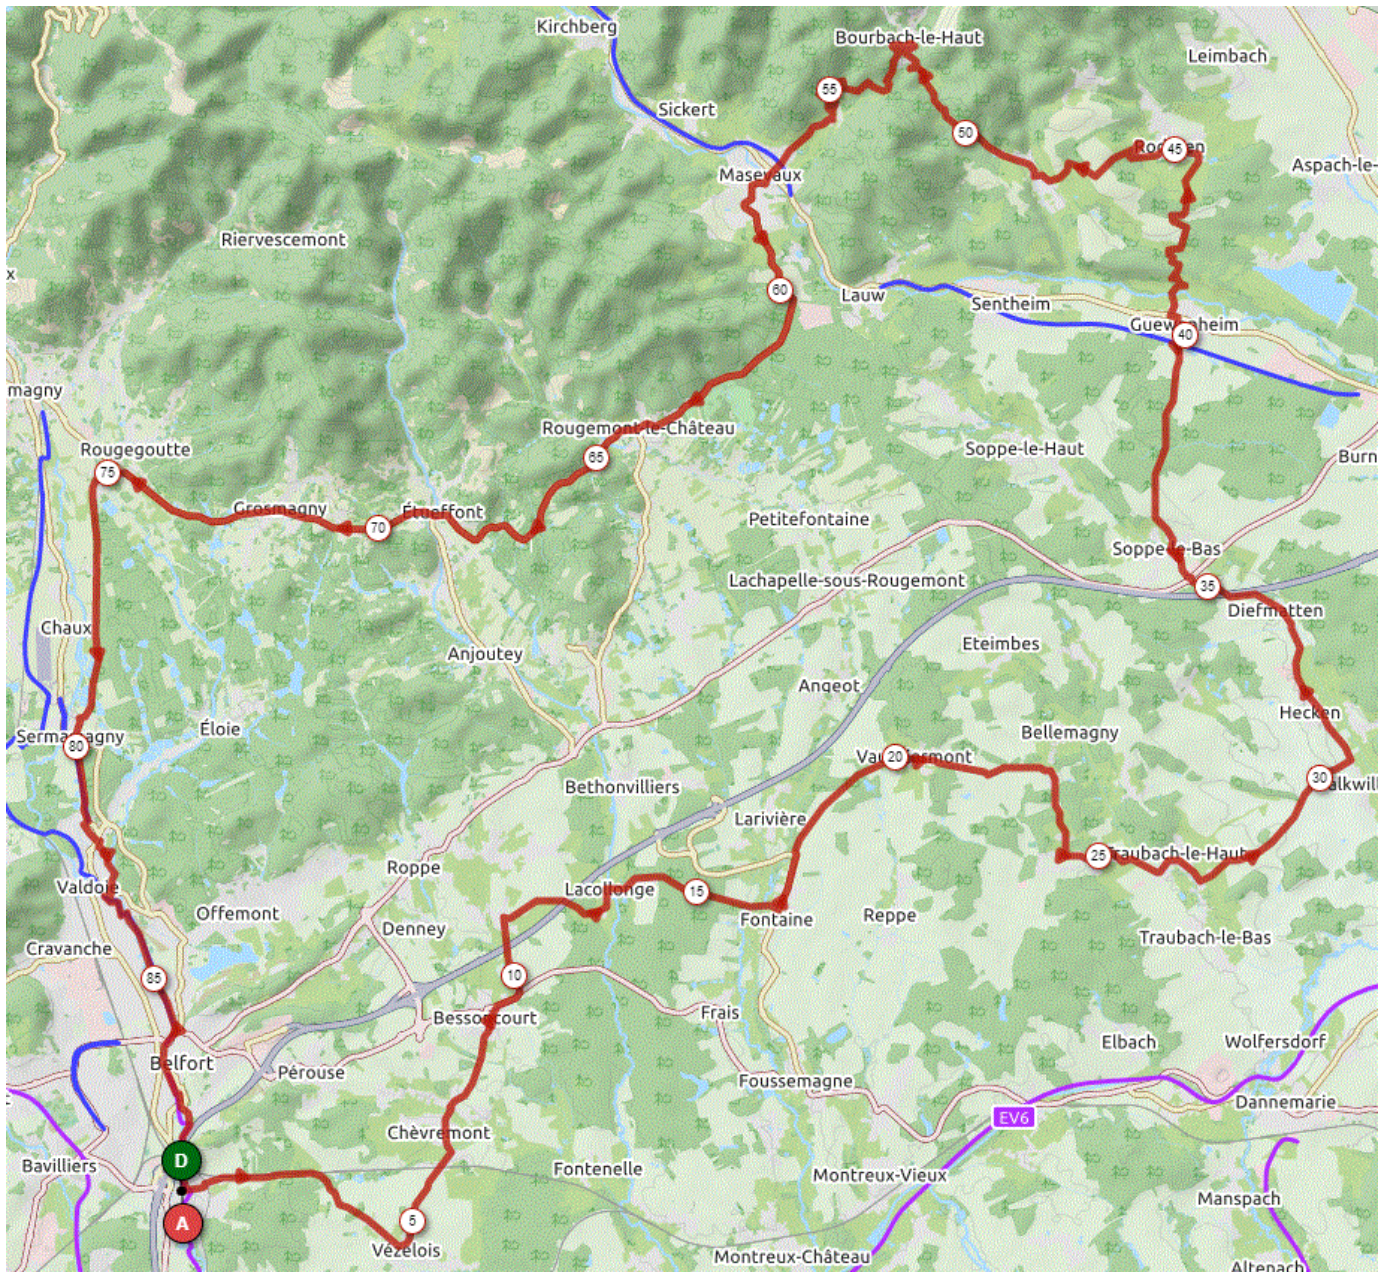

P1

Jeudi 25 Mars 2021

P1

Distance 89 km – Dénivelé +1127 m

DANJOUTIN-VEZELOIS-CHEVREMONT-BESSONCOURT-PHAFFANS-LACOLLONGE-FONTAINE-VAUTHIERMONT-ST COSME-BRECHAUMONT-TRAUBACH HAUT-FALKWILLER-HECKEN-DIEFFMATTEN-SOPPE LE BAS-GUEWENHEIM-RODEREN-BOURBACH BAS-BOURBACH HAUT-MASEVAUX-ROUGEMONT-ETUEFFONT-ROUGEGOUTTE-SERMA-VALDOIE-BELFORT-DANJOUTIN-

OPENRUNNER 9607463