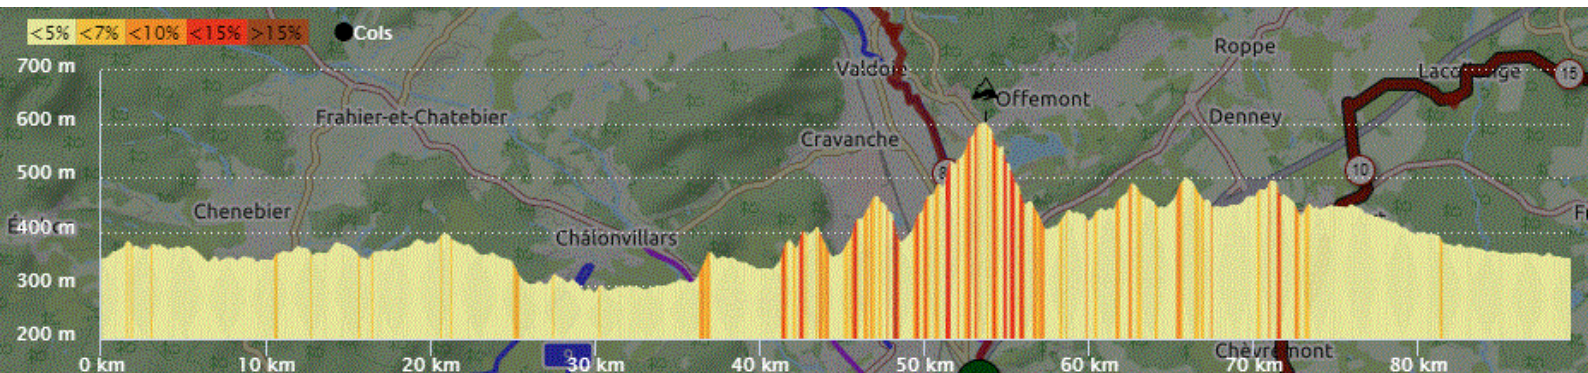

P1

Jeudi 25 Mars 2021

P1

Distance 89 km – Dénivelé +1127 m

DANJOUTIN-VEZELOIS-CHEVREMONT-BESSONCOURT-PHAFFANS-LACOLLONGE-FONTAINE-VAUTHIERMONT-ST COSME-BRECHAUMONT-TRAUBACH HAUT-FALKWILLER-HECKEN-DIEFFMATTEN-SOPPE LE BAS-GUEWENHEIM-RODEREN-BOURBACH BAS-BOURBACH HAUT-MASEVAUX-ROUGEMONT-ETUEFFONT-ROUGEGOUTTE-SERMA-VALDOIE-BELFORT-DANJOUTIN-

OPENRUNNER 9607463