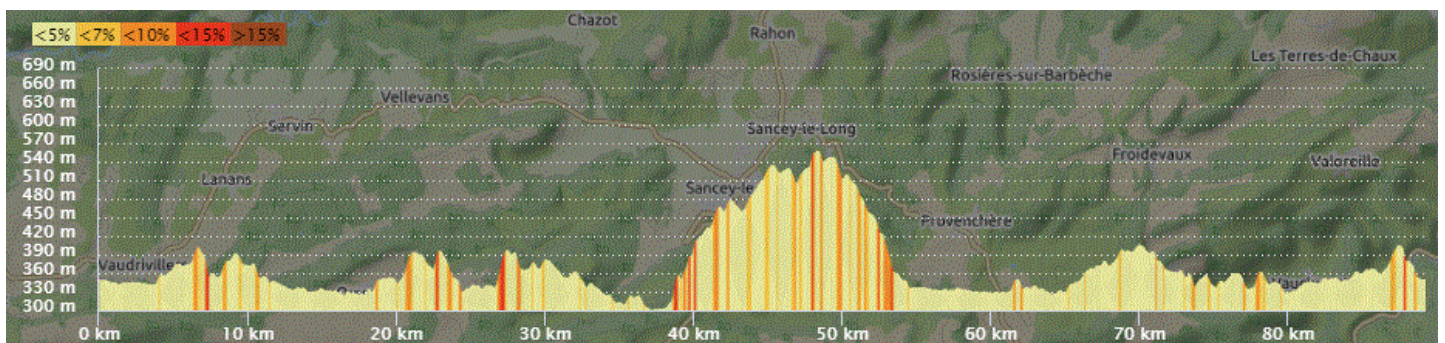

P1

Samedi 27 Mars 2021

P1

Distance 89 km – Dénivelé + 1107 m

**DANJOUTIN-ANDELNANS-BOTANS-DORANS-BANVILLARS-HERICOURT-BUSSUREL-MT CHEVIS-ALLONDANS-ISSANS-ST JULIEN-STE MARIE-LOUGRES-COLOMBIER FONTAINE-ECOT-LUCELANS-MATHAY-MANDEURE-AUDINCOURT-EXINCOURT-Piste DASLE-FESCHES-MEZIRE-MORVILLARS-FROIDEFONTAINE-CHARMOIS-MEROUX-BOSMONT-DANJOUTIN-**

OPENRUNNER 9590559