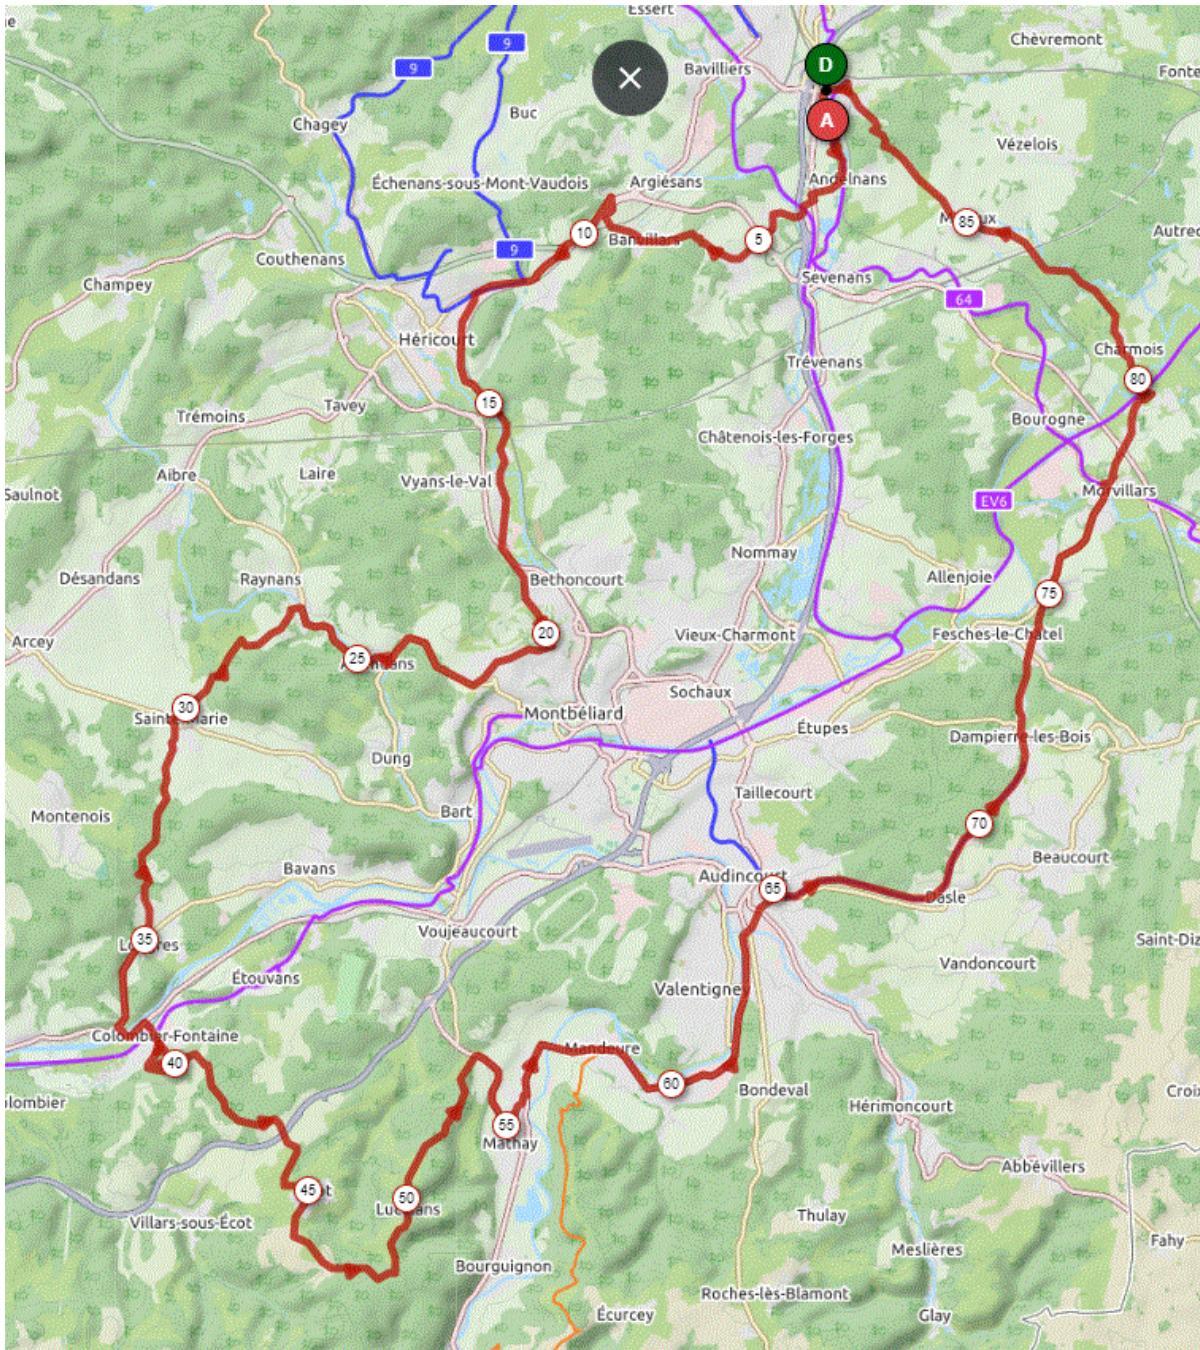

P1

Samedi 27 Mars 2021

P1

Distance 89 km – Dénivelé + 1107 m

**DANJOUTIN-ANDELNANS-BOTANS-DORANS-BANVILLARS-HERICOURT-BUSSUREL-MT CHEVIS-ALLONDANS-ISSANS-ST JULIEN-STE MARIE-LOUGRES-COLOMBIER FONTAINE-ECOT-LUCELANS-MATHAY-MANDEURE-AUDINCOURT-EXINCOURT-Piste DASLE-FESCHES-MEZIRE-MORVILLARS-FROIDEFONTAINE-CHARMOIS-MEROUX-BOSMONT-DANJOUTIN-**

OPENRUNNER 9590559