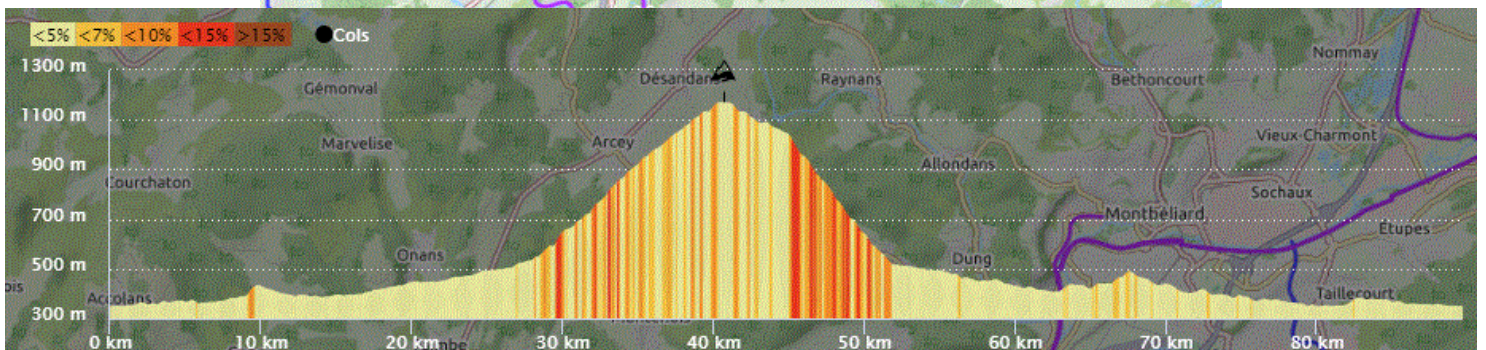

P1

Mardi 30 Mars 2021

P1

Distance 90 km – Dénivelé +1180 m

DANJOUTIN-BAVILLIERS-ESSERT-LA FORET-EVETTE-SERMAMAGNY-Petite route le long du bois-ROUGEGOUTTE-GIROMAGNY-LEPUIX GY-BALLON D'ALSACE-SEWEN-MASEVAUX-ROUGEMONT-SAINT GERMAIN-BETHONVILLIERS-MENONCOURT-PHAFFANS-DENNEY-ETANG DES FORGES-BELFORT-DANJOUTIN-