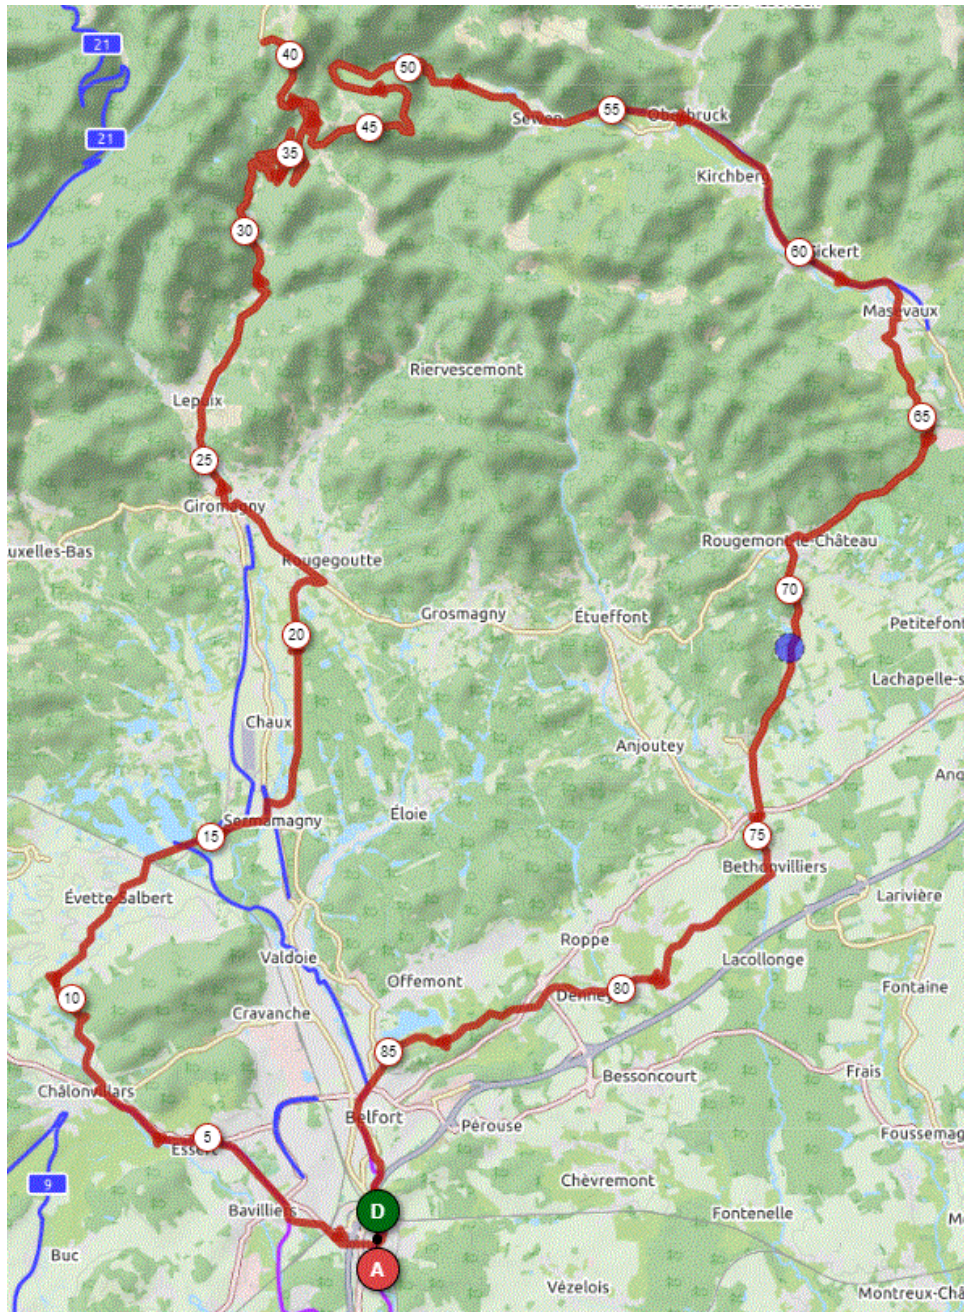

P1

Mardi 30 Mars 2021

P1

Distance 90 km – Dénivelé +1180 m

DANJOUTIN-BAVILLIERS-ESSERT-LA FORET-EVETTE-SERMAMAGNY-Petite route le long du bois-ROUGEGOUTTE-GIROMAGNY-LEPUIX GY-BALLON D'ALSACE-SEWEN-MASEVAUX-ROUGEMONT-SAINT GERMAIN-BETHONVILLIERS-MENONCOURT-PHAFFANS-DENNEY-ETANG DES FORGES-BELFORT-DANJOUTIN-

OPENRUNNER 9744395