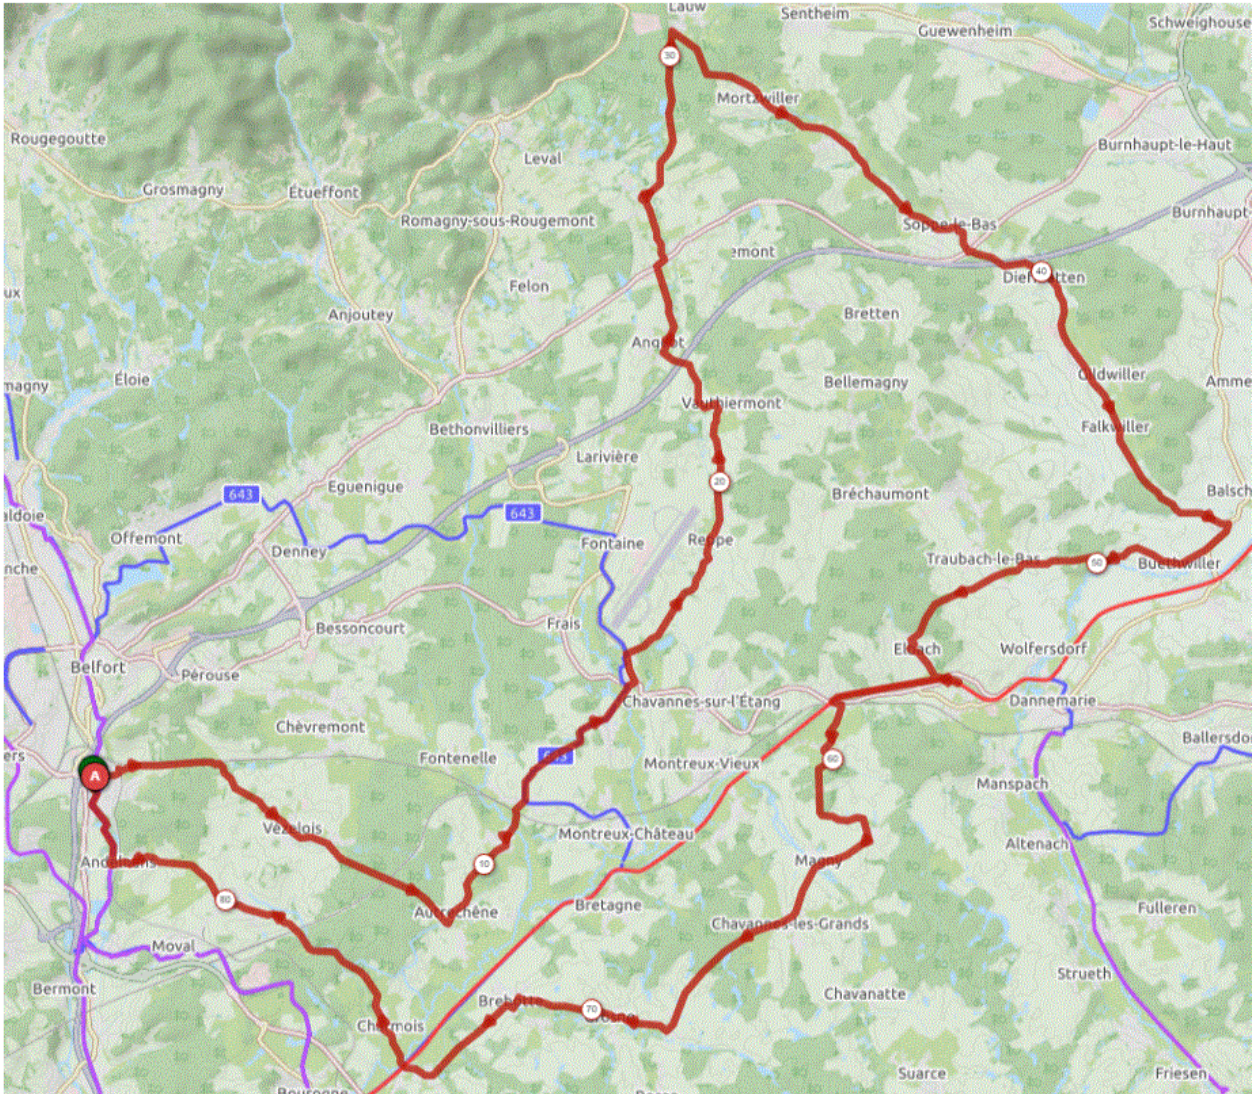

P1

Jeudi 01 Avril 2021

P1

Distance 85 km – Dénivelé +675 m

**DANJOUTIN-VEZELOIS-AUTRECHENE-NOVILLARD-PETIT CROIX-CUNELIERES-  
FOUSSEMAGNE-REPPE-VAUTHIERMONT-ANGEOT-LA CHAPELLE-LAUW-MORTZWILLER-  
SOPPE LE BAS-DIEFFMATTEN-FALKWILLER-BUETHWILLER-TRAUBACH BAS-ELBACH-  
VALDIEU LUTRAN-ROMAGNY-MAGNY-CHAVANNES LES GRANDS-VELLESCOT-GROSNE-  
BREBOTTE-FROIDEFONTAINE-CHARLOIS-MEROUX-ANDELNANS-DANJOUTIN-**

OPENRUNNER 12772976