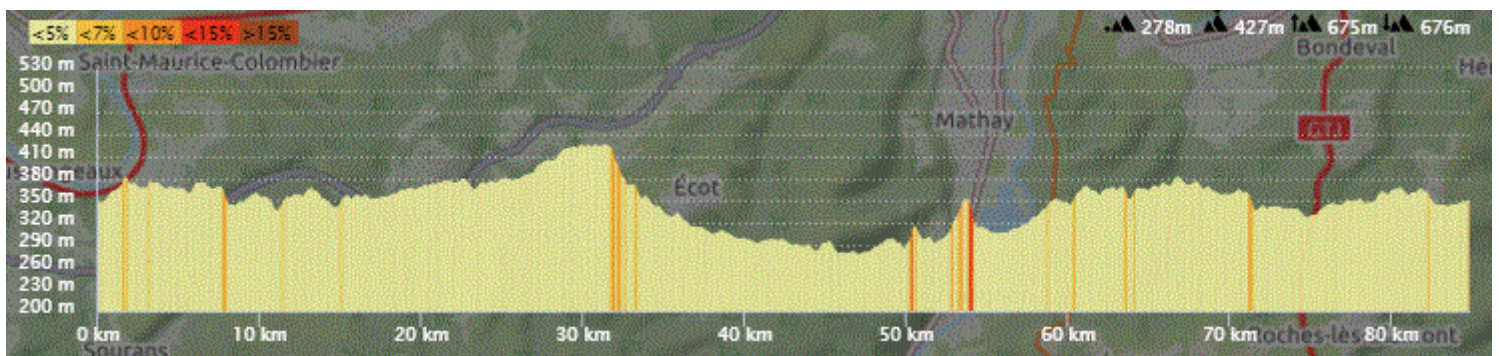

P1

Jeudi 01 Avril 2021

P1

Distance 85 km – Dénivelé +675 m

**DANJOUTIN-VEZELOIS-AUTRECHENE-NOVILLARD-PETIT CROIX-CUNELIERES-  
FOUSSEMAGNE-REPPE-VAUTHIERMONT-ANGEOT-LA CHAPELLE-LAUW-MORTZWILLER-  
SOPPE LE BAS-DIEFFMATTEN-FALKWILLER-BUETHWILLER-TRAUBACH BAS-ELBACH-  
VALDIEU LUTRAN-ROMAGNY-MAGNY-CHAVANNES LES GRANDS-VELLESCOT-GROSNE-  
BREBOTTE-FROIDEFONTAINE-CHARLOIS-MEROUX-ANDELNANS-DANJOUTIN-**