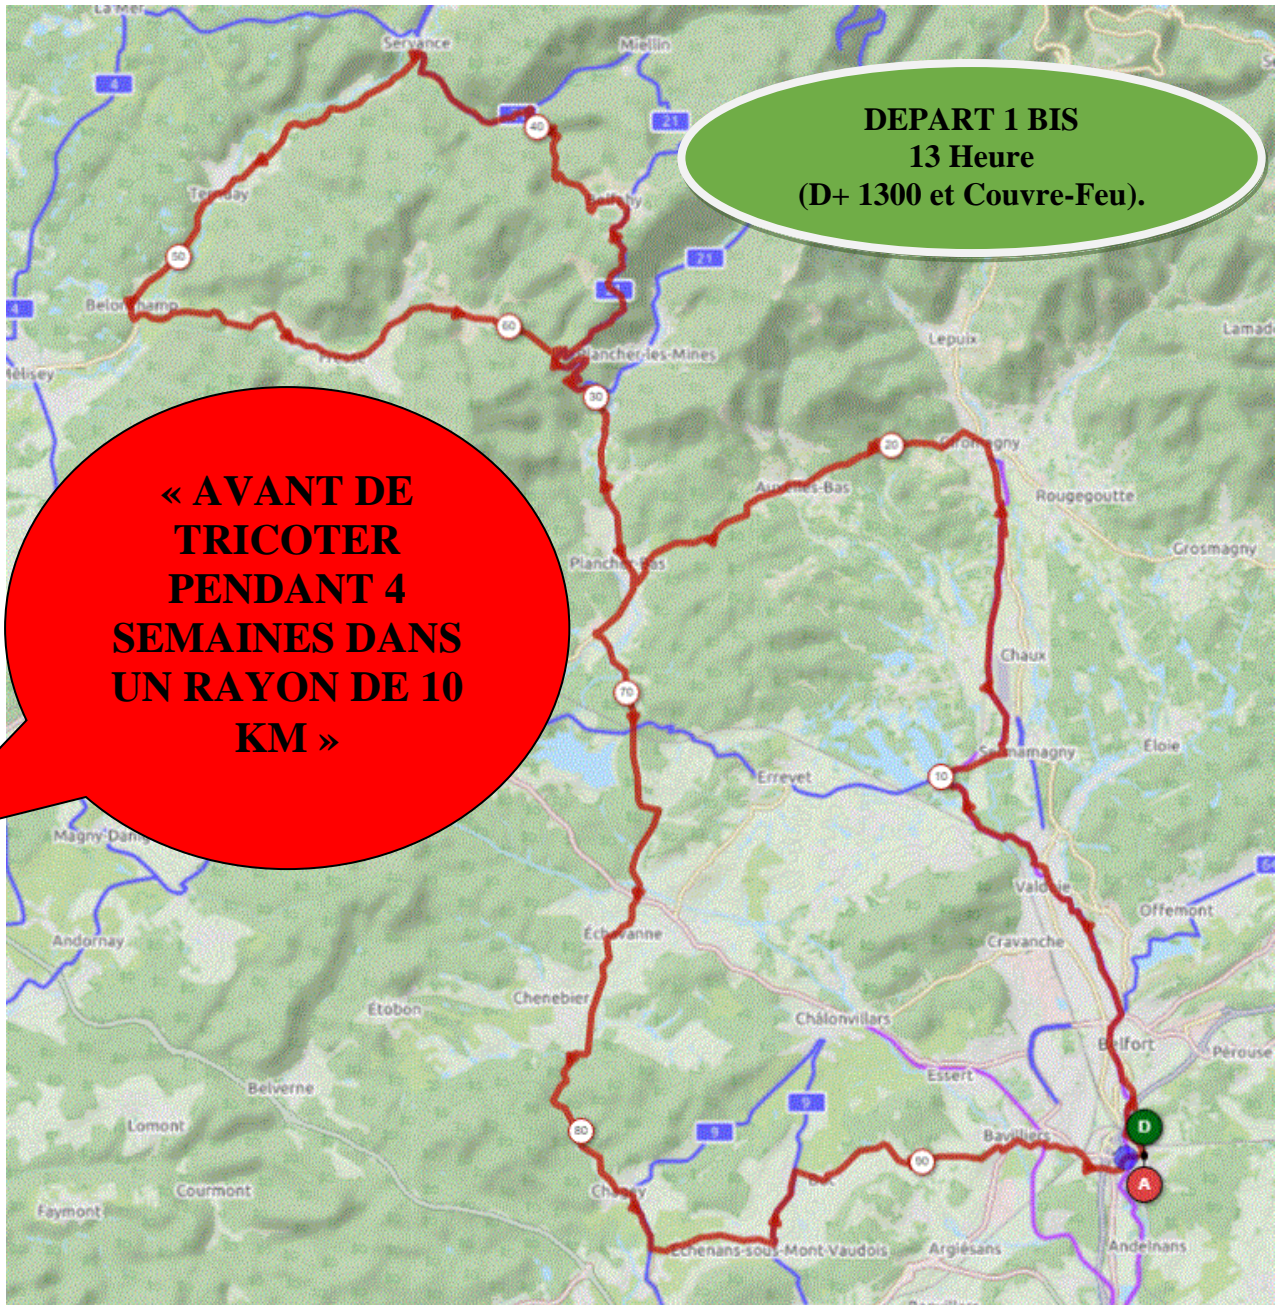

P1

Samedi 3 Avril 2021

P1

Distance 95 km – Dénivelé + 1323 m

DANJOUTIN-Piste jusqu'à GIROMAGNY – AUXELLES BAS – PLANCHER BAS – CHEVESTRAYE- BELFAHY – MIELLIN ??? ou le DROIT DE LA GREVE – TERNUAY – BELONCHAMP – FRESSE – CHEVESTRAYE – PLANCHER BAS – NOIRMOUCHOT – FRAHIER – ECHAVANNE - CHAGEY – LUZE – ECHENANS – MANDREVILLARS - BUC – BAVILLIERS – DANJOUTIN -

OPENRUNNER 12779974