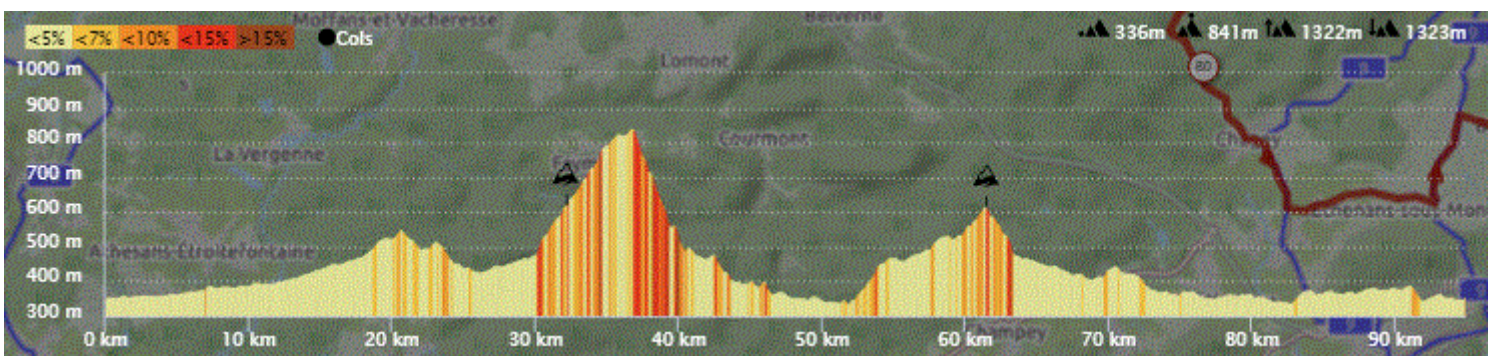

P1

Samedi 3 Avril 2021

P1

Distance 95 km – Dénivelé + 1323 m

DANJOUTIN-Piste jusqu'à GIROMAGNY – AUXELLES BAS – PLANCHER BAS – CHEVESTRAYE- BELFAHY – MIELLIN ??? ou le DROIT DE LA GREVE – TERNUAY – BELONCHAMP – FRESSE – CHEVESTRAYE – PLANCHER BAS – NOIRMOUCHOT – FRAHIER – ECHAVANNE - CHAGEY – LUZE – ECHENANS – MANDREVILLARS - BUC – BAVILLIERS – DANJOUTIN -

OPENRUNNER 12779974