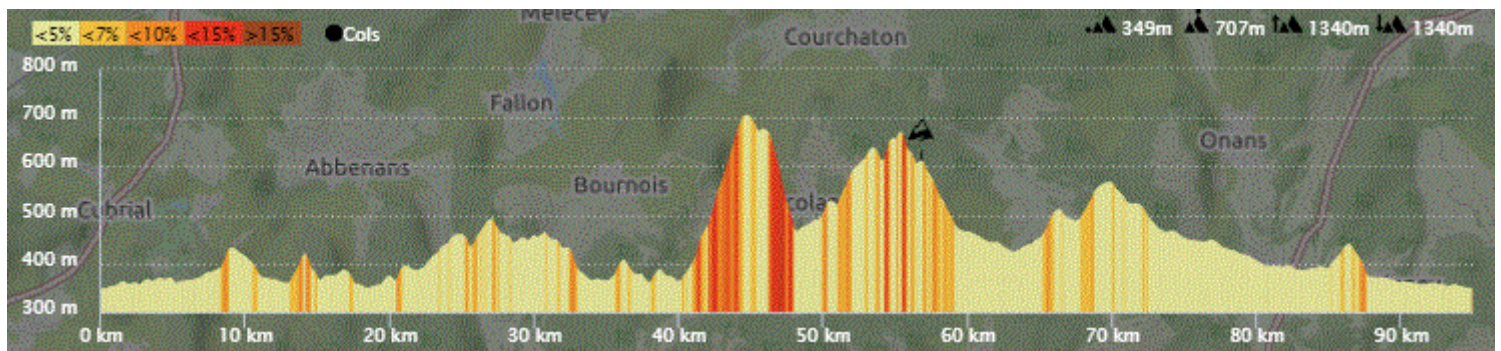

**P1**

**Jeudi 22 Avril 2021**

**P1**

**Distance 94 km – Dénivelé +1340 m**

**DANJOUTIN-BAVILLIERS-ESSERT-LA FORET-FRAHIER-PETIT CHATEBIER-CHATEBIER-LA POMMERAYE-ETOBON-BAN CHAMPAGNEY-LES GRAVIERS-CHAMPAGNEY-LA BOUVERIE-LA HOULLIERE-LE RHEN-LA SELLE-LE PLAINET-FRESSE-LES POTETS-LES SAPOZ-LE MONTHVILLIERS-HAUT DE LA CHEVESTRAYE-PLANCHER-AUXELLES BAS-AUXELLES HAUT-GIROMAGNY-ROUGE-GOUTTE-CHAUX-SERMA-EVETTE-LE SALBERT-VALDOIE-BELFORT-DANJOUTIN-**

**CNI**

**1 bis : départ 13h15**

**OPENRUNNER 12896923**