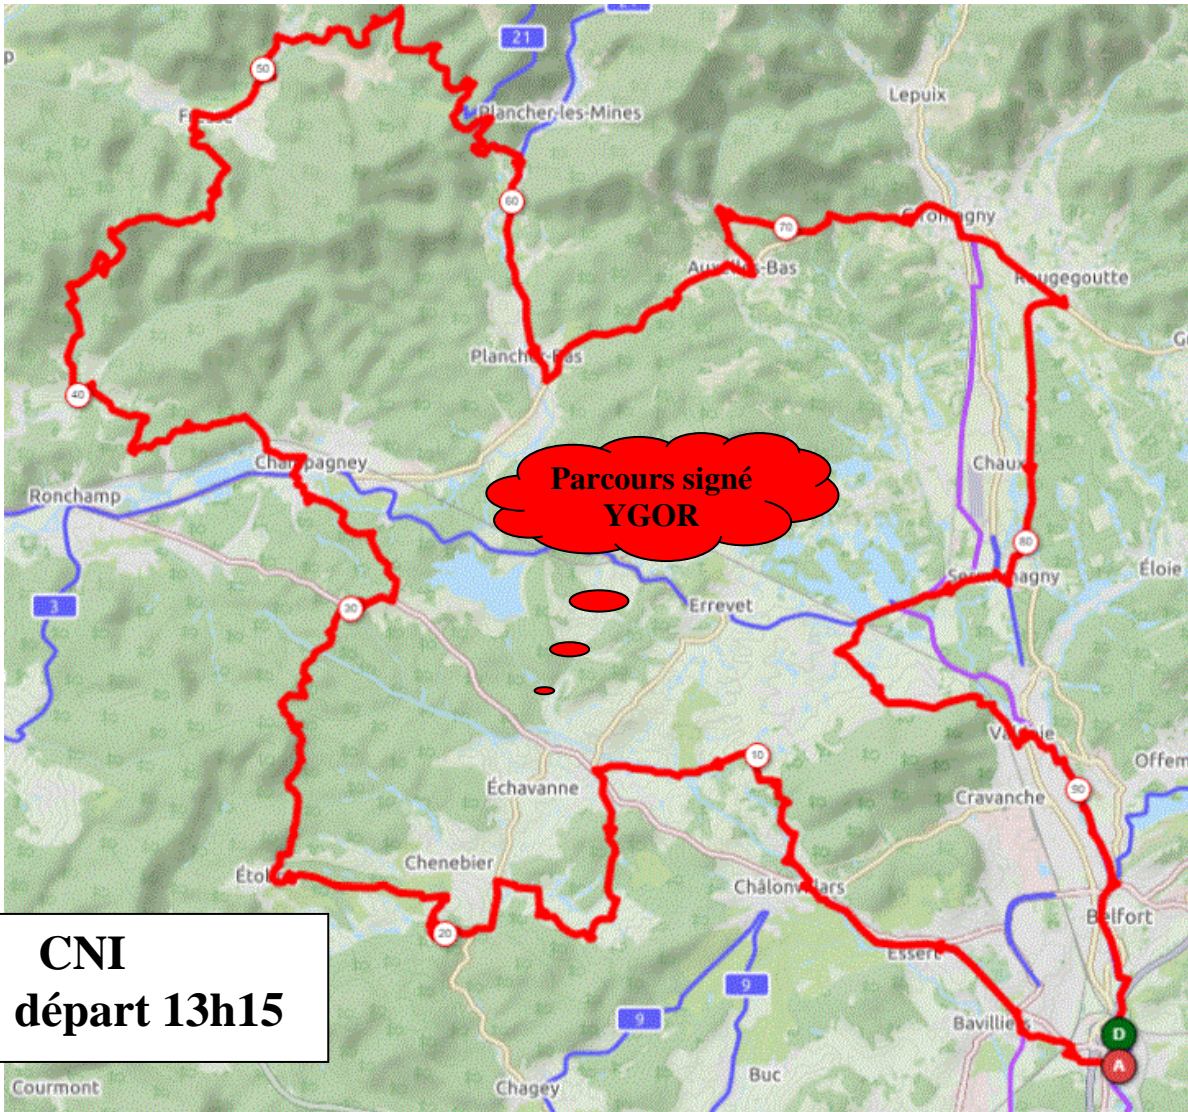

**P1**

**Jeudi 22 Avril 2021**

**P1**

**Distance 94 km – Dénivelé +1340 m**

**DANJOUTIN-BAVILLIERS-ESSERT-LA FORET-FRAHIER-PETIT CHATEBIER-CHATEBIER-LA POMMERAYE-ETOBON-BAN CHAMPAGNEY-LES GRAVIERS-CHAMPAGNEY-LA BOUVERIE-LA HOULLIERE-LE RHEN-LA SELLE-LE PLAINET-FRESSE-LES POTETS-LES SAPOZ-LE MONTHVILLIERS-HAUT DE LA CHEVESTRAYE-PLANCHER-AUXELLES BAS-AUXELLES HAUT-GIROMAGNY-ROUGE-GOUTTE-CHAUX-SERMA-EVETTE-LE SALBERT-VALDOIE-BELFORT-DANJOUTIN-**

**CNI**

**1 bis : départ 13h15**

**OPENRUNNER 12896923**