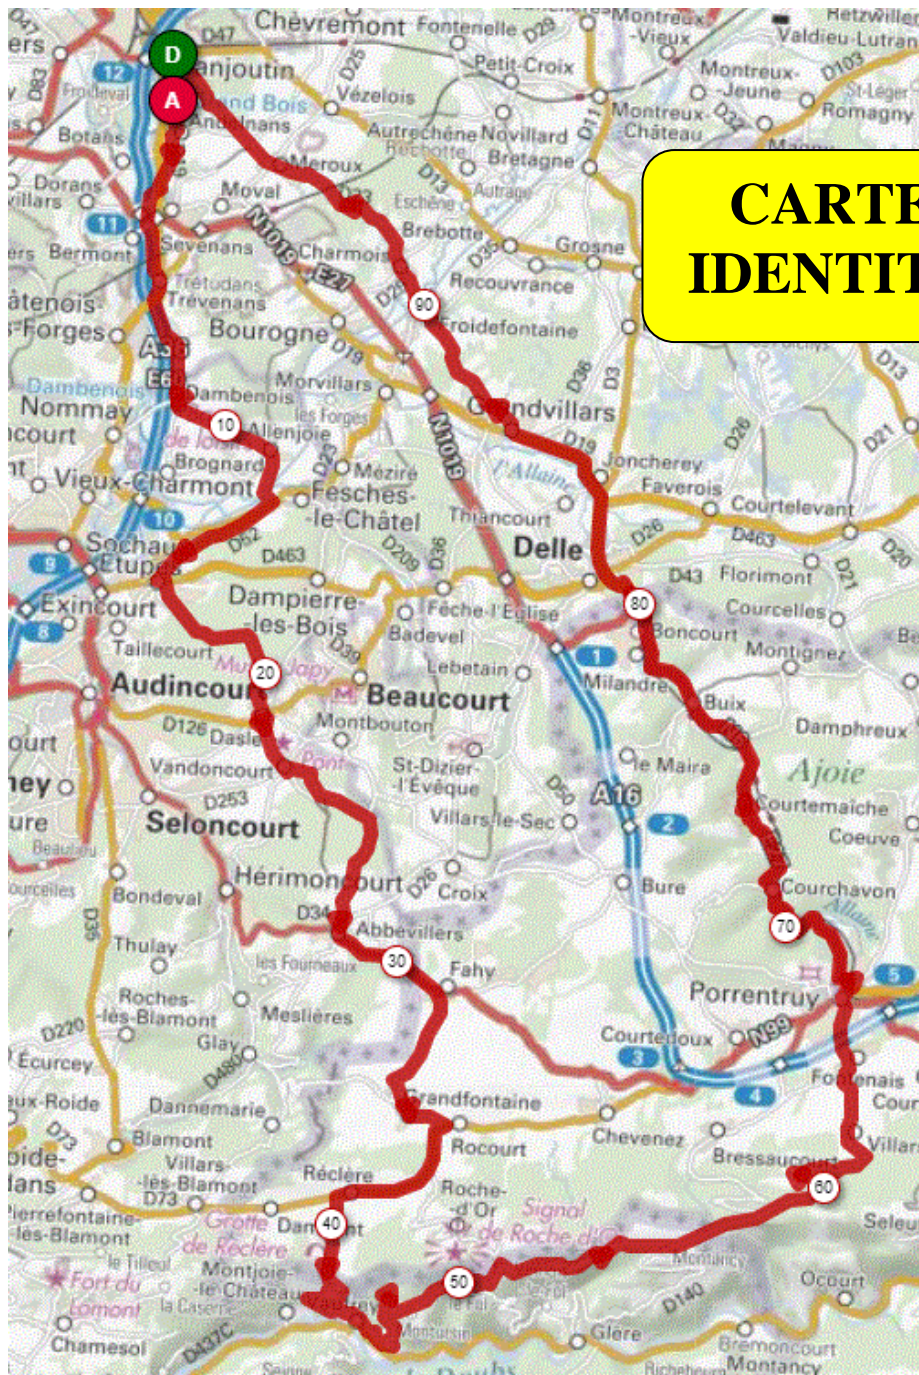

P1

Samedi 15 Mai 2021

P1

Distance 99 km – Dénivelé + 1372 m

DANJOUTIN- ANDELNANS-SEVENANS-TREVENANS-DAMBENOIS-ALLENJOIE-FESCHES-ETUPES-DASLE-VANDONCOURT-ABBEVILLERS-FAHY-GRANDFONTAINE-ROCOURT-RECLERE-VAUFFREY-MONTANCY-COL DE MONTVOIE-FONTENAIS-PORRENTRUUY-DELLE-GRANDVILLARS-Route de M.....-FROIDEFONTAINE-MEROUX-BOSMONT-DANJOUTIN-

**CARTE  
IDENTITE**

OPENRUNNER 11554539