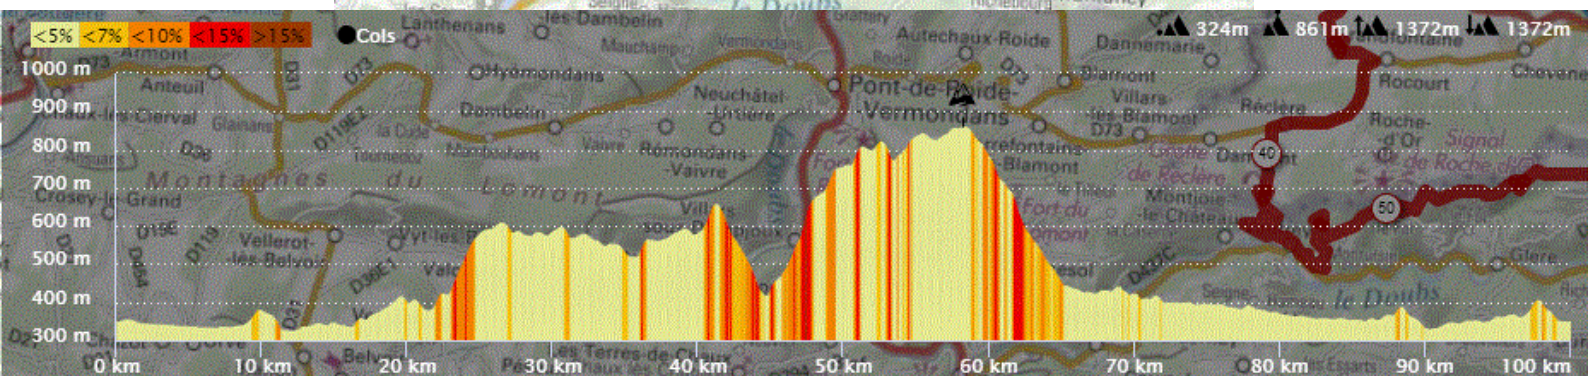

P1

Samedi 15 Mai 2021

P1

Distance 99 km – Dénivelé + 1372 m

DANJOUTIN- ANDELNANS-SEVENANS-TREVENANS-DAMBENOIS-ALLENJOIE-FESCHES-ETUPES-DASLE-VANDONCOURT-ABBEVILLERS-FAHY-GRANDFONTAINE-ROCOURT-RECLERE-VAUFFREY-MONTANCY-COL DE MONTVOIE-FONTENAIS-PORRENTRUUY-DELLE-GRANDVILLARS-Route de M.....-FROIDEFONTAINE-MEROUX-BOSMONT-DANJOUTIN-

**CARTE  
IDENTITE**

OPENRUNNER 11554539