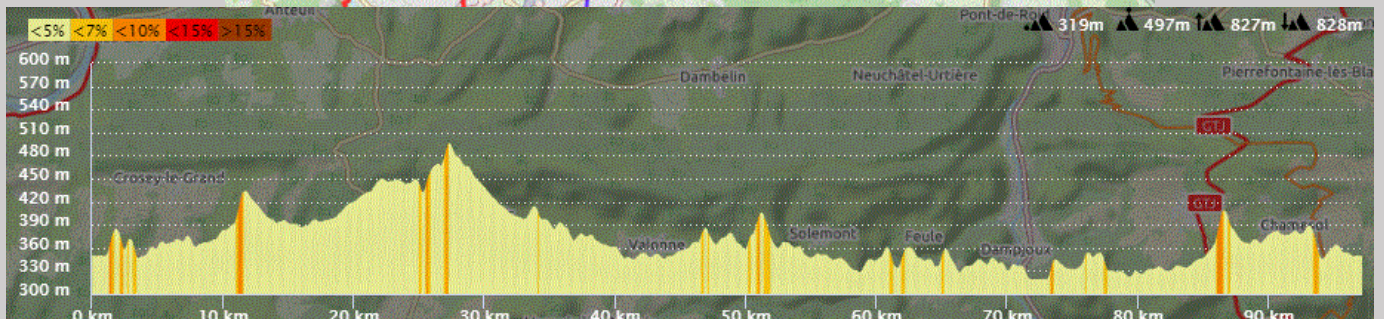

P1

Jeudi 20 Mai 2021

P1

Distance 97 km – Dénivelé +828 m

DANJOUTIN-CYCLE 90-FROIDEVAL-BAVILLIERS-ESSERT-LA FORET-EVETTE-SERMA-GROSMAGNY-ETUEFFONT-ANJOUTEY-BOURG-ST GERMAIN-BETHONVILLIERS-MENONCOURT-PHAFFANS-CHEVREMONT-PEROUSE-DANJOUTIN-BOSMONT-MEROUX-CHARMOIS-FROIDEFONTAINE-MORVILLARS-MEZIRE-FESCHES-BROGNARD-VIEUX CHARMONT-GRAND CHARMONT-BETHONCOURT-BUSSUREL-HERICOURT-ECHENANS-MANDREVILLARS-BUC-BAVILLIERS –DANJOUTIN-

13h15

Départ 1 Bis

OPENRUNNER 11568588