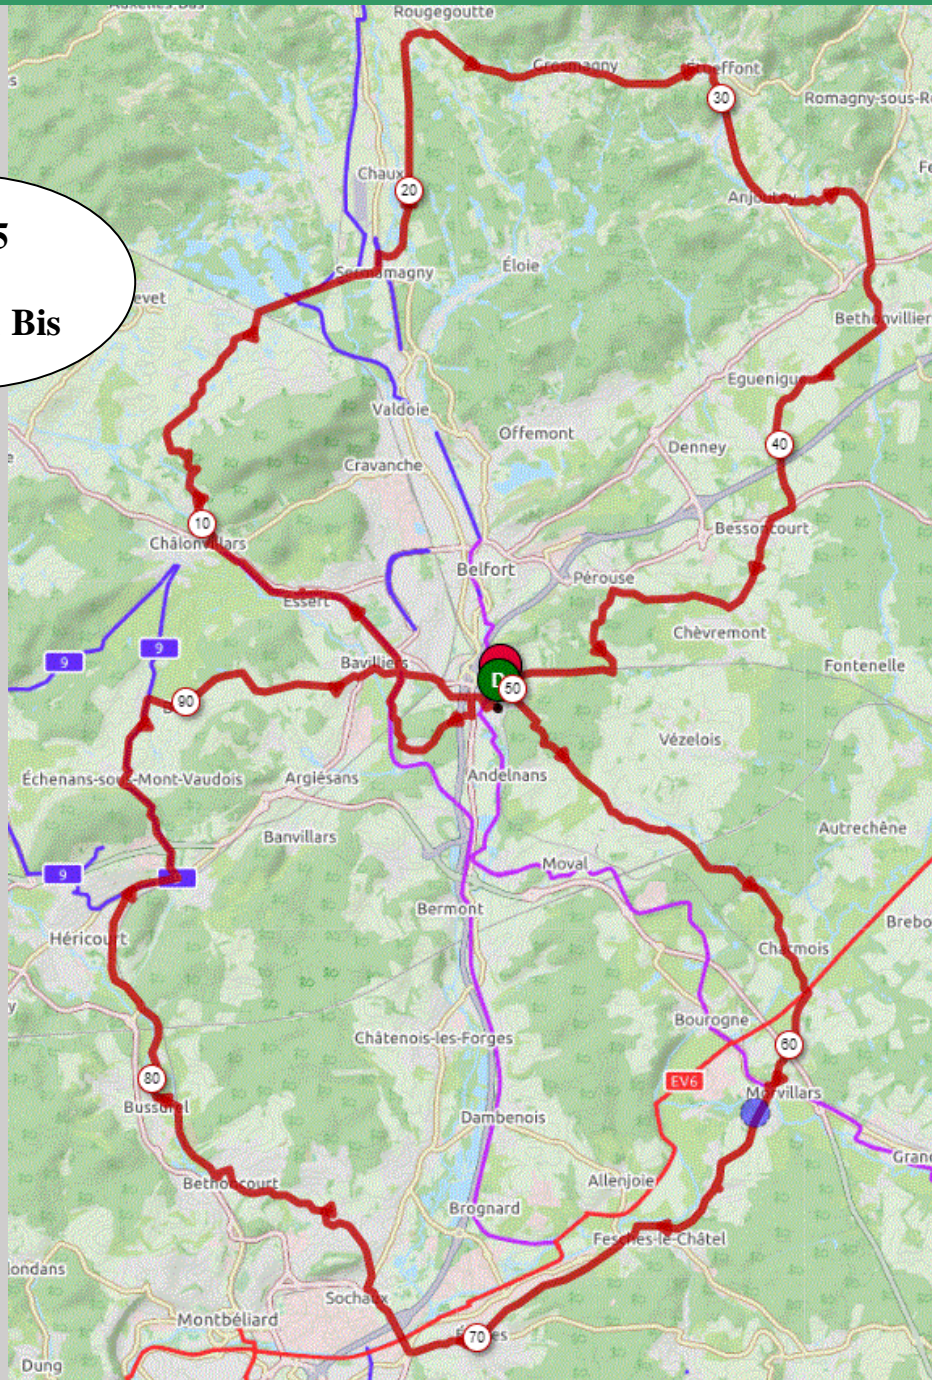

P1

Jeudi 20 Mai 2021

P1

Distance 97 km – Dénivelé +828 m

DANJOUTIN-CYCLE 90-FROIDEVAL-BAVILLIERS-ESSERT-LA FORET-EVETTE-SERMA-GROSMAGNY-ETUEFFONT-ANJOUTEY-BOURG-ST GERMAIN-BETHONVILLIERS-MENONCOURT-PHAFFANS-CHEVREMONT-PEROUSE-DANJOUTIN-BOSMONT-MEROUX-CHARMOIS-FROIDEFONTAINE-MORVILLARS-MEZIRE-FESCHES-BROGNARD-VIEUX CHARMONT-GRAND CHARMONT-BETHONCOURT-BUSSUREL-HERICOURT-ECHENANS-MANDREVILLARS-BUC-BAVILLIERS –DANJOUTIN-

13h15

Départ 1 Bis

OPENRUNNER 11568588