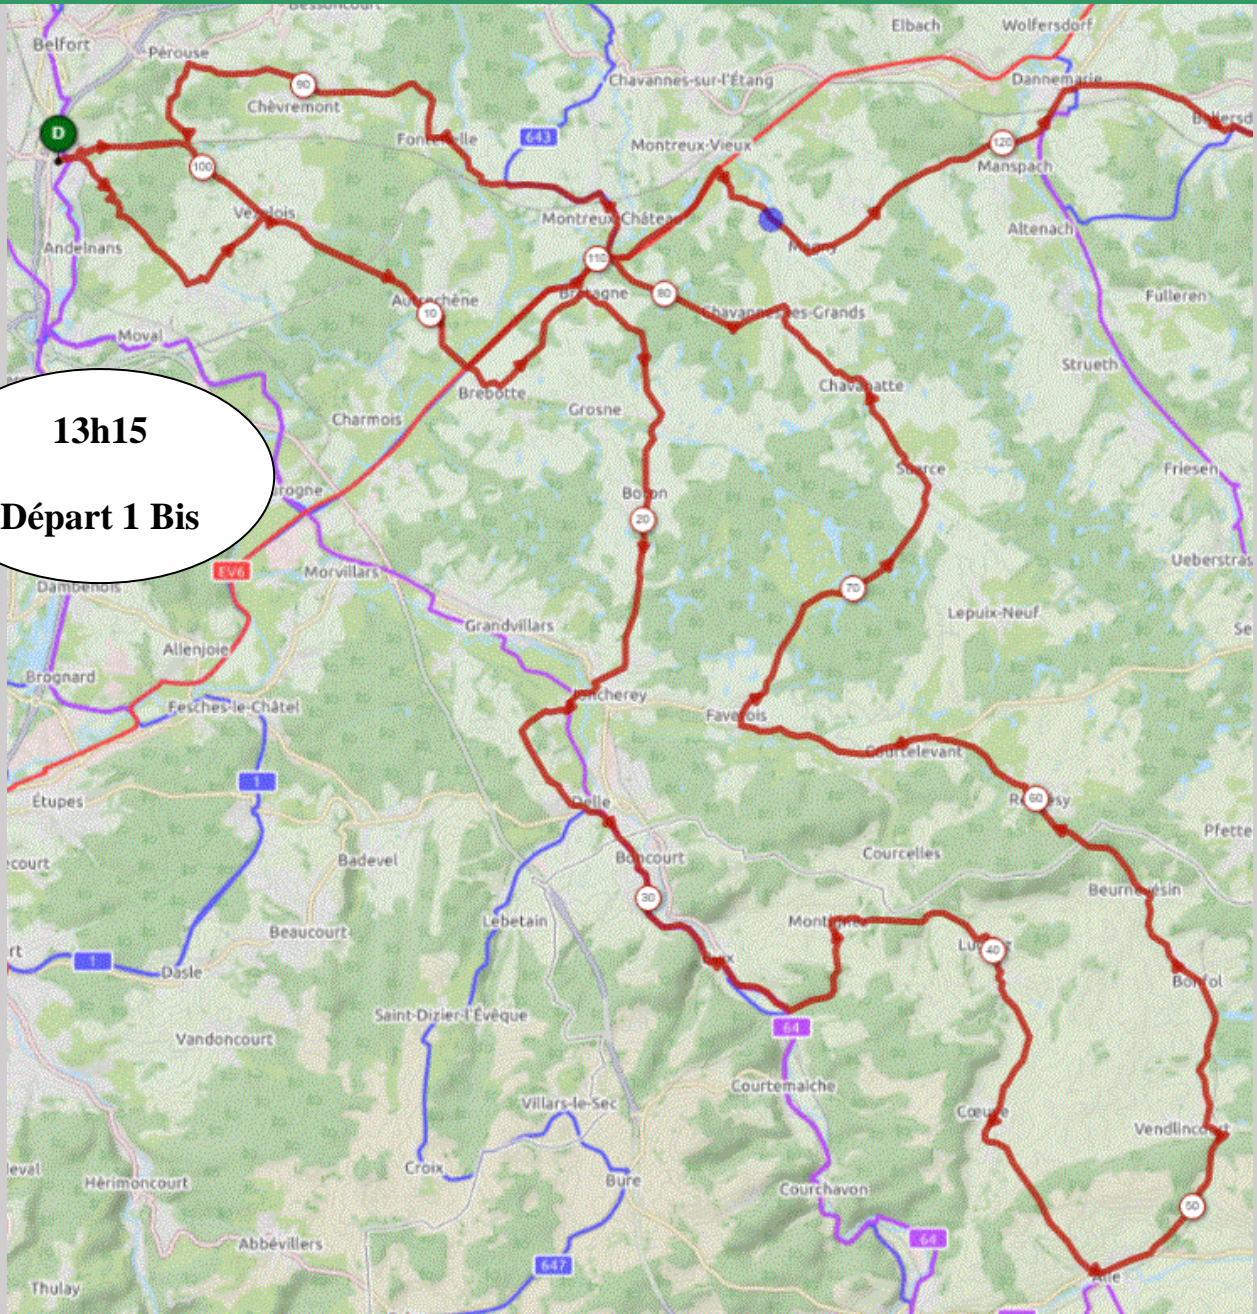

P1

Jeudi 203 Jun 2021

P1

Distance 96 km – Dénivelé +848 m

DANJOUTIN-BOSMONT-MEROUX-VEZELOIS-AUTRECHENE-BREBOTTE-BRETAGNE-VELLESCOT-BORON-JONCHEREY-THIANCOURT-DELLE-BUIX-GRANDGOUT-MONTIGNEZ-LUGNEZ-DAMPHREUX-COEUVE-ALLE-VENDLINCOURT-BONFOL-BEURNEVESIN-RECHESY-COURTELEVAN-FAVEROIS-SUARCE-CHAVANNATTE-CHAVANNES LES GRANDS-MONTREUX CHATEAU-PETIT CROIX-FONTENELLE-CHEVREMONT-PEROUSE-DANJOUTIN-

13h15  
Départ 1 Bis

OPENRUNNER 13164643