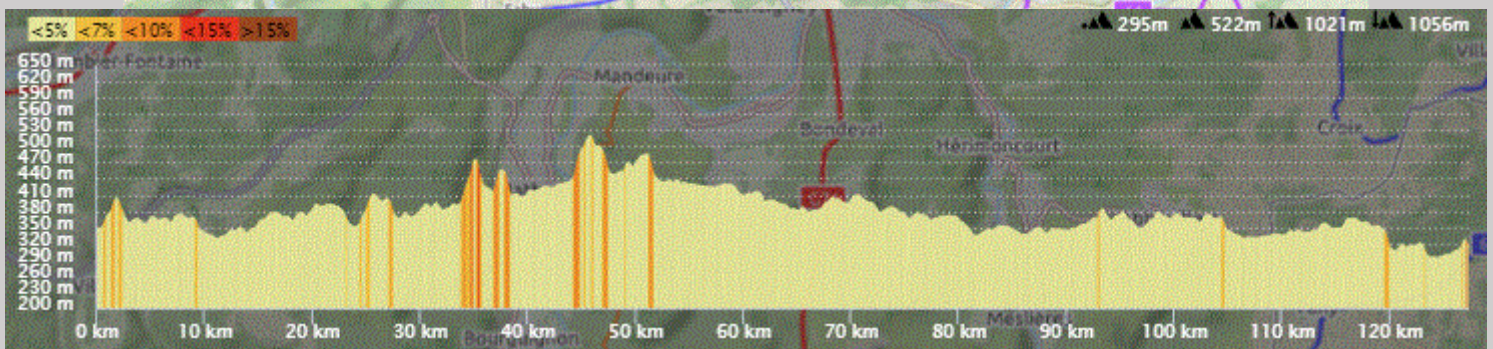

P1

Jeudi 203 Jun 2021

P1

Distance 96 km – Dénivelé +848 m

DANJOUTIN-BOSMONT-MEROUX-VEZELOIS-AUTRECHENE-BREBOTTE-BRETAGNE-VELLESCOT-BORON-JONCHEREY-THIANCOURT-DELLE-BUIX-GRANDGOUT-MONTIGNEZ-LUGNEZ-DAMPHREUX-COEUVE-ALLE-VENDLINCOURT-BONFOL-BEURNEVESIN-RECHESY-COURTELEVAN-FAVEROIS-SUARCE-CHAVANNATTE-CHAVANNES LES GRANDS-MONTREUX CHATEAU-PETIT CROIX-FONTENELLE-CHEVREMONT-PEROUSE-DANJOUTIN-

13h15  
Départ 1 Bis

OPENRUNNER 13164643