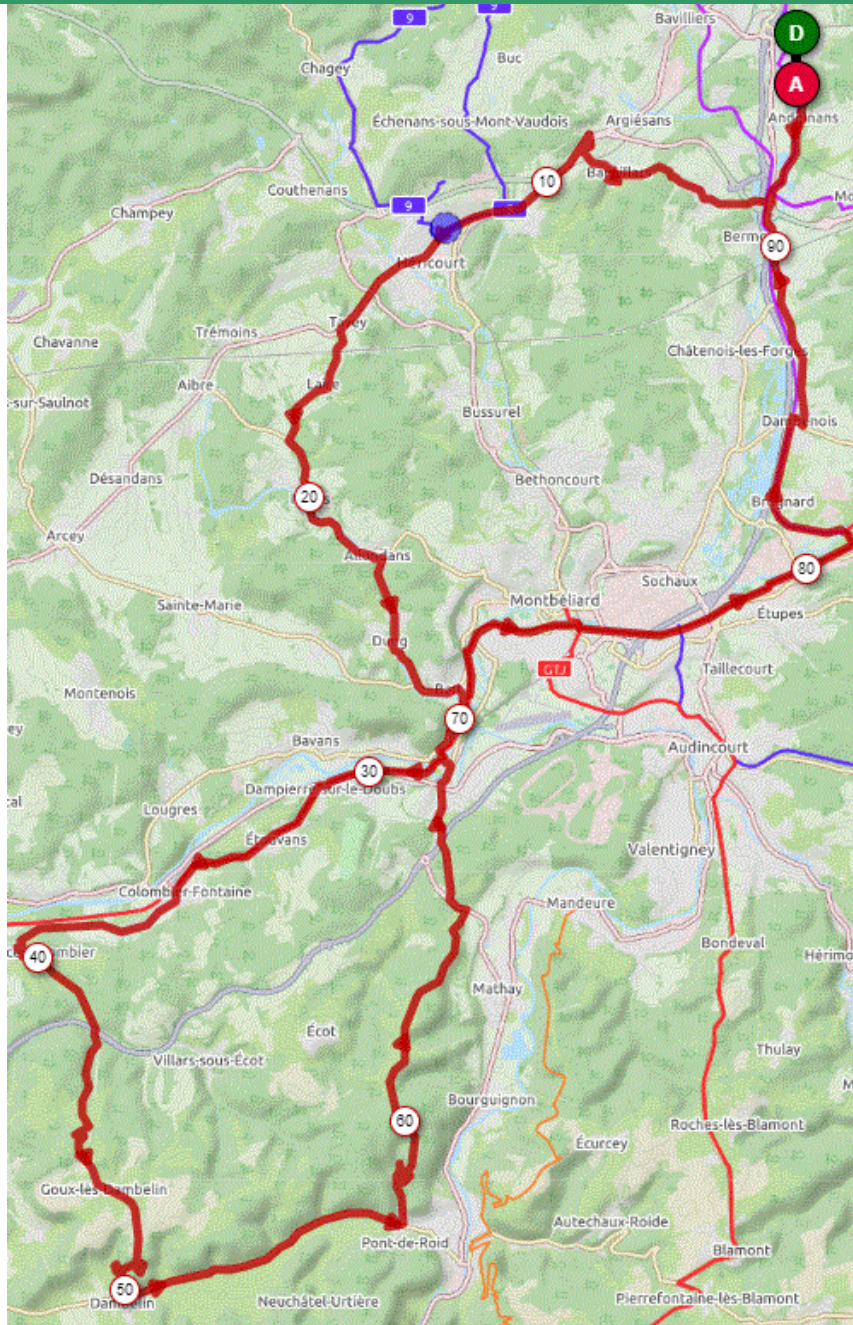

P1

Jeudi 10 Jun 2021

P1

Distance 94 km – Dénivelé + 1096 m

**DANJOUTIN-ANDELNANS-BOTANS-DORANS-BANVILLARS-HERICOURT-TAVEY-LAIRE-
ISSANS-ALLONDANS-DUNG-BART-VOUJEAUCOURT-EV6 jusqu'à ST MAURICE COLOMBIER-
GOUX LES DAMBELIN-DAMBELIN-PONT DE ROIDE-DIRECTION ECOT-LUCELANS-
VOUJREAUCOURT-EV6 jusqu'à VIEUX CHARMONT-BROGNARD-DAMBENOIS-TREVENANS-
SEVENANS-ANDELNANS-DANJOUTIN-**

OPENRUNNER 11542775