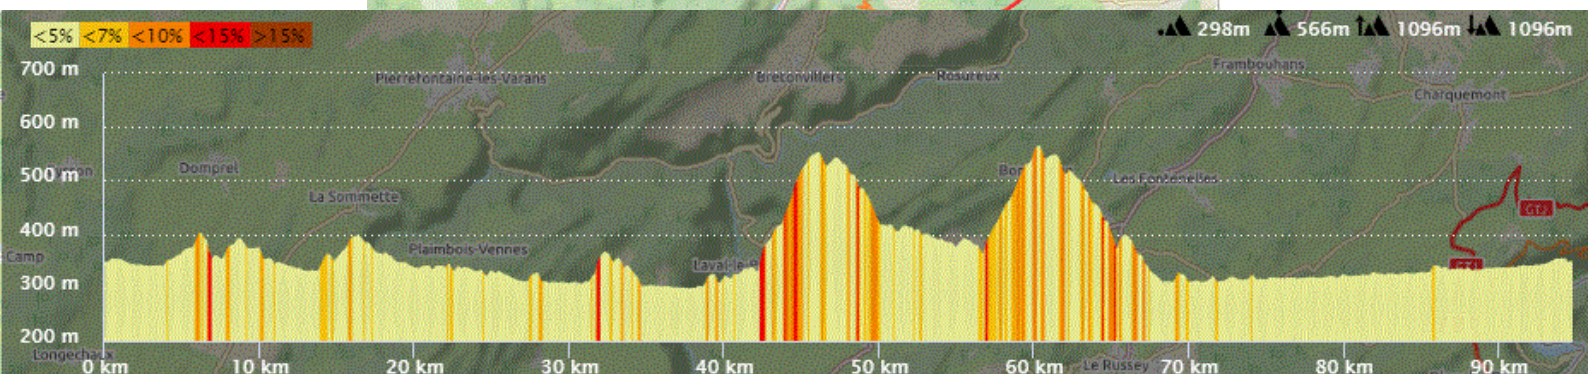

P1

Jeudi 10 Jun 2021

P1

Distance 94 km – Dénivelé + 1096 m

**DANJOUTIN-ANDELNANS-BOTANS-DORANS-BANVILLARS-HERICOURT-TAVEY-LAIRE-
ISSANS-ALLONDANS-DUNG-BART-VOUJEAUCOURT-EV6 jusqu'à ST MAURICE COLOMBIER-
GOUX LES DAMBELIN-DAMBELIN-PONT DE ROIDE-DIRECTION ECOT-LUCELANS-
VOUJREAUCOURT-EV6 jusqu'à VIEUX CHARMONT-BROGNARD-DAMBENOIS-TREVENANS-
SEVENANS-ANDELNANS-DANJOUTIN-**

OPENRUNNER 11542775