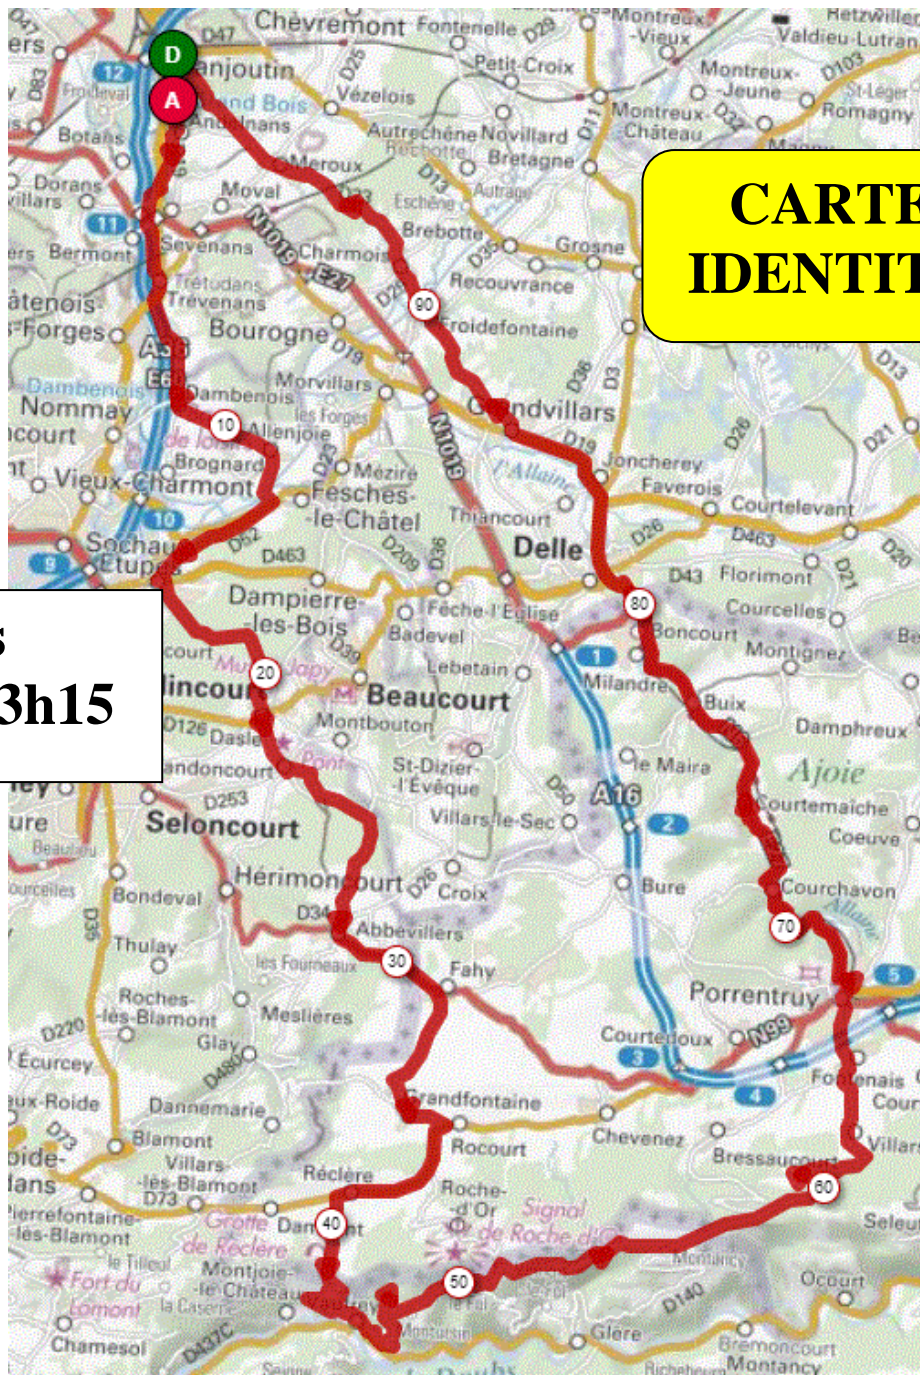

P1

Samedi 12 Juin 2021

P1

Distance 99 km – Dénivelé + 1372 m

DANJOUTIN- ANDELNANS-SEVENANS-TREVENANS-DAMBENOIS-ALLENJOIE-FESCHES-ETUPES-DASLE-VANDONCOURT-ABBEVILLERS-FAHY-GRANDFONTAINE-ROCOURT-RECLERE-VAUFFREY-MONTANCY-COL DE MONTVOIE-FONTENAIS-PORRENTRUUY-DELLE-GRANDVILLARS-Route de M.....-FROIDEFONTAINE-MEROUX-BOSMONT-DANJOUTIN-

**CARTE
IDENTITE**

**1 Bis
Départ 13h15**

OPENRUNNER 11554539