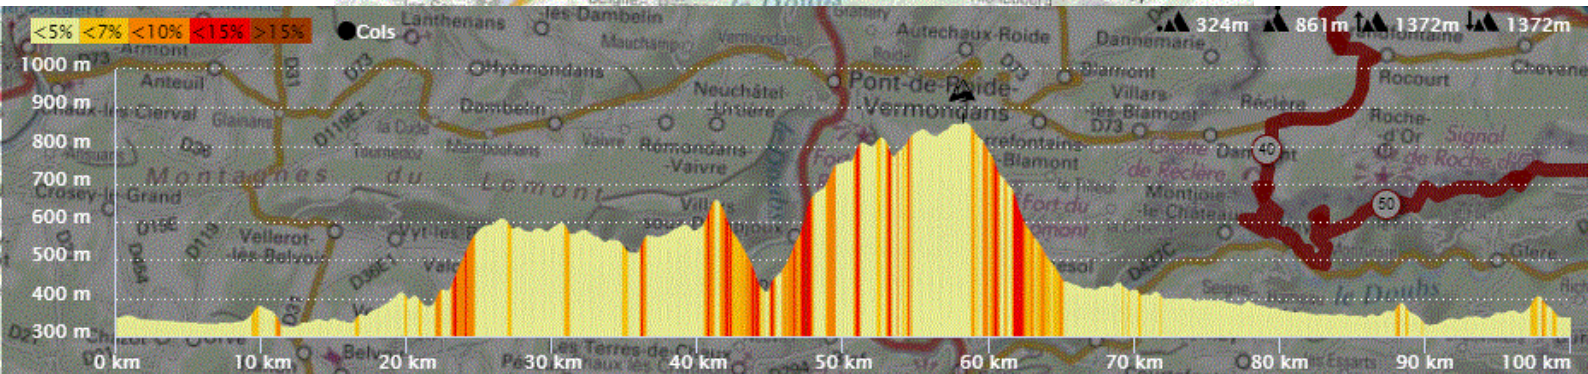

P1

Samedi 12 Juin 2021

P1

Distance 99 km – Dénivelé + 1372 m

DANJOUTIN- ANDELNANS-SEVENANS-TREVENANS-DAMBENOIS-ALLENJOIE-FESCHES-ETUPES-DASLE-VANDONCOURT-ABBEVILLERS-FAHY-GRANDFONTAINE-ROCOURT-RECLERE-VAUFFREY-MONTANCY-COL DE MONTVOIE-FONTENAIS-PORRENTRUUY-DELLE-GRANDVILLARS-Route de M.....-FROIDEFONTAINE-MEROUX-BOSMONT-DANJOUTIN-

**CARTE
IDENTITE**

**1 Bis
Départ 13h15**

OPENRUNNER 11554539