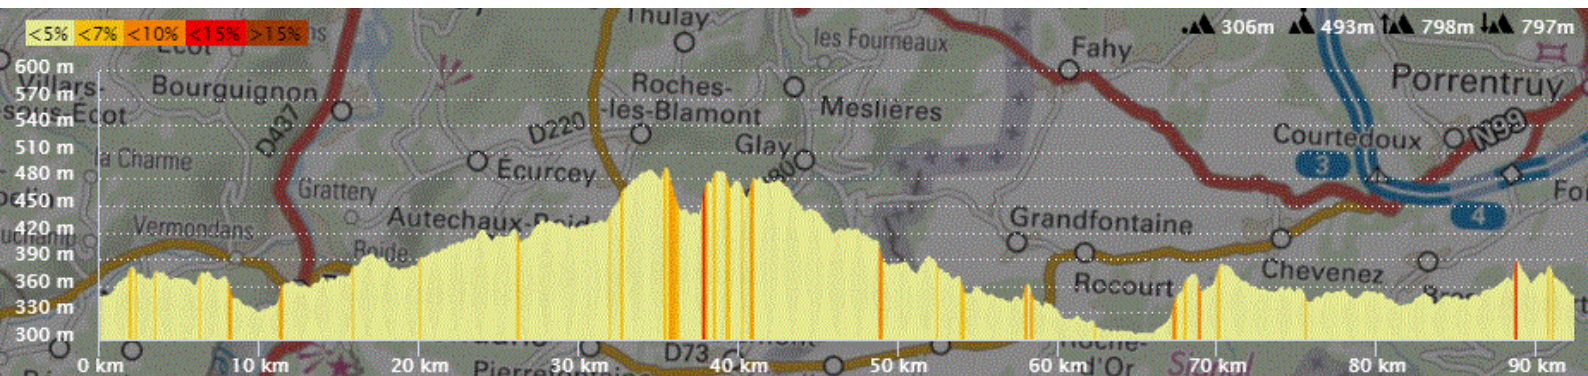

P1

Mardi 15 Jun 2021

P1

Distance 92 km – Dénivelé + 798 m

DANJOUTIN-VEZELOIS-BREBOTTE-SUARCE-RECHESY-BEURNEVESIN-BONFOL-COURTAVON-DURSLINDORF-MOERNACH-MOORSLARGUE-SEPPOIS-LA CARPE jusqu'à MANSPACH-ELBACH-REPPE-FOUSSEMAGNE-CUNELIERES-PETIT CROIX-FONTENELLE-CHEVREMONT-PEROUSE-DANJOUTIN-

OPENRUNNER 11585534