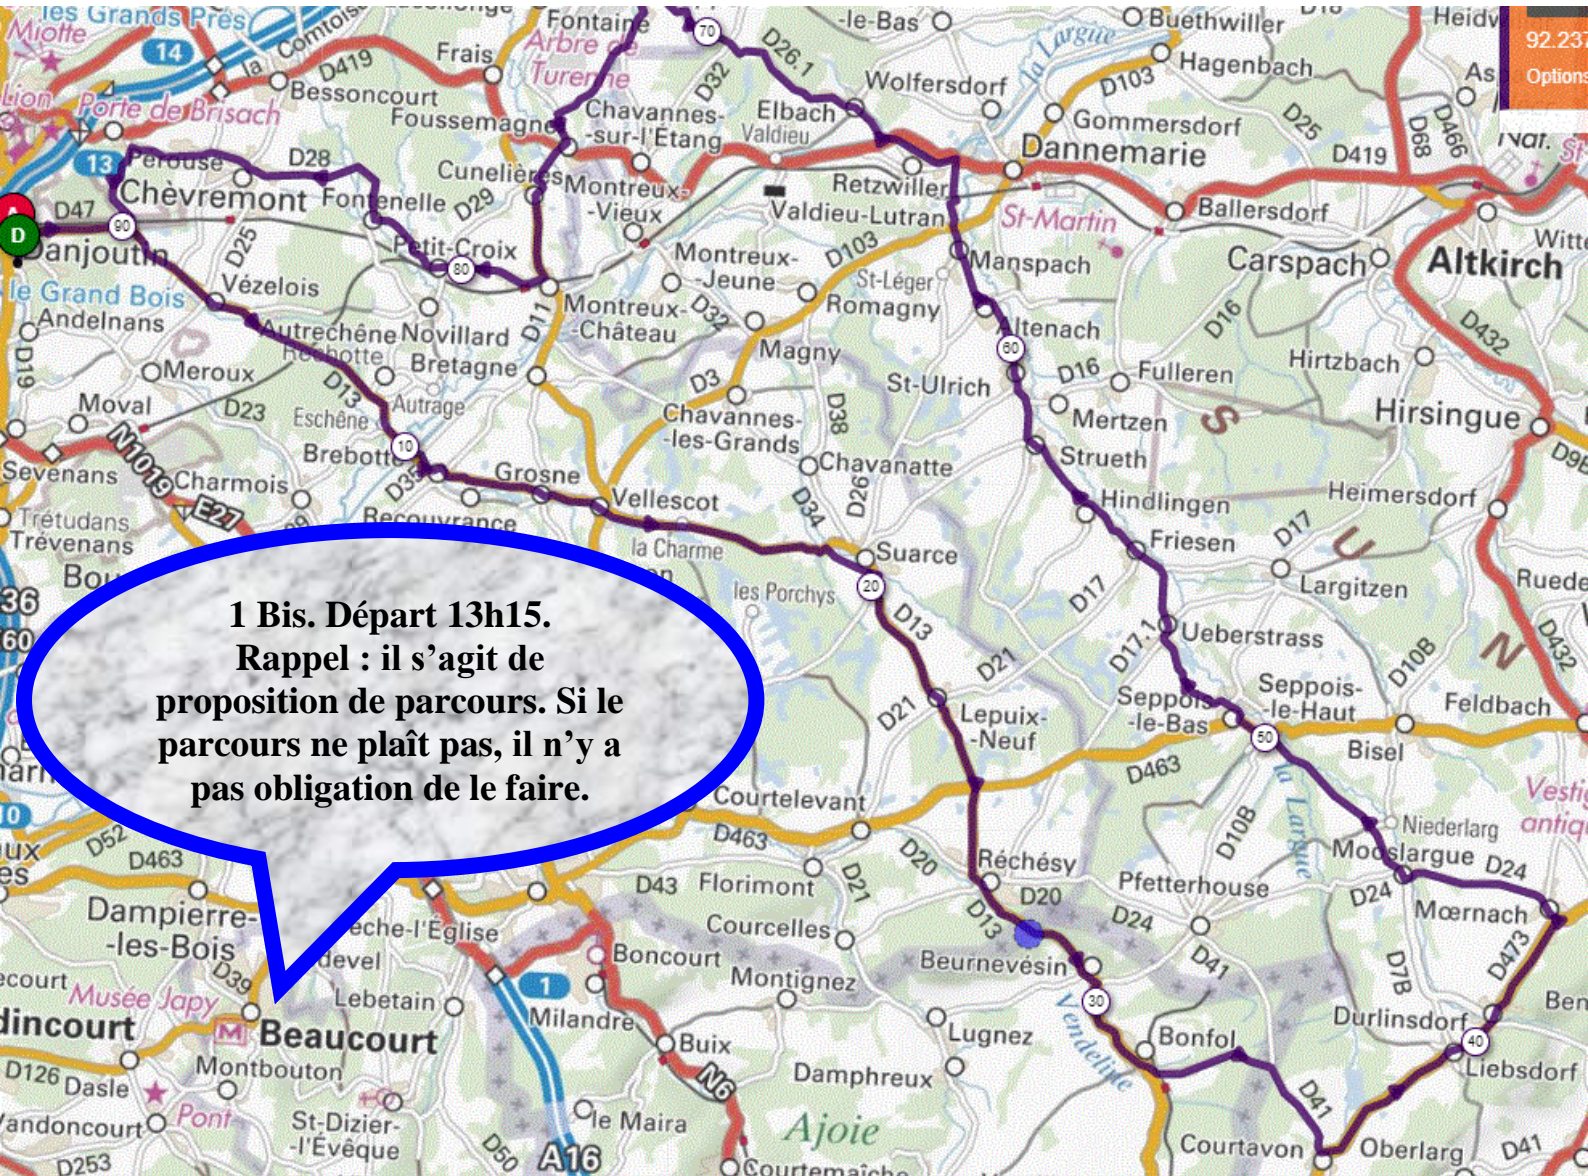

P1

Mardi 15 Jun 2021

P1

Distance 92 km – Dénivelé + 798 m

DANJOUTIN-VEZELOIS-BREBOTTE-SUARCE-RECHESY-BEURNEVESIN-BONFOL-COURTAVON-DURSLINDORF-MOERNACH-MOORSLARGUE-SEPPOIS-LA CARPE jusqu'à MANSPACH-ELBACH-REPPE-FOUSSEMAGNE-CUNELIERES-PETIT CROIX-FONTENELLE-CHEVREMONT-PEROUSE-DANJOUTIN-

OPENRUNNER 11585534