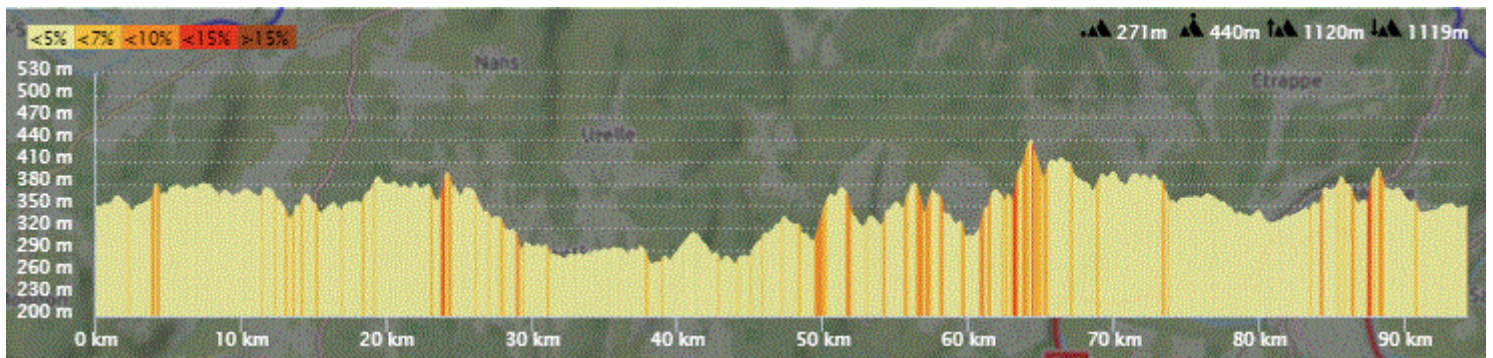

P1

Jeudi 24 Jun 2021

P1

Distance 94 km – Dénivelé + 1120 m

**DANJOUTIN- BAVILLIERS-URCEREY-BUC-MANDREVILLARS-ECHENANS-LUZE-Rond Point  
COUTHENANS-SAULNOT-MALVAL-GRANGES LE BOURG-GRANGES LA VILLE-  
MIGNAVILLERS-SENARGENT-BEUVEUGE-VILLERS LA VILLE-LES MAGNY-FALLON-  
MELECEY-GRAMMONT-COURCHATON-COURBENANS GEMONVAL-CORCELLES-  
GONVILLARS-VILLERS SUR SAULNOT-CHAVANNE-LE VERNOY-AIBRE-TREMOINS-VERLANS-  
HERICOURT-BANVILLARS-DORANS-BOTANS-DANJOUTIN-**

**1 Bis  
Départ 13h15**

OPENRUNNER 13269507