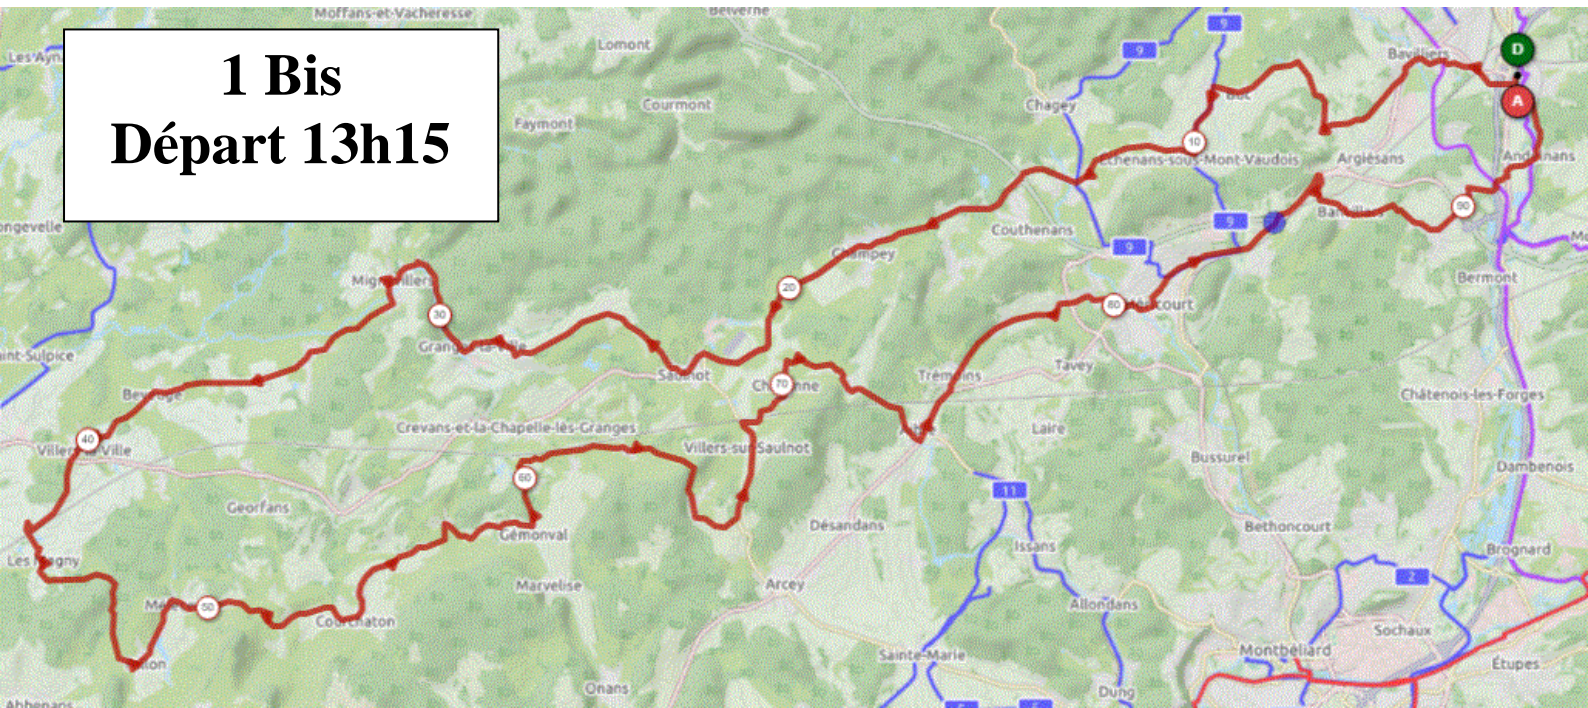

P1

Jeudi 24 Jun 2021

P1

Distance 94 km – Dénivelé + 1120 m

**DANJOUTIN- BAVILLIERS-URCEREY-BUC-MANDREVILLARS-ECHENANS-LUZE-Rond Point  
COUTHENANS-SAULNOT-MALVAL-GRANGES LE BOURG-GRANGES LA VILLE-  
MIGNAVILLERS-SENARGENT-BEUVEUGE-VILLERS LA VILLE-LES MAGNY-FALLON-  
MELECEY-GRAMMONT-COURCHATON-COURBENANS GEMONVAL-CORCELLES-  
GONVILLARS-VILLERS SUR SAULNOT-CHAVANNE-LE VERNOY-AIBRE-TREMOINS-VERLANS-  
HERICOURT-BANVILLARS-DORANS-BOTANS-DANJOUTIN-**

**1 Bis  
Départ 13h15**

OPENRUNNER 13269507