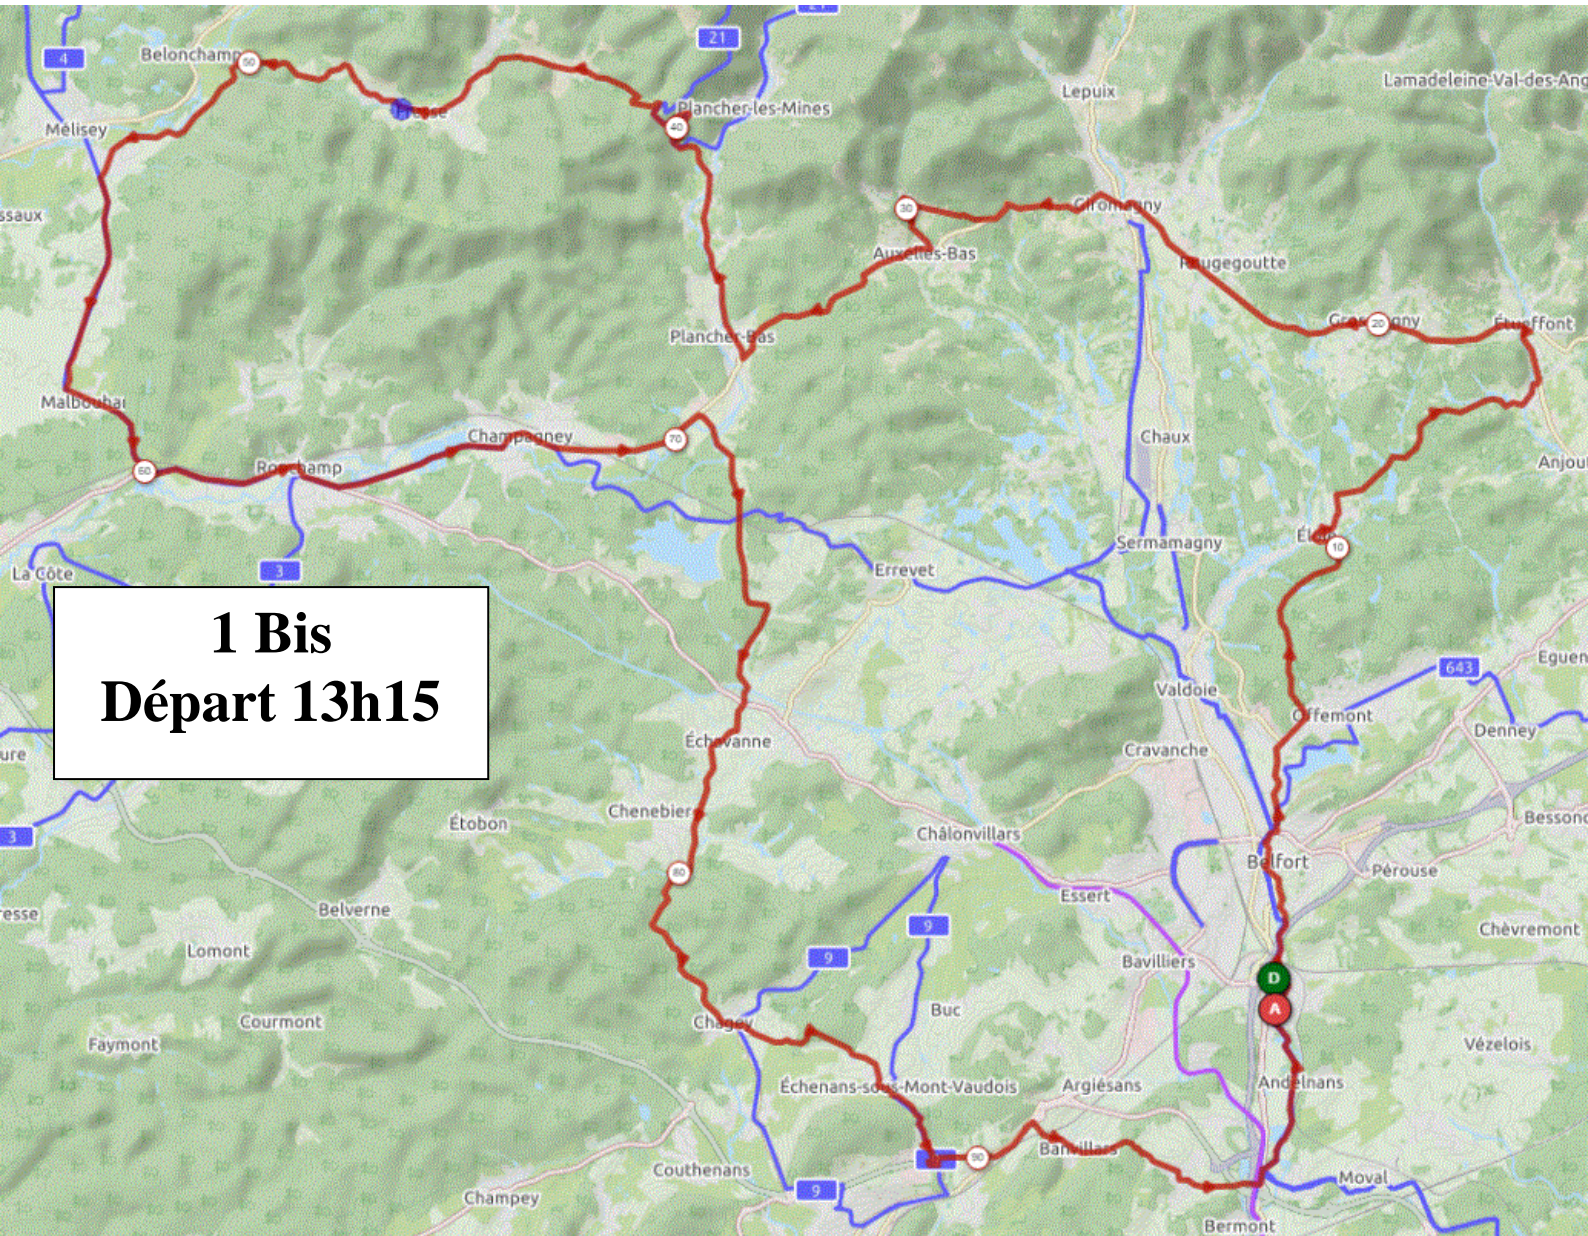

P1

Samedi 26 Jun 2021

P1

Distance 100 km – Dénivelé + 1180 m

**DANJOUTIN- BELFORT-OFFEMONT-ELOIE-ANJOUTEY-ETUEFFONT-PETITMAGNY-
GROSMAGNY-GIROMAGNY-AUXELLES HAUT-AUXELLES BAS-PLANCHER-CHEVESTRAYE-Le
RADON-ST BARTHELEMY-MALBOUHANS-RONCHAMP-CHAMPAGNEY-ECHAVANNE-CHAGEY-
ECHENANS-HERICOURT-BANVILLARS-DORANS-BOTANS-ANDELNANS-DANJOUTIN-**

OPENRUNNER 13290993