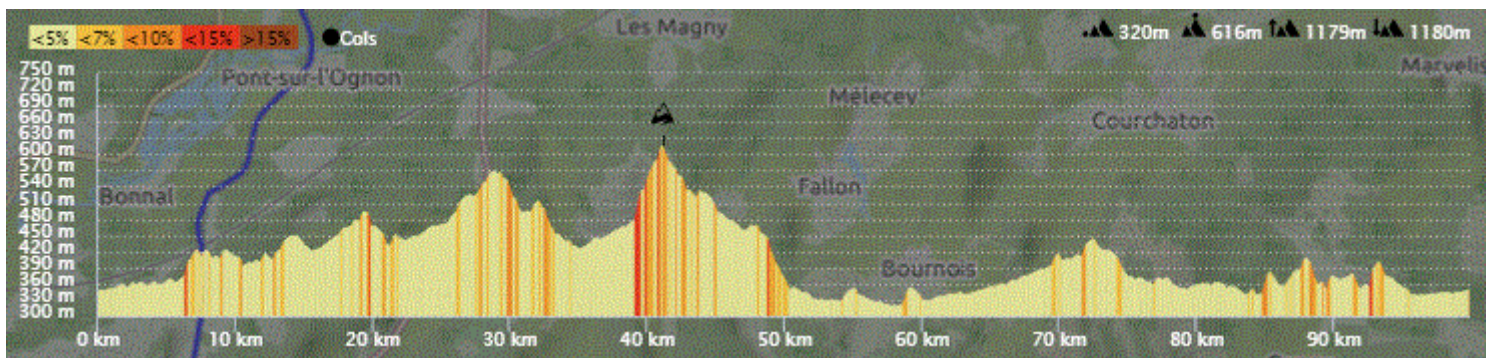

P1

Samedi 26 Jun 2021

P1

Distance 100 km – Dénivelé + 1180 m

**DANJOUTIN- BELFORT-OFFEMONT-ELOIE-ANJOUTEY-ETUEFFONT-PETITMAGNY-
GROSMAGNY-GIROMAGNY-AUXELLES HAUT-AUXELLES BAS-PLANCHER-CHEVESTRAYE-Le
RADON-ST BARTHELEMY-MALBOUHANS-RONCHAMP-CHAMPAGNEY-ECHAVANNE-CHAGEY-
ECHENANS-HERICOURT-BANVILLARS-DORANS-BOTANS-ANDELNANS-DANJOUTIN-**

OPENRUNNER 13290993