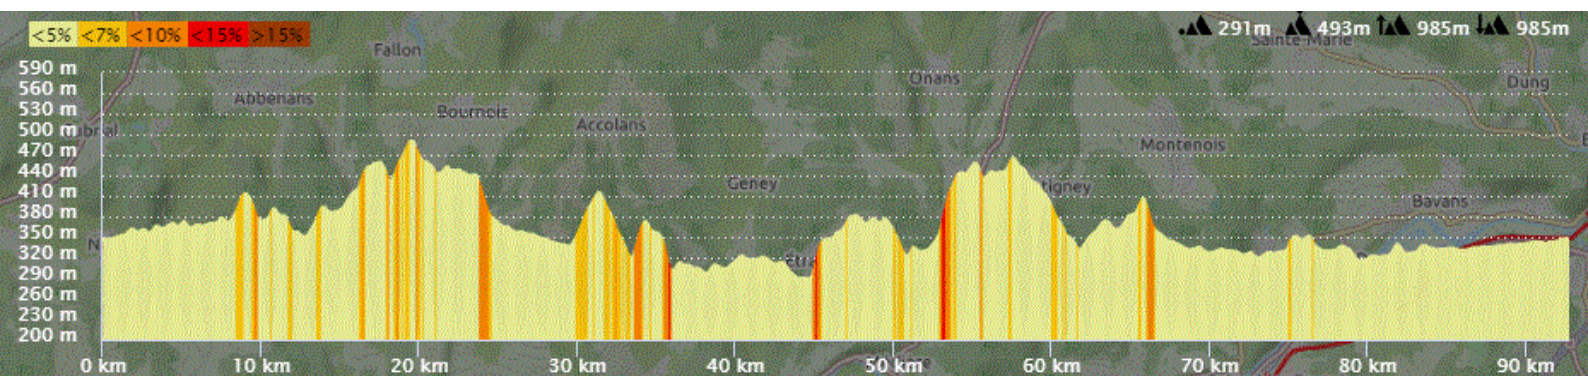

P1

Mardi 29 Juin 2021

P1

Distance 92 km – Dénivelé + 985 m

**DANJOUTIN-BAVILLIERS-ESSERT-CHALOVILLARS-CHATEBIER-ETOBON-CHAMPAGNEY-
RONCHAMP-CLAIREGOUTTE-F FONTAINE-ANDORNAY-LYOFFANS-FROTEY LES LURE-
MOFFANS ET VACHERESSE-LOMONTOT-LOMONT-COURMONT-BASSES ET HAUTES
VALETTES-LUZE-ECHENANS-HERICOURT-BUSSUREL-BETHONCOURT-GRAND et VIEUX
CHARMONT-BROGNARD-DAMBENOIS-TREVENANS-SEVENANS-DANJOUTIN-**

OPENRUNNER 11630774