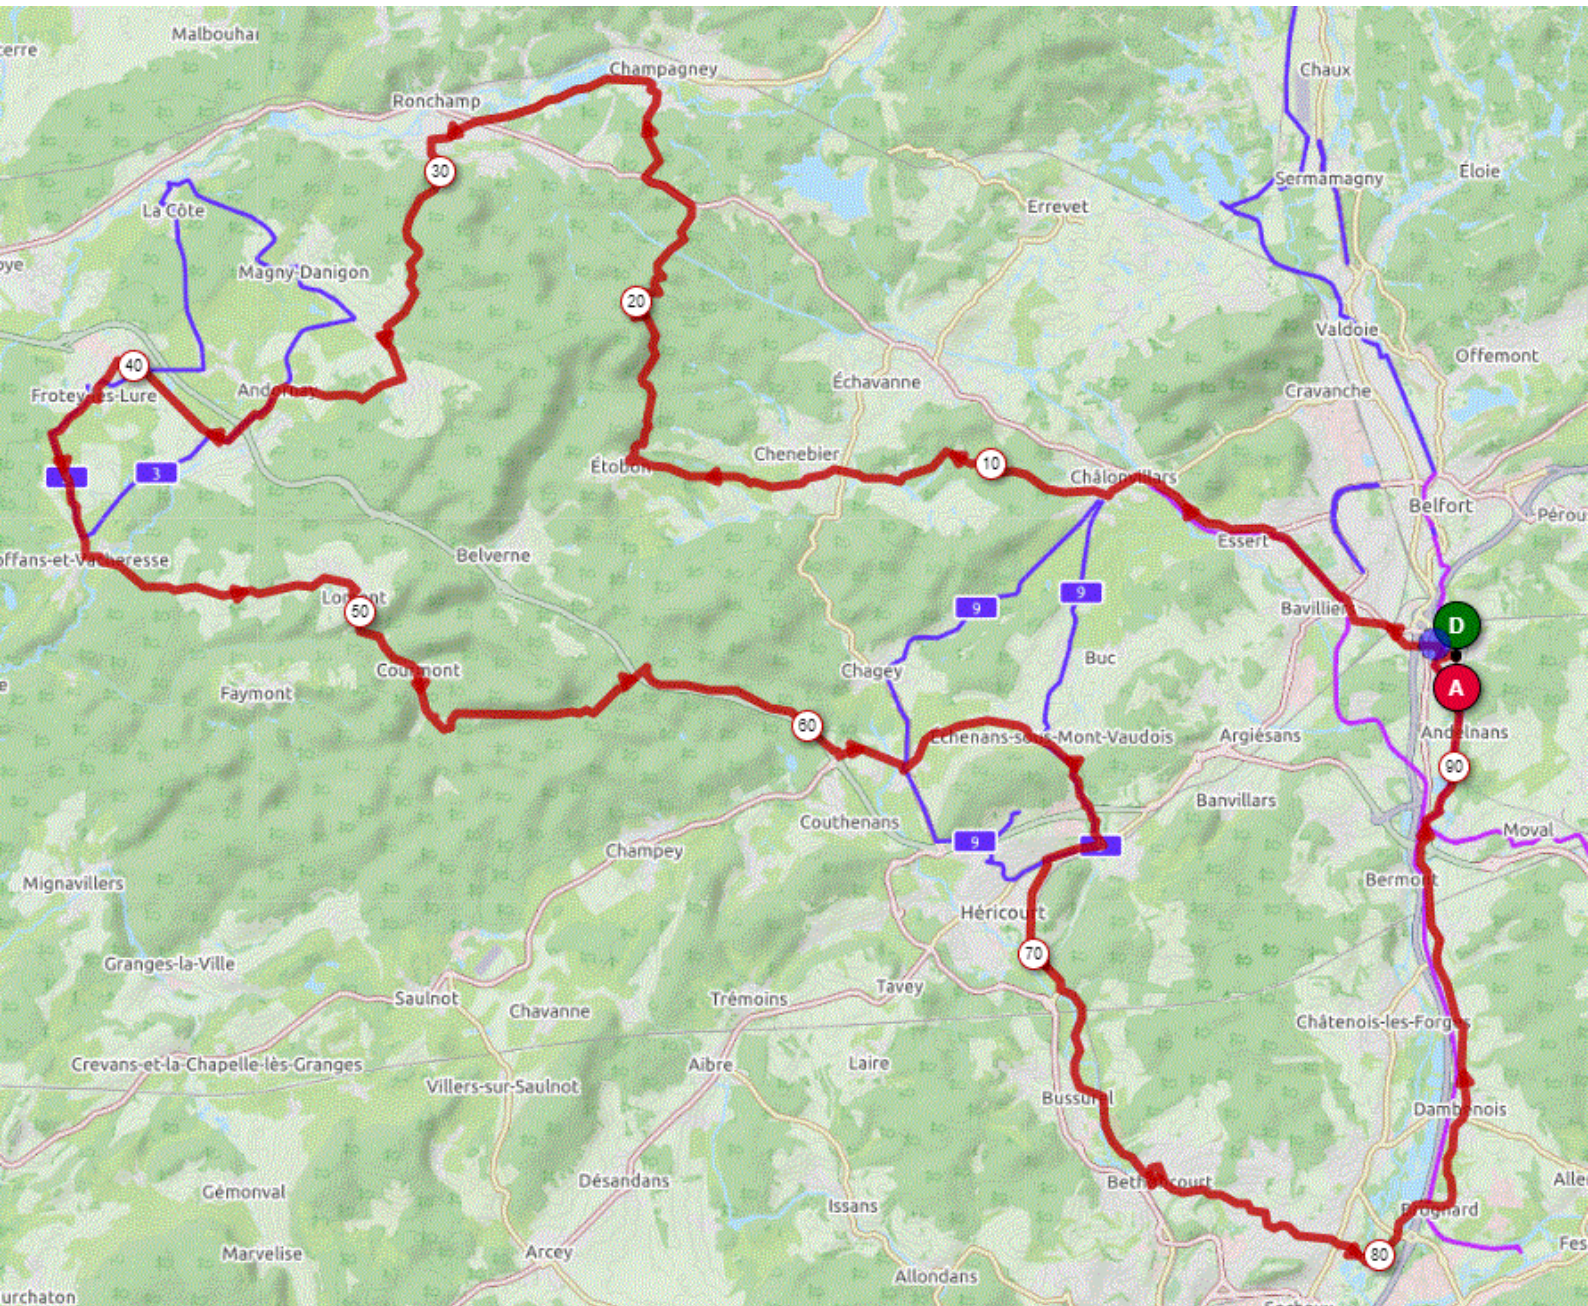

P1

Mardi 29 Juin 2021

P1

Distance 92 km – Dénivelé + 985 m

**DANJOUTIN-BAVILLIERS-ESSERT-CHALOVILLARS-CHATEBIER-ETOBON-CHAMPAGNEY-
RONCHAMP-CLAIREGOUTTE-F FONTAINE-ANDORNAY-LYOFFANS-FROTEY LES LURE-
MOFFANS ET VACHERESSE-LOMONTOT-LOMONT-COURMONT-BASSES ET HAUTES
VALETTES-LUZE-ECHENANS-HERICOURT-BUSSUREL-BETHONCOURT-GRAND et VIEUX
CHARMONT-BROGNARD-DAMBENOIS-TREVENANS-SEVENANS-DANJOUTIN-**

OPENRUNNER 11630774