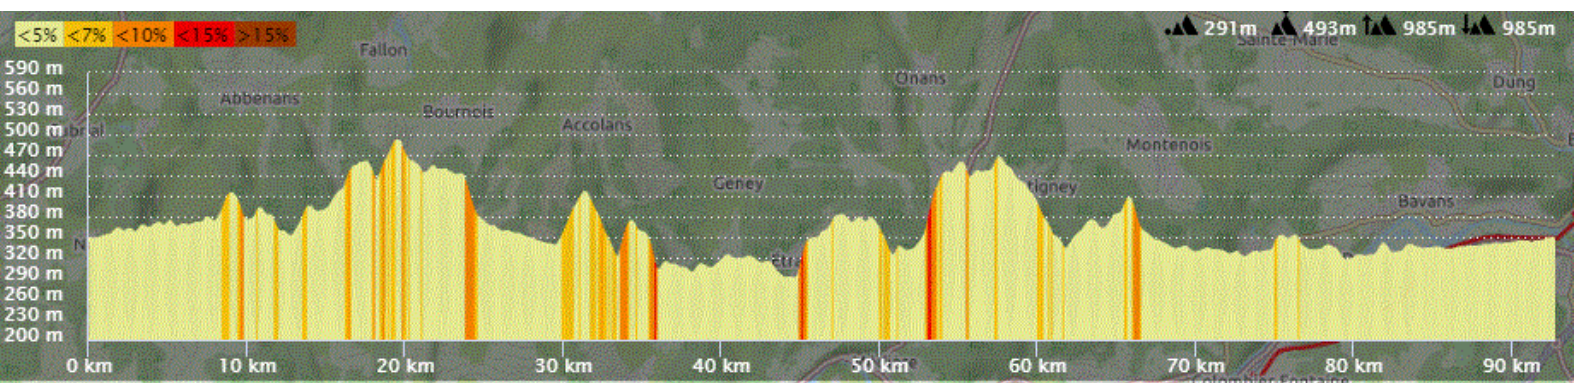

P1

Jeudi 1^{er} Juillet 2021

P1

Distance 92 km – Dénivelé + 985 m

**DANJOUTIN-BAVILLIERS-ESSERT-CHALOVILLARS-CHATEBIER-ETOBON-CHAMPAGNEY-
RONCHAMP-CLAIREGOUTTE-F FONTAINE-ANDORNAY-LYOFFANS-FROTEY LES LURE-
MOFFANS ET VACHERESSE-LOMONTOT-LOMONT-COURMONT-BASSES ET HAUTES
VALETTES-LUZE-ECHENANS-HERICOURT-BUSSUREL-BETHONCOURT-GRAND et VIEUX
CHARMONT-BROGNARD-DAMBENOIS-TREVENANS-SEVENANS-DANJOUTIN-**

OPENRUNNER 11630774