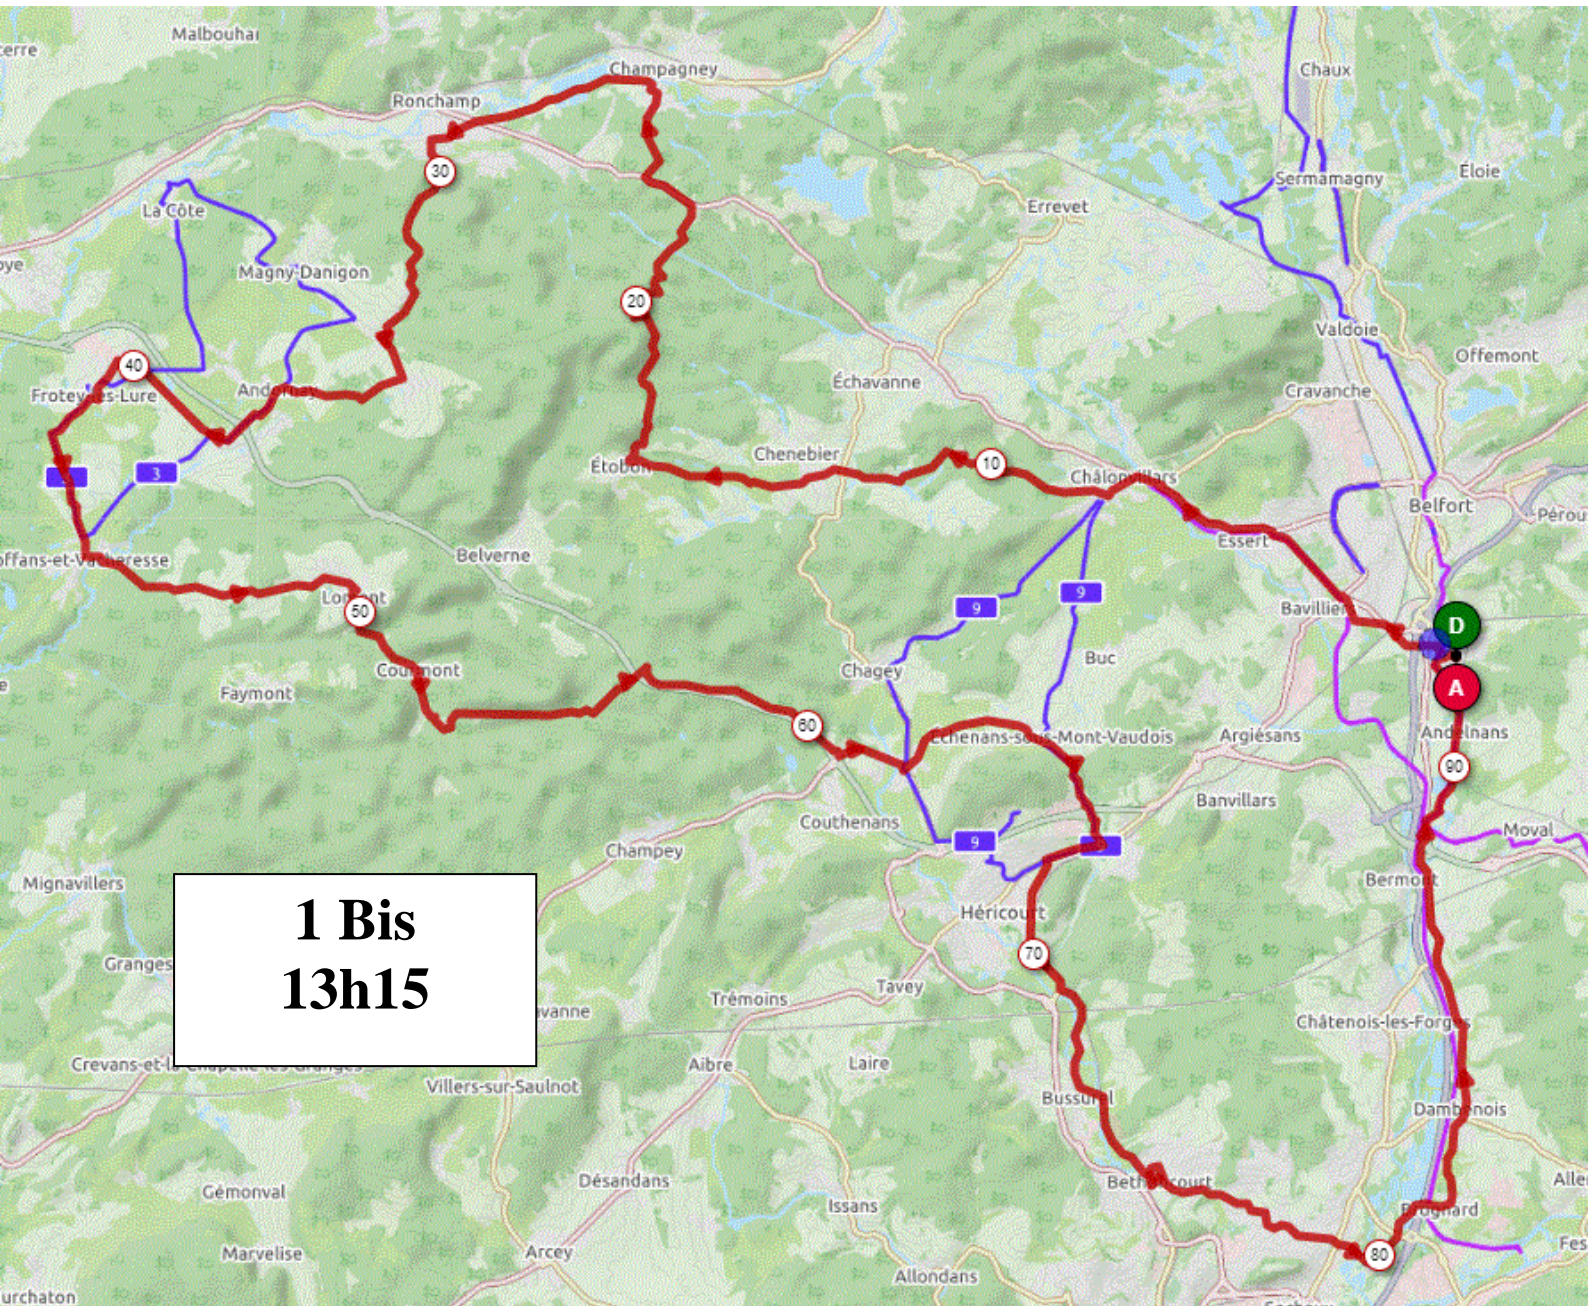

P1

Jeudi 1^{er} Juillet 2021

P1

Distance 92 km – Dénivelé + 985 m

**DANJOUTIN-BAVILLIERS-ESSERT-CHALOVILLARS-CHATEBIER-ETOBON-CHAMPAGNEY-
RONCHAMP-CLAIREGOUTTE-F FONTAINE-ANDORNAY-LYOFFANS-FROTEY LES LURE-
MOFFANS ET VACHERESSE-LOMONTOT-LOMONT-COURMONT-BASSES ET HAUTES
VALETTES-LUZE-ECHENANS-HERICOURT-BUSSUREL-BETHONCOURT-GRAND et VIEUX
CHARMONT-BROGNARD-DAMBENOIS-TREVENANS-SEVENANS-DANJOUTIN-**

OPENRUNNER 11630774