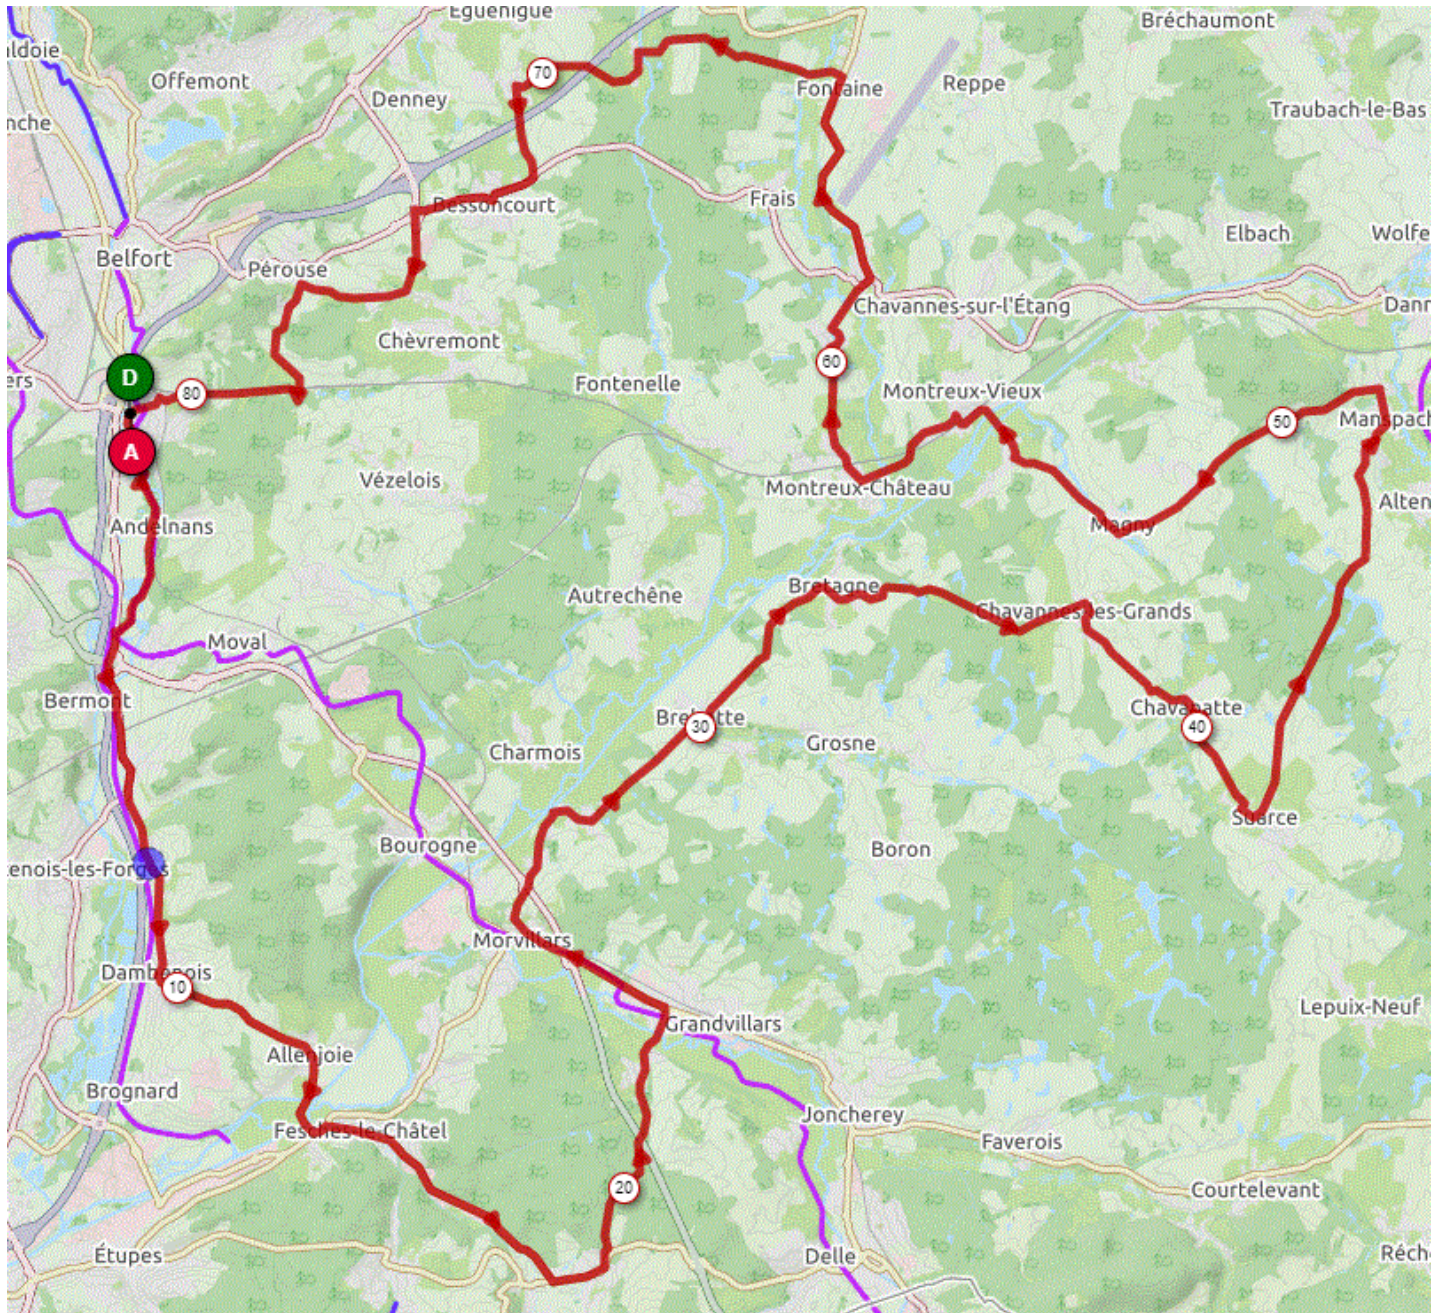

P1

Mardi 13 Juillet 2021

P1

Distance 81 km – Dénivelé +562 m

DANJOUTIN-ANDELNANS-SEVENANS-TREVENANS-DAMBENOIS-ALLENJOIE-FESCHES-BADEVEL-FECHE EGLISE-GRANDVILLARS-MORVILLARS-FROIDEFONTAINE-BREBOTTE-BRETAGNE-CHAVANNES LES GRANDS-CHAVANNATTE-SUARCE-MANSPACH-MAGNY-MX VIEUX-MX CHATEAU-CUNELIERES-FOUSSEMAGNE-FONTAINE-LACOLLONGE-PHAFFANS-BESSONCOURT-CHEVREMONT-PEROUSE-DANJOUTIN-

OPENRUNNER 11062194