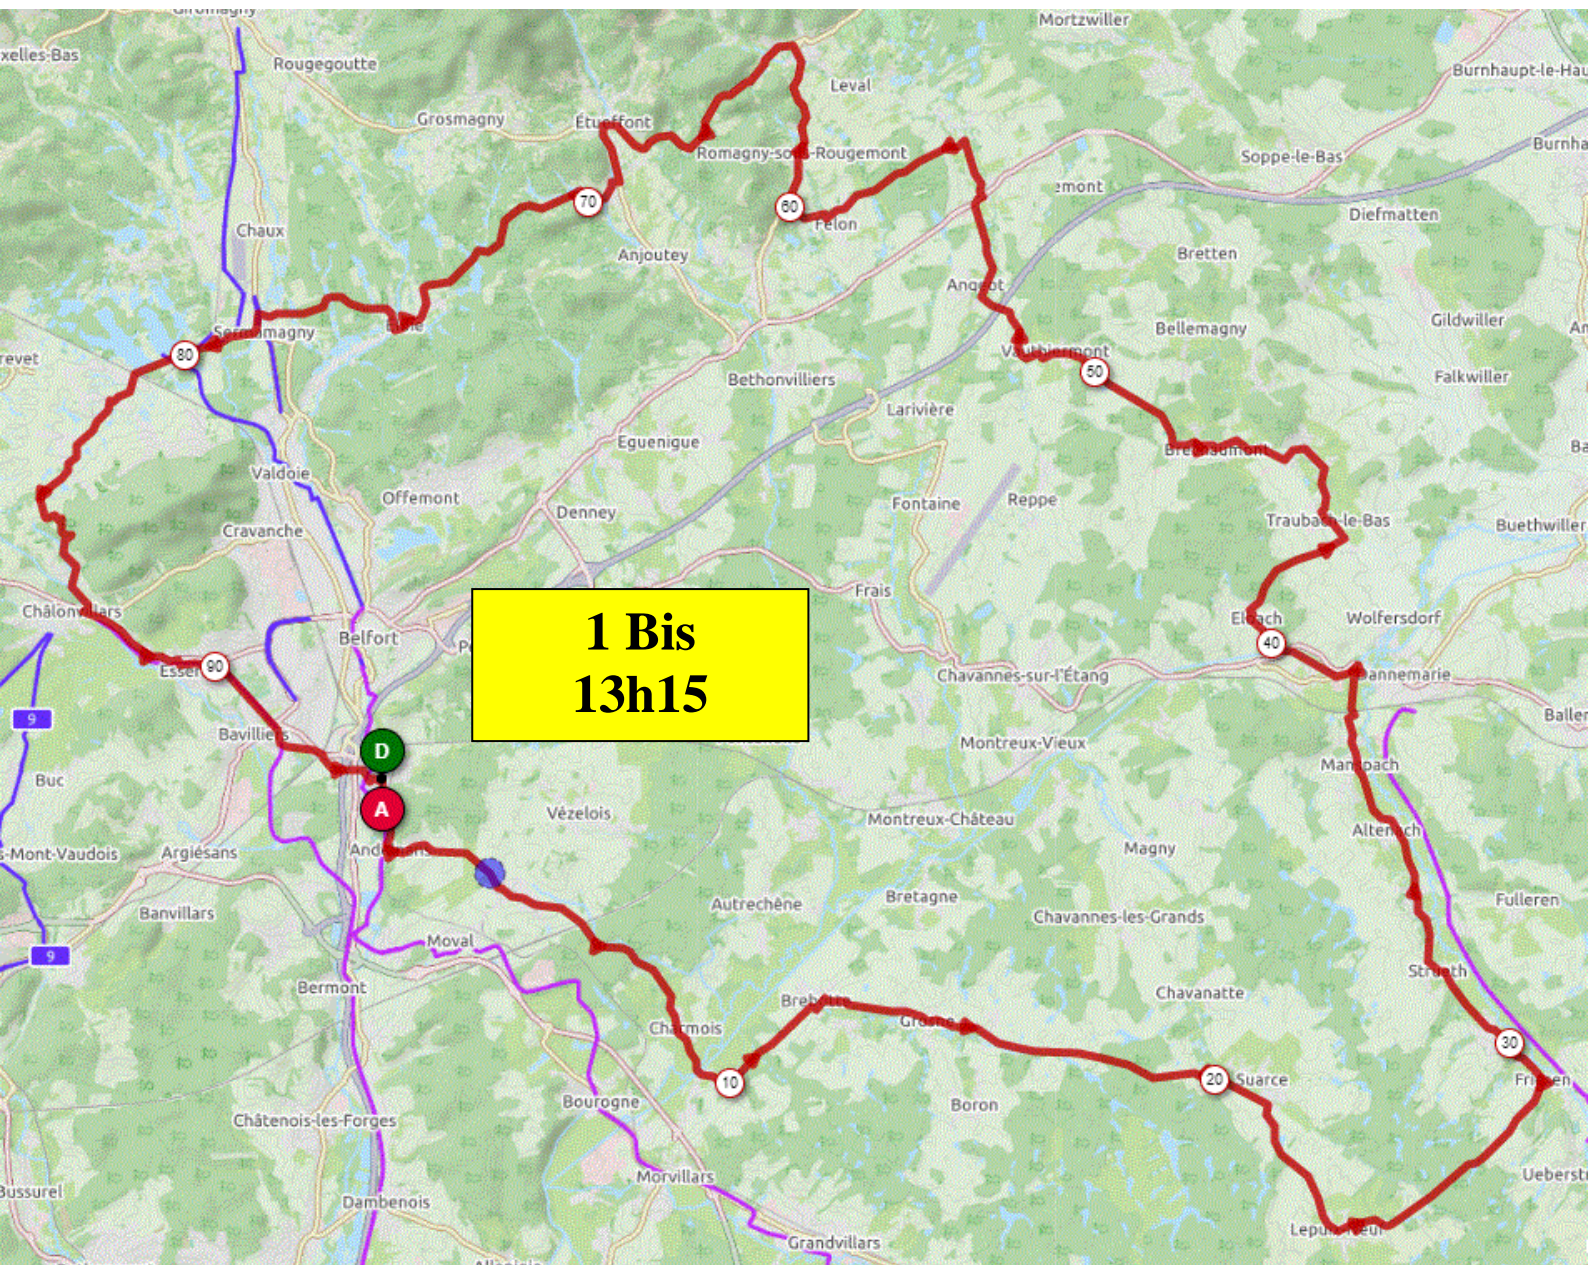

# Jeudi 15 Juillet 2021

## Distance 94 km – Dénivelé +862 m

**DANJOUTIN-ANDELNANS-MEROUX-CHARMOIS-FROIDEFONTAINE-BREBOTTE-GROSNE-VELLESCOT-SUARCE-LEPUIX NEUF-FRIESEN-LA CARPE-MANSPACH-ELBACH-TRAUBACH BAS-TRAUBACH HAUT-BRECHAUMONT-VAUTHIERMONT-ANGEOT-LA CHAPELLE-PETITEFONTAINE-FELON-SAINT GERMAIN-ROMAGNY-ROUGEMONT-ETUEFFONT-ANJOUTEY-ELOIE-SERMAMAGNY-MALSAUCY-EVETTE-LA FORET-CHALONVILLARS-ESSERT-BAVILLIERS-DANJOUTIN-**

OPENRUNNER 11489438