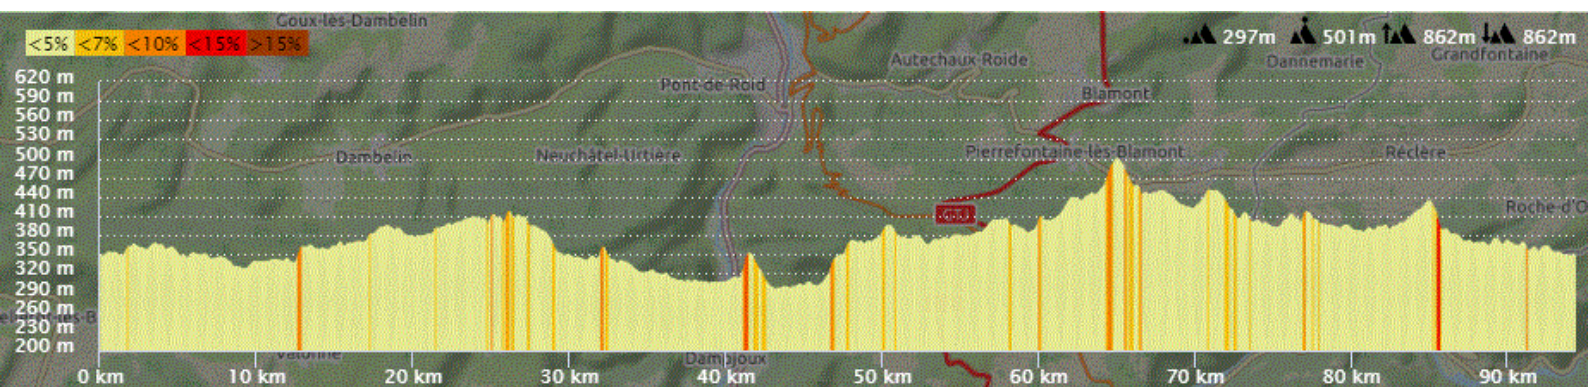

# Jeudi 15 Juillet 2021

## Distance 94 km – Dénivelé +862 m

**DANJOUTIN-ANDELNANS-MEROUX-CHARMOIS-FROIDEFONTAINE-BREBOTTE-GROSNE-VELLESCOT-SUARCE-LEPUIX NEUF-FRIESEN-LA CARPE-MANSPACH-ELBACH-TRAUBACH BAS-TRAUBACH HAUT-BRECHAUMONT-VAUTHIERMONT-ANGEOT-LA CHAPELLE-PETITEFONTAINE-FELON-SAINT GERMAIN-ROMAGNY-ROUGEMONT-ETUEFFONT-ANJOUTEY-ELOIE-SERMAMAGNY-MALSAUCY-EVETTE-LA FORET-CHALONVILLARS-ESSERT-BAVILLIERS-DANJOUTIN-**