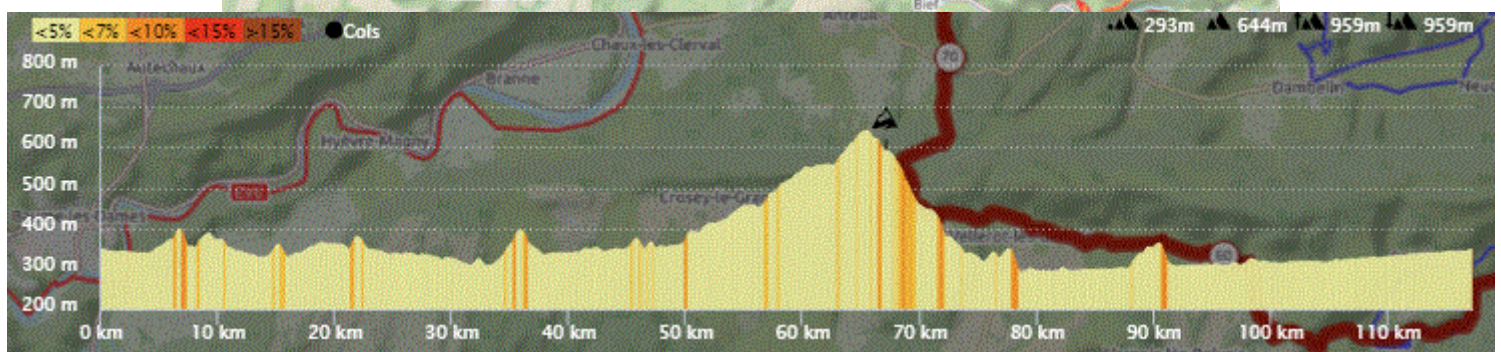

P1

Jeudi 22 Juillet 2021

P1

Distance 92 km – Dénivelé + 985 m

2 possibilités d'horaires

de départ :

- 8h30
- 13h30

OPENRUNNER 13424878