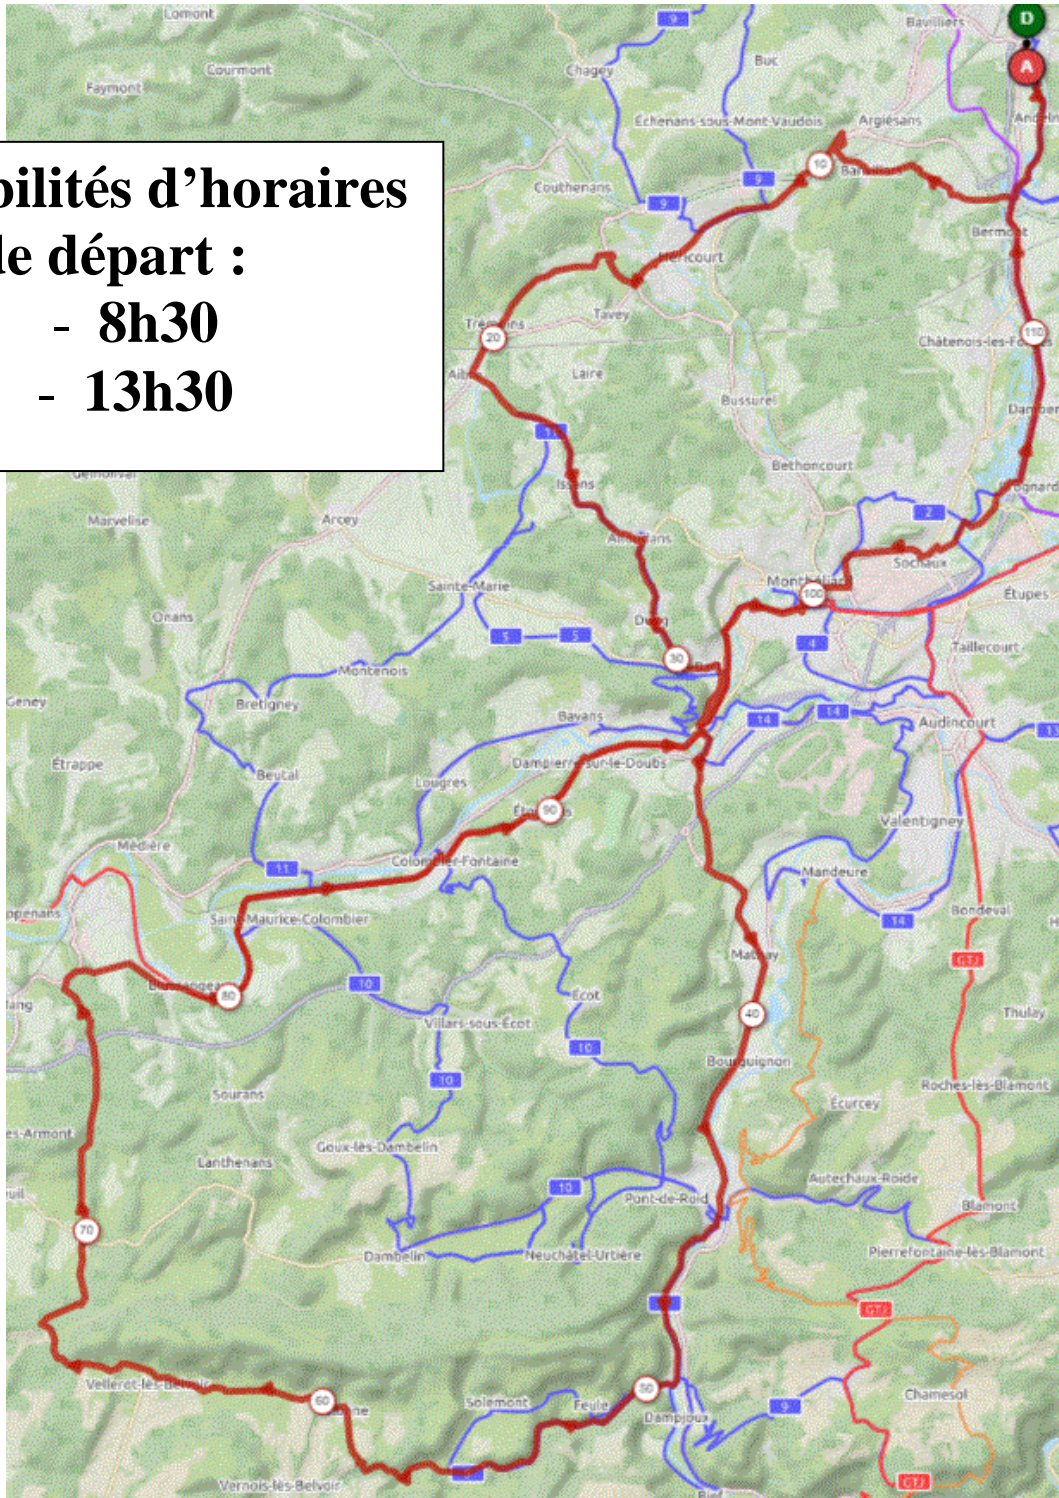

P1

Jeudi 22 Juillet 2021

P1

Distance 92 km – Dénivelé + 985 m

2 possibilités d'horaires

de départ :

- 8h30
- 13h30

OPENRUNNER 13424878