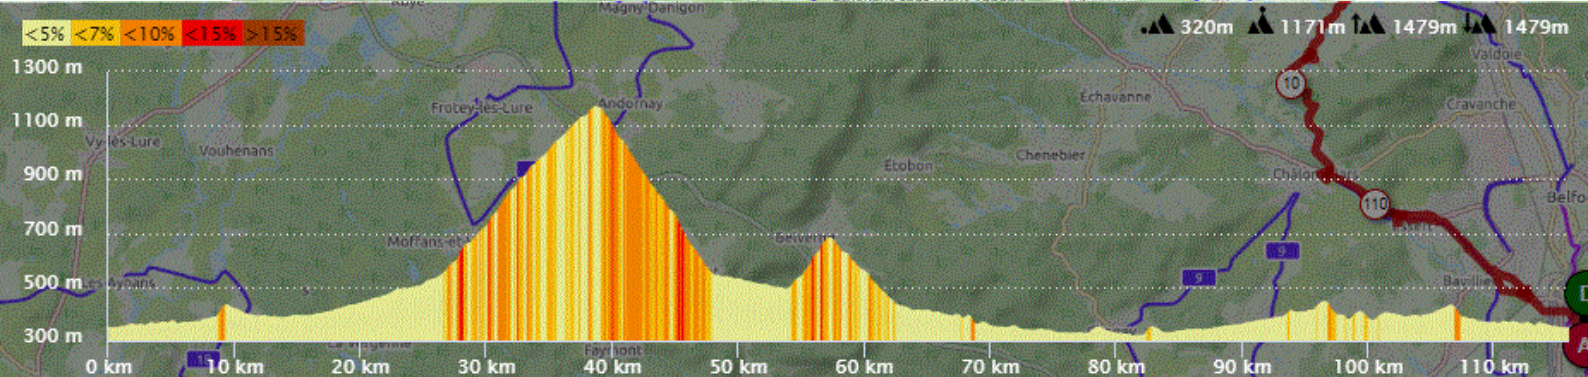

P1 Samedi 31 Juillet 2021

Distance 115 km – Dénivelé + 1644 m

DANJOUTIN-BAVILLIERS-ESSERT-LA FORET-EVETTE-SERMA-Piste GIRO-LEPUIX-BALLON-ST MAURICE-Piste-Col des CROIX-SERVANCE-TERNUAY-BELONCHAMP-MELISEY-MALBOUHANS-RONCHAMP-CHAMPAGNEY-ERREVET-EVETTE-LA FORET-ESSERT-BAVILLIERS-DANJOUTIN-

OPENRUNNER 12015355