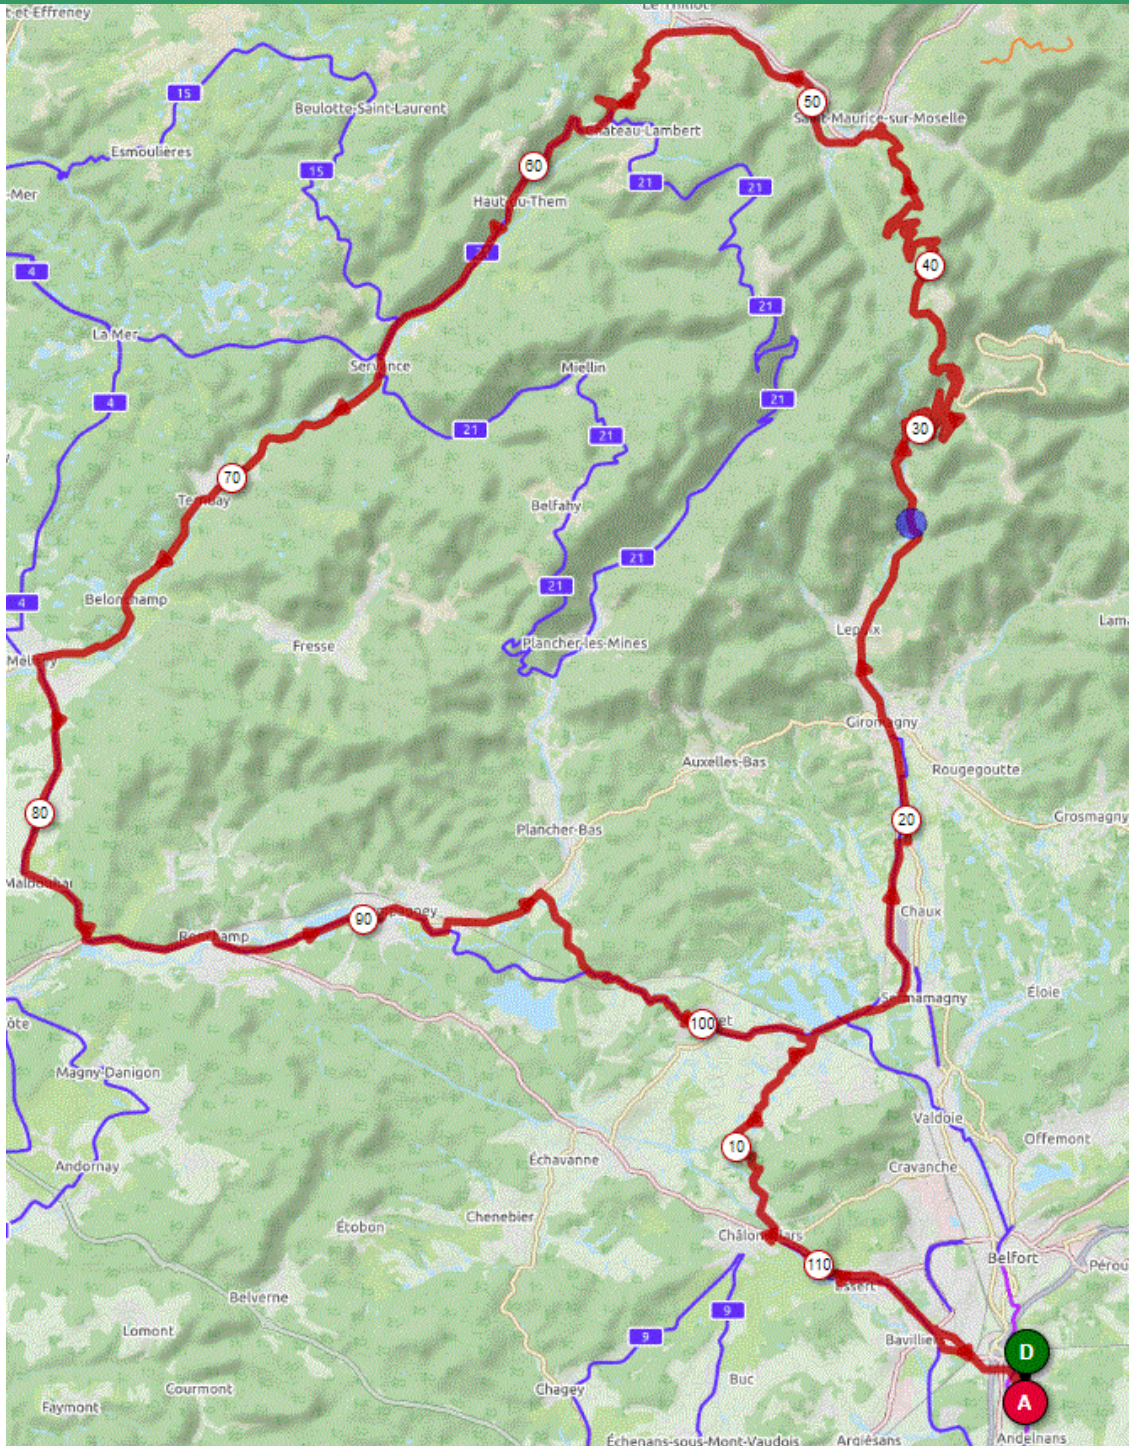

P1 Samedi 31 Juillet 2021

Distance 115 km – Dénivelé + 1644 m

DANJOUTIN-BAVILLIERS-ESSERT-LA FORET-EVETTE-SERMA-Piste GIRO-LEPUIX-BALLON-ST MAURICE-Piste-Col des CROIX-SERVANCE-TERNUAY-BELONCHAMP-MELISEY-MALBOUHANS-RONCHAMP-CHAMPAGNEY-ERREVET-EVETTE-LA FORET-ESSERT-BAVILLIERS-DANJOUTIN-

OPENRUNNER 12015355