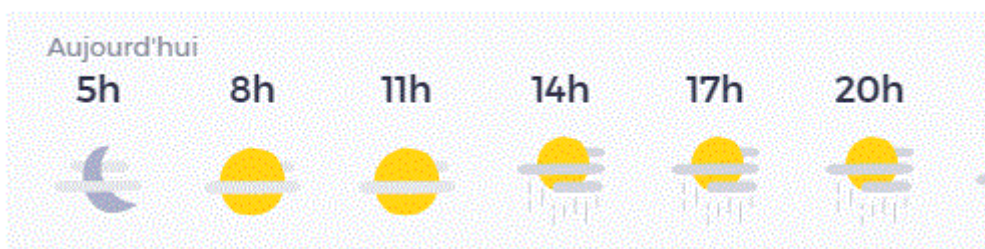

# PARCOURS A DEFINIR SUR PLACE SUIVANT L'ASPECT DU CIEL

**AUJOURD'HUI**    PAR HEURE    DEMAIN    WEEK-END    7 JOURS    15 JOURS

**18°**  
Resentie: 20°

Rares averses

MAINTENANT	MARDI 03	Après-midi	Soirée	Nuit	MERCREDI 04
09:03	Matin				Ma
15°	14°	18°	15°	13°	
↙ 10 km/h	↻ 5 km/h	↗ 15 km/h	↙ 10 km/h	↻ 5 km/h	↻ 5 km/h