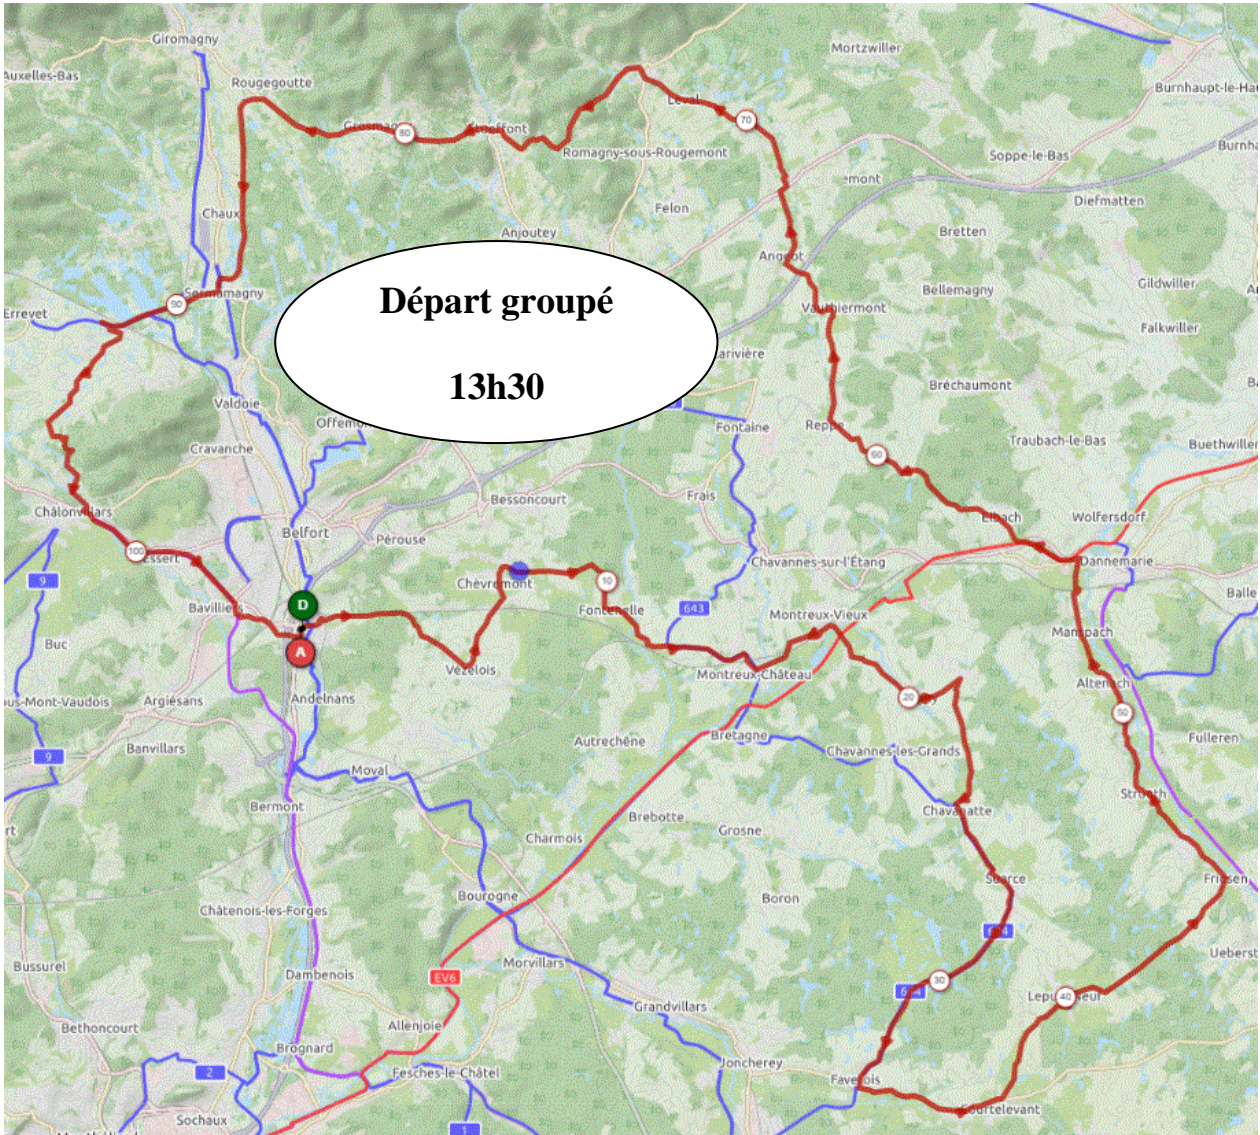

P1

Jeudi 5 Août 2021

P1

Distance 105 km – Dénivelé +737 m

DANJOUTIN-PEROUSE-CHEVREMONT-MONTREUX CHATEAU-MONTREUX JEUNE et VIEUX-MAGNY-ROMAGNY-CHAVANNATTE-SUARCE-FAVEROIS-COURTELEVANT-LEPUIX NEUF-FRIESEN-MANSPACH-ELBACH-REPPE-VAUTHIERMONT-ANGEOT-LA CHAPELLE-PETITEFONTAINE-ROUGEMONT-ETUEFFONT-GROSMAGNY-ROUGEGOUTTE-SERMAMAGNY-MALSAUCY-EVETTE-LA FORET-CHALONVILLARS-ESSERT-BAVILLIERS-DANJOUTIN-

OPENRUNNER 13496533