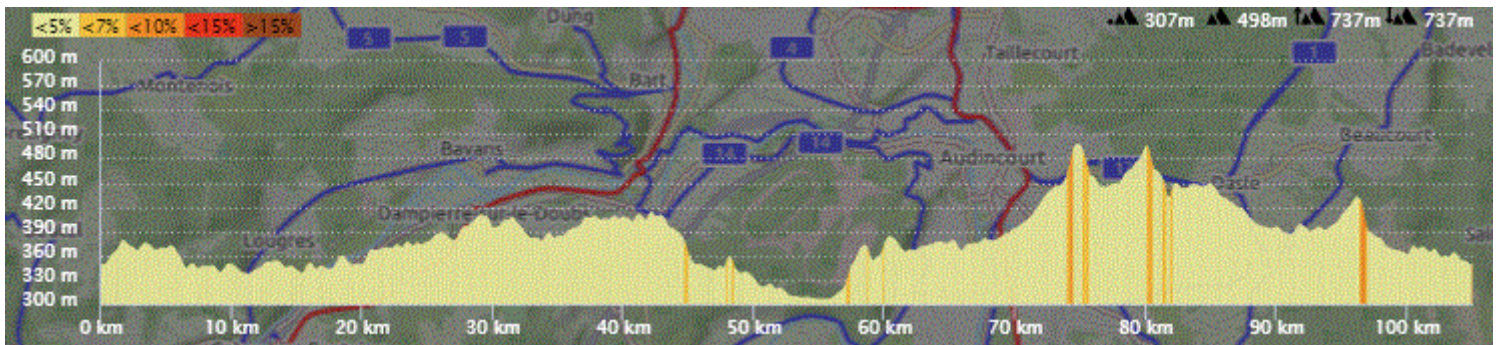

P1

Jeudi 5 Août 2021

P1

Distance 105 km – Dénivelé +737 m

DANJOUTIN-PEROUSE-CHEVREMONT-MONTREUX CHATEAU-MONTREUX JEUNE et VIEUX-MAGNY-ROMAGNY-CHAVANNATTE-SUARCE-FAVEROIS-COURTELEVANT-LEPUIX NEUF-FRIESEN-MANSPACH-ELBACH-REPPE-VAUTHIERMONT-ANGEOT-LA CHAPELLE-PETITEFONTAINE-ROUGEMONT-ETUEFFONT-GROSMAGNY-ROUGEGOUTTE-SERMAMAGNY-MALSAUCY-EVETTE-LA FORET-CHALONVILLARS-ESSERT-BAVILLIERS-DANJOUTIN-

OPENRUNNER 13496533