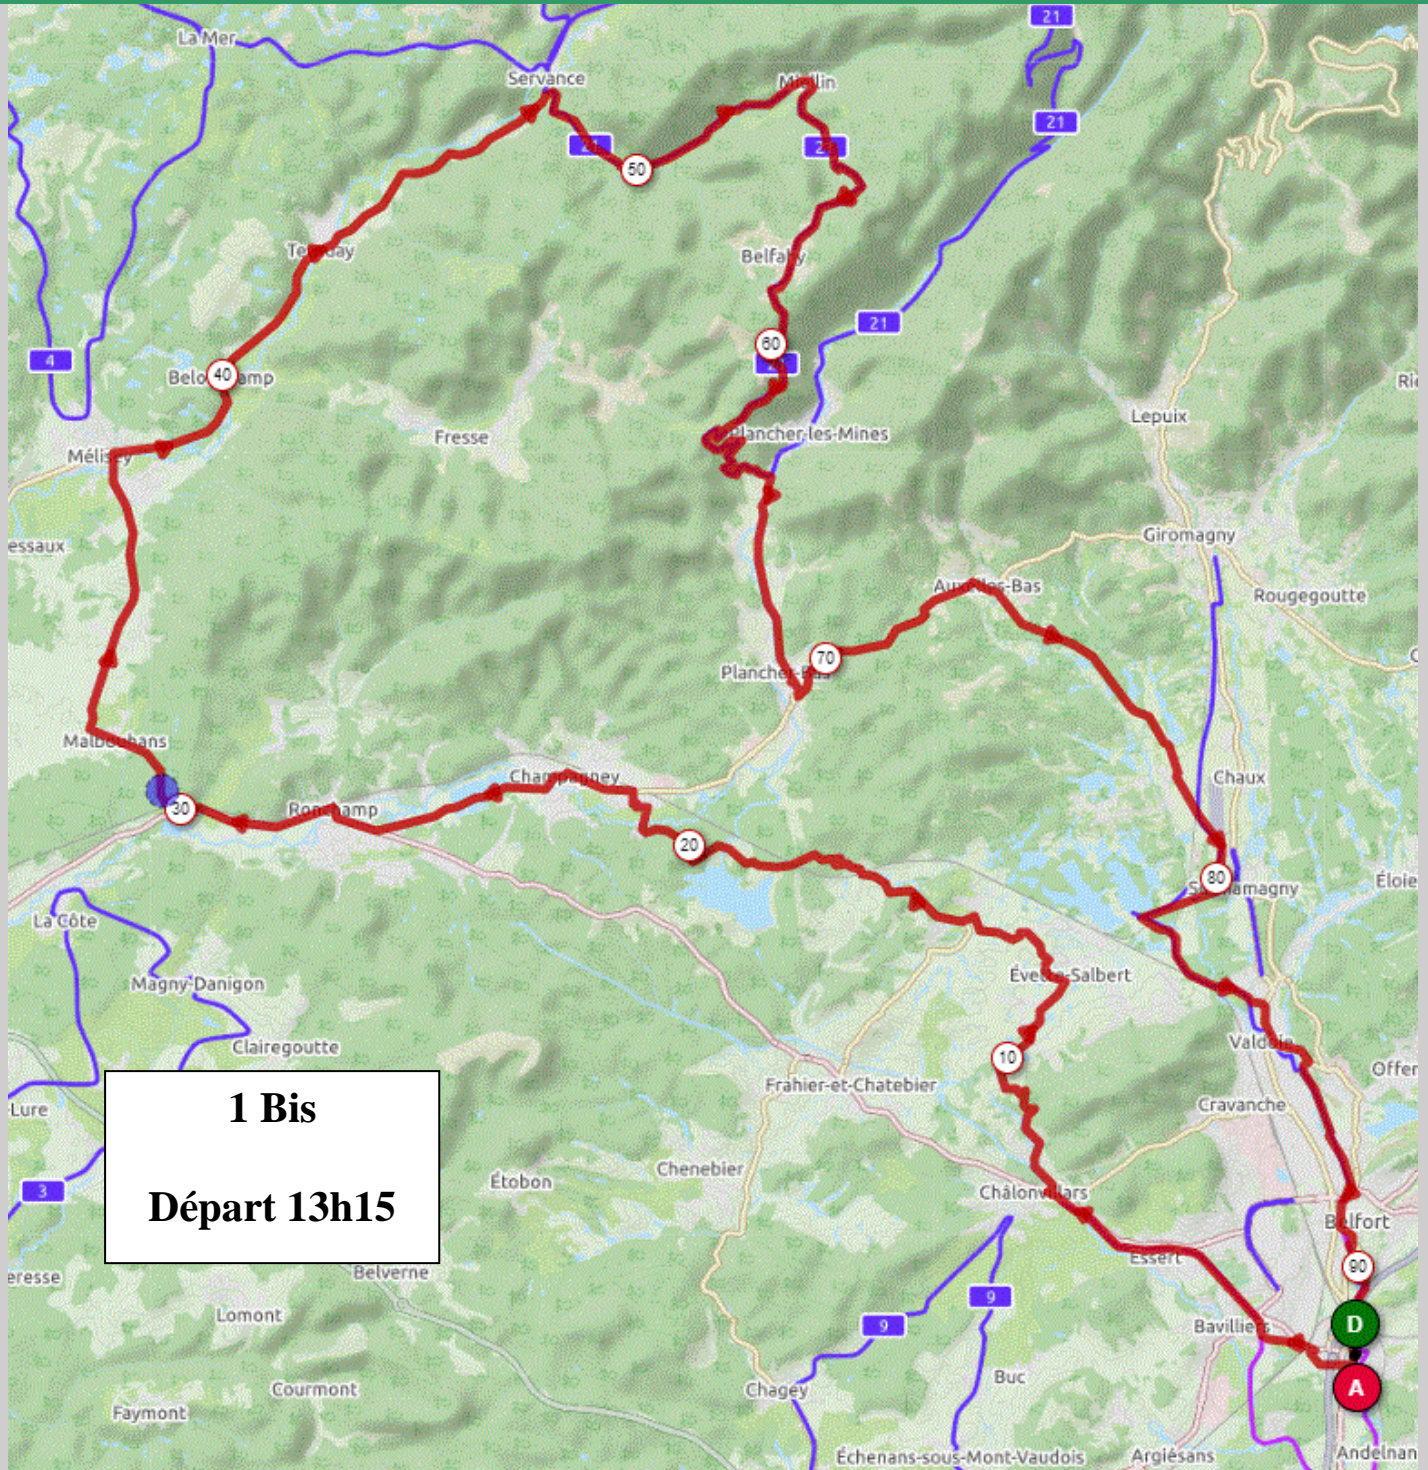

P1- Jeudi 19 Août 2021 - 91 kms – D+1216

**DANJOUTIN-BAVILLIERS-ESSERT-LA FORET-EVETTE-ERREVET-Route au-dessus du Bassin-
CHAMPAGNEY-RONCHAMP-MALBOUHANS-ST BARTHELEMY-MELISEY-TERNUAY-
SERVANCE-MIELLIN-LES CHEVRERES-BELFAHY-PLANCHER BAS-AUXELLES BAS-LA
CHAPELLE-Piste jusqu'à DANJOUTIN-**

1 Bis
Départ 13h15

OPENRUNNER 10384496