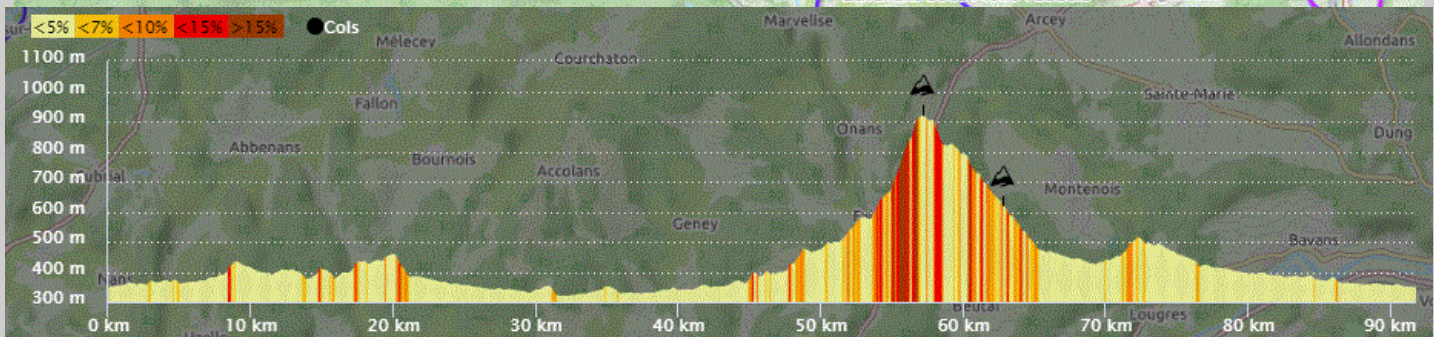

P1- Jeudi 19 Août 2021 - 91 kms – D+1216

**DANJOUTIN-BAVILLIERS-ESSERT-LA FORET-EVETTE-ERREVET-Route au-dessus du Bassin-
CHAMPAGNEY-RONCHAMP-MALBOUHANS-ST BARTHELEMY-MELISEY-TERNUAY-
SERVANCE-MIELLIN-LES CHEVRERES-BELFAHY-PLANCHER BAS-AUXELLES BAS-LA
CHAPELLE-Piste jusqu'à DANJOUTIN-**

1 Bis
Départ 13h15

OPENRUNNER 10384496