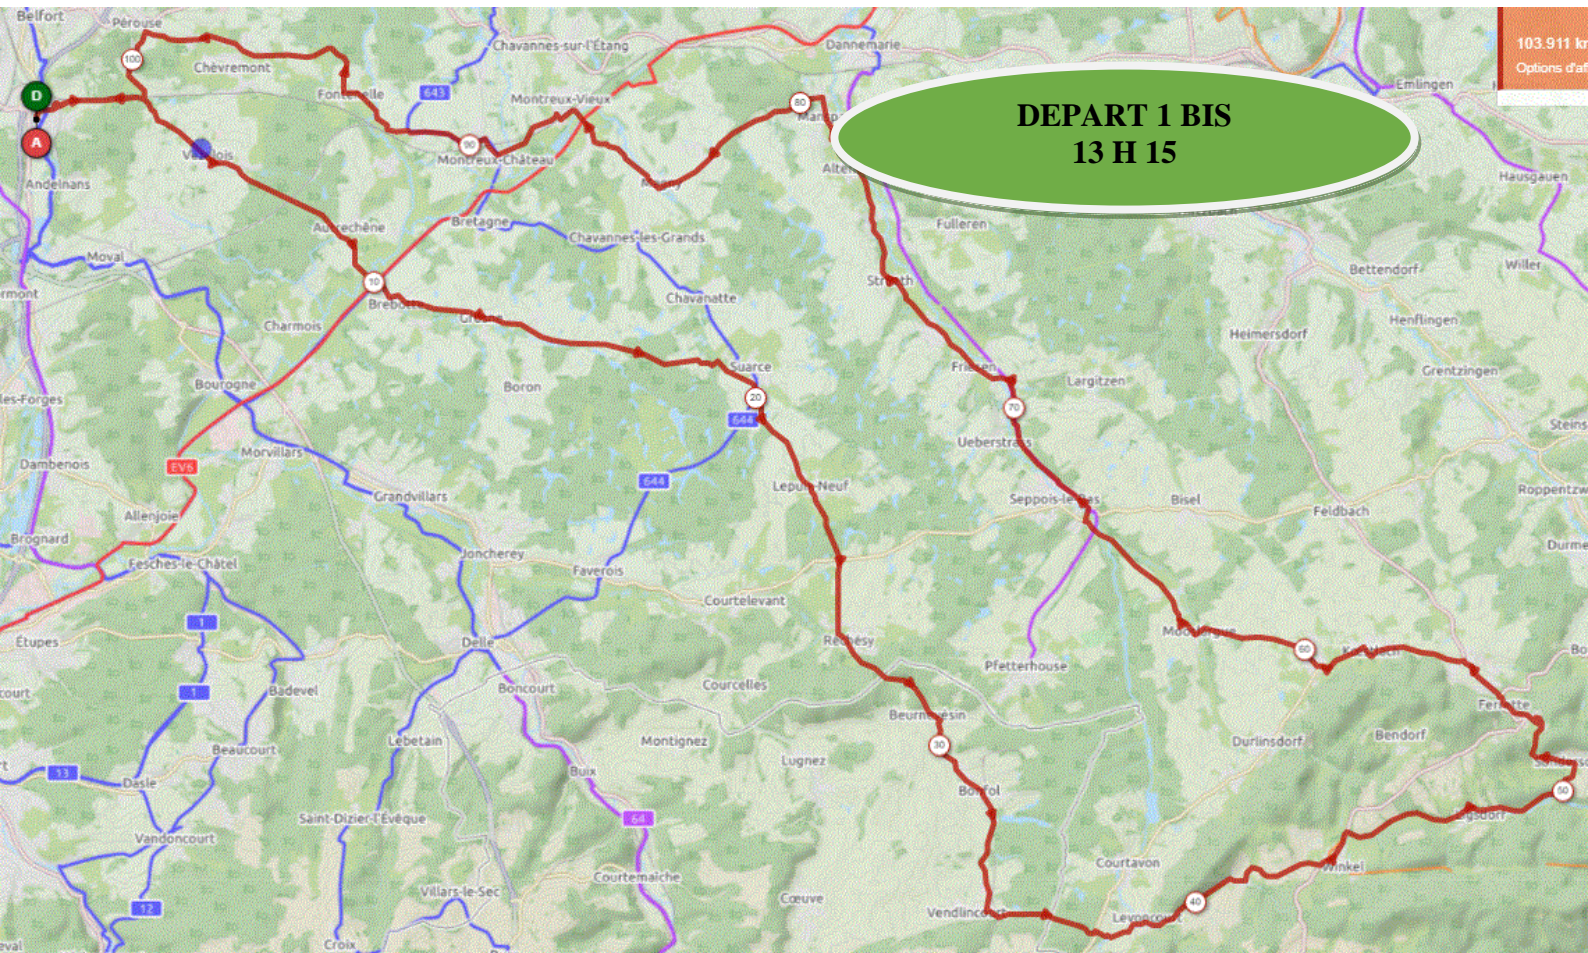

Samedi 21 Août 2021

Distance 104 km – Dénivelé + 821 m

**DANJOUTIN –VEZELOIS-SUARCE-LEPUIX NEUF-RECHESY-BEURNEVESIN-BONFOL-
VENDLINCOURT-LEVONCOURT-WINKEL-LIGSDORF-SONDERSDORF-FERRETTE-KOSTLACH-
MOENARC-MOORSLARGUE-SEPPOIS-MANSPACH-MAGNY-LES MONTREUX-PETIT CROIX-
CHEVREMONT-PEROUSE-DANJOUTIN**

OPENRUNNER 13583552