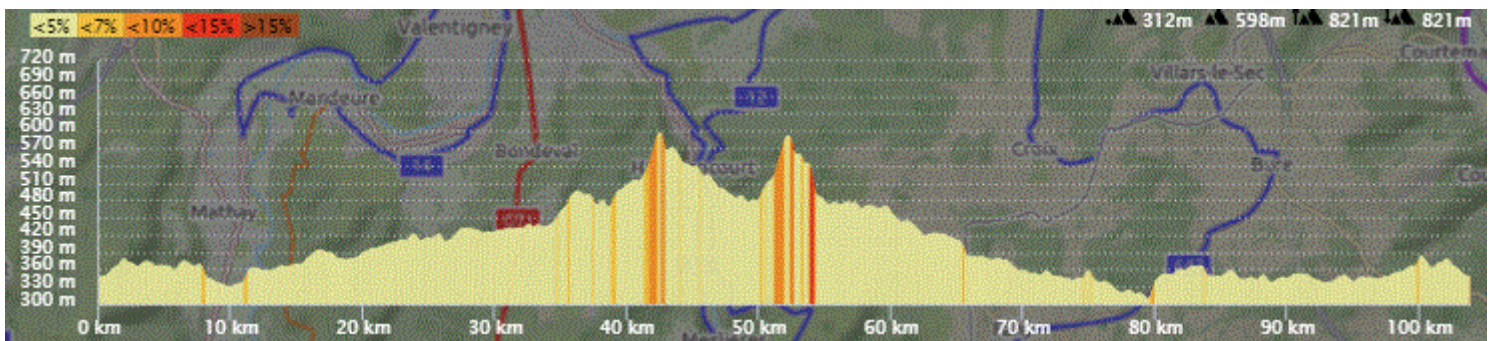

Samedi 21 Août 2021

Distance 104 km – Dénivelé + 821 m

**DANJOUTIN –VEZELOIS-SUARCE-LEPUIX NEUF-RECHESY-BEURNEVESIN-BONFOL-
VENDLINCOURT-LEVONCOURT-WINKEL-LIGSDORF-SONDERSDORF-FERRETTE-KOSTLACH-
MOENARC-MOORSLARGUE-SEPPOIS-MANSPACH-MAGNY-LES MONTREUX-PETIT CROIX-
CHEVREMONT-PEROUSE-DANJOUTIN**

OPENRUNNER 13583552