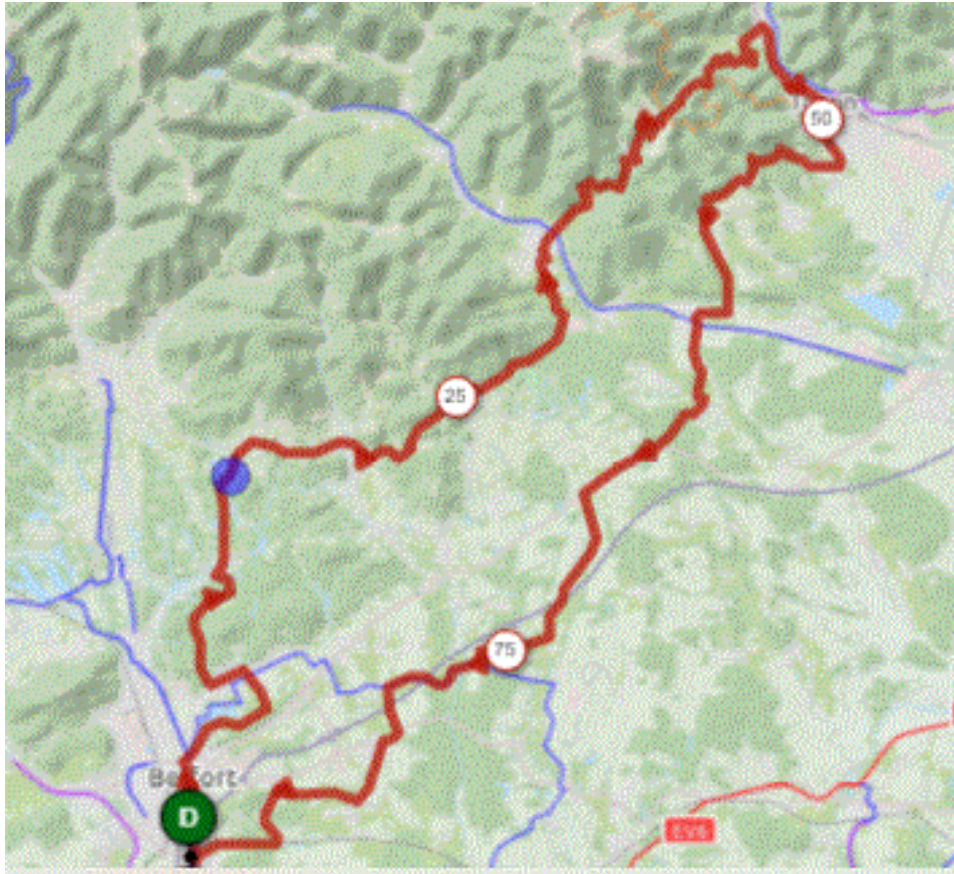

# Mardi 21 Septembre 2021

## Distance 90 km – Dénivelé + 1193 m

DANJOUTIN – BELFORT-ETANG DES FORGES-OFFEMONT-ELOIE-GROSMAGNY-PETITMAGNY-ROUGEMONT-MASEVAUX-HUNDSRÜCK-BITSCHWILLER-THANN-LEIMBACH-RAMMERSMATT-BOURBACH BAS-SENTHEIM-SOPPE HAUT-LA CHAPELLE-ANGEOT-LARIVIERE-LACOLLONGE-PHAFFANS-BESSONCOURT-CHEVREMONT-PEROUSE-DANJOUTIN-

OPENRUNNER 13726959