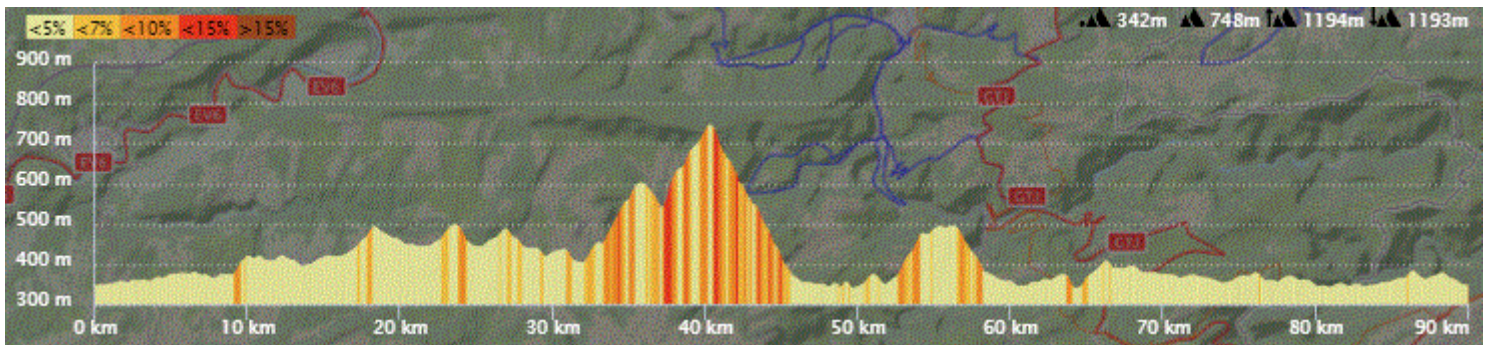

## Distance 90 km – Dénivelé + 1193 m

DANJOUTIN – BELFORT-ETANG DES FORGES-OFFEMONT-ELOIE-GROSMAGNY-PETITMAGNY-ROUGEMONT-MASEVAUX-HUNDSRÜCK-BITSCHWILLER-THANN-LEIMBACH-RAMMERSMATT-BOURBACH BAS-SENTHEIM-SOPPE HAUT-LA CHAPELLE-ANGEOT-LARIVIERE-LACOLLONGE-PHAFFANS-BESSONCOURT-CHEVREMONT-PEROUSE-DANJOUTIN-