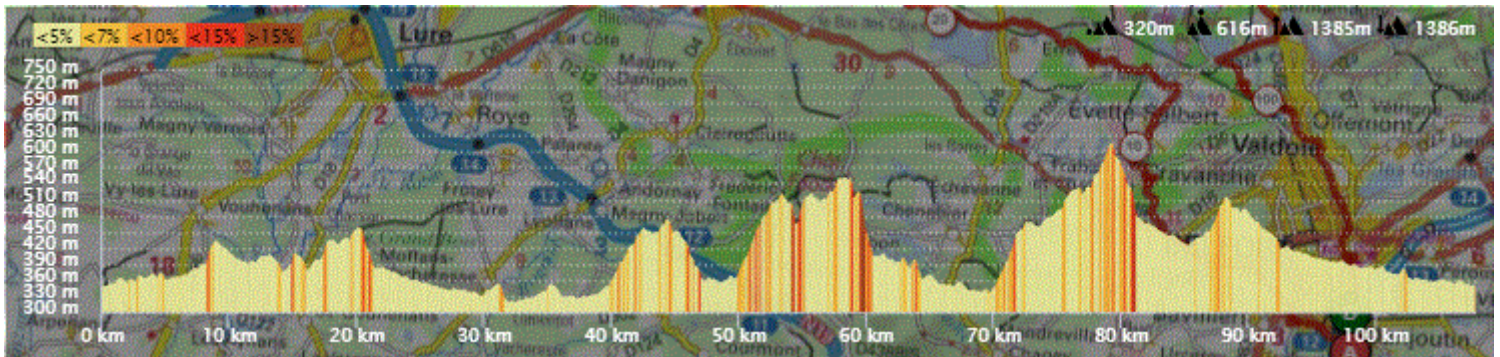

Samedi 23 Septembre 2021
Distance 108 km – Dénivelé + 1380 m

**DANJOUTIN – BAVILLIERS-ESSERT-LA FORET-EVETTE-ERREVET-CHAMPAGNEY-
RONCHAMP-MALBOUHANS-MELISEY-ECROMAGNY-FAUCOGNEY-LA MER-SERVANCE-
TERNUAY-BELONCHAMP-FRESSE-CHEVESTRAYE-PLANCHER-AUXELLES-LA CHAPELLE-
SERMA-VALDOIE-BELFORT-DANJOUTIN-**

OPENRUNNER 13735746