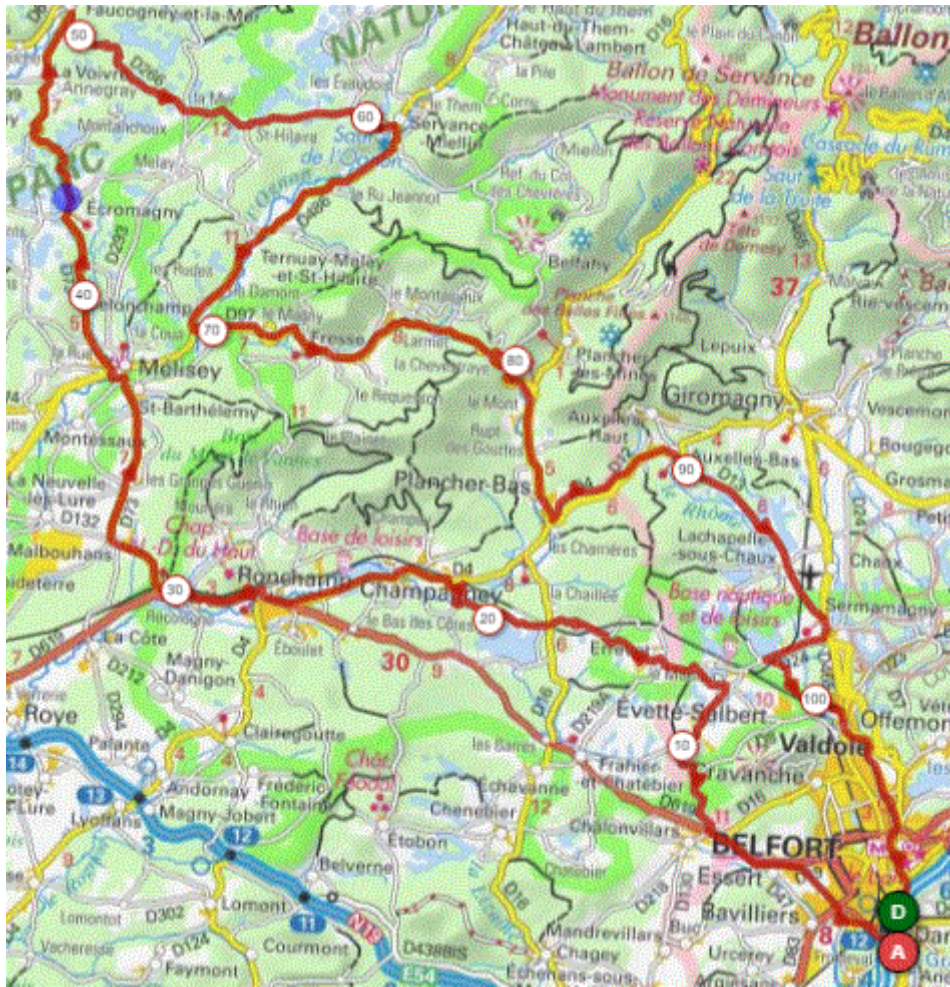

Samedi 23 Septembre 2021
Distance 108 km – Dénivelé + 1380 m

**DANJOUTIN – BAVILLIERS-ESSERT-LA FORET-EVETTE-ERREVET-CHAMPAGNEY-
RONCHAMP-MALBOUHANS-MELISEY-ECROMAGNY-FAUCOGNEY-LA MER-SERVANCE-
TERNUAY-BELONCHAMP-FRESSE-CHEVESTRAYE-PLANCHER-AUXELLES-LA CHAPELLE-
SERMA-VALDOIE-BELFORT-DANJOUTIN-**

OPENRUNNER 13735746