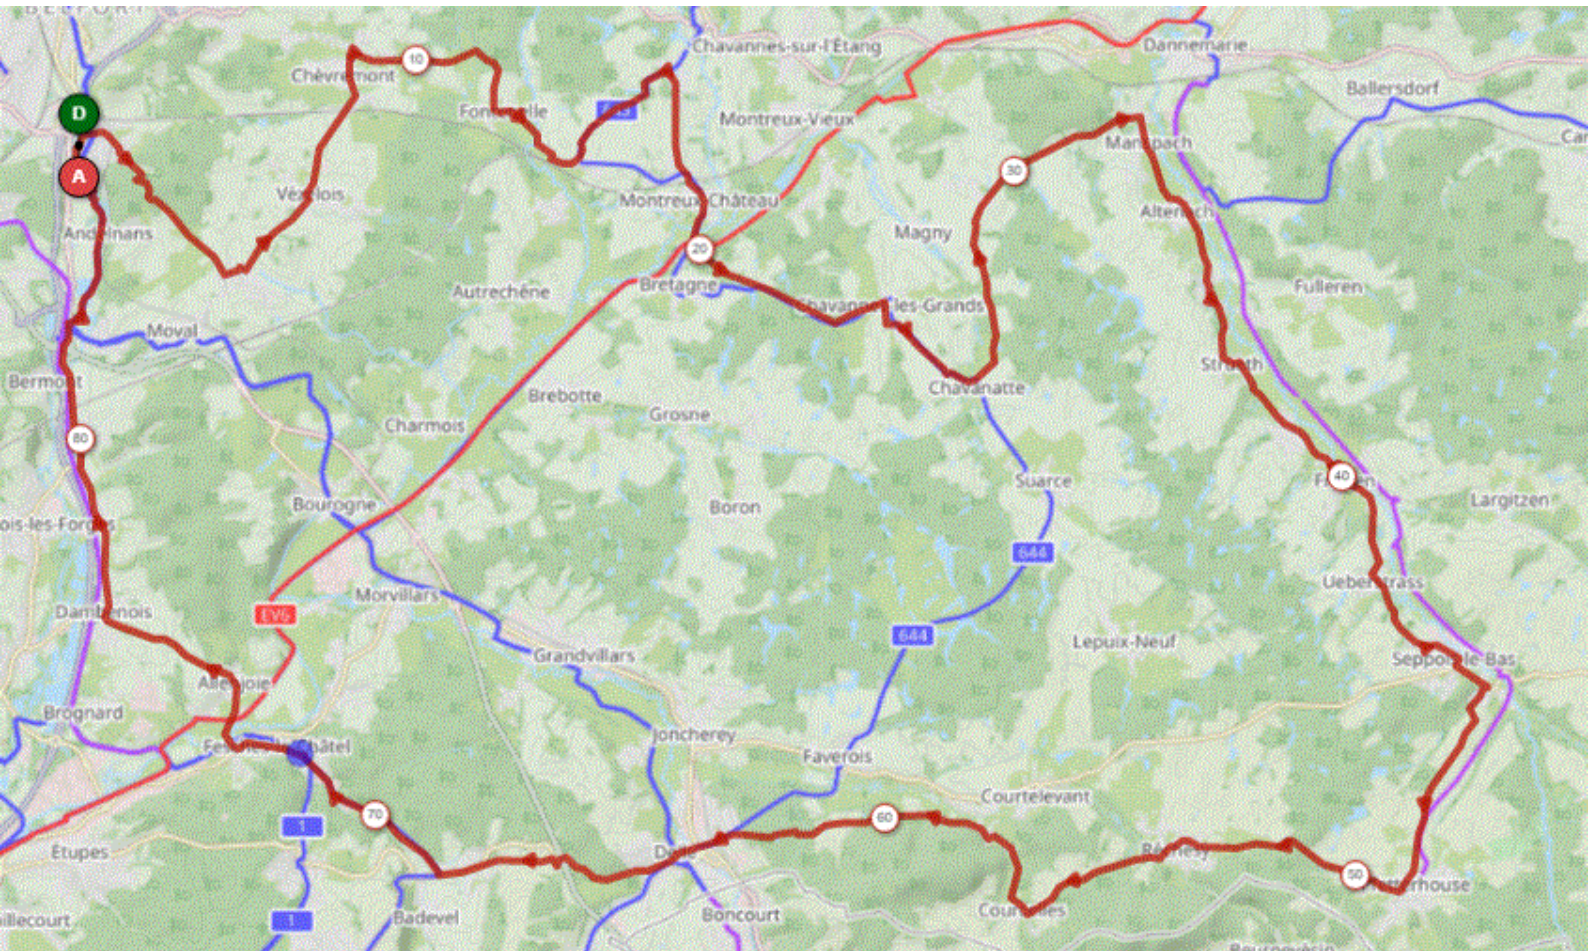

Mardi 28 Septembre 2021
Distance 85 km – Dénivelé +840 m

DANJOUTIN-MEROUX-VEZELOIS-CHEVREMONT-FONTENELLE-PETIT CROIX-CUNELIERES-MONTREUX CHATEAU-BRETAGNE-CHAVANNES LES GRANDS-CHAVANNATTE-ROMAGNY-MANSPACH-SEPPOIS HAUT-PFETTERHOUSE-RECHESY-COURTELEVANT-FLOIRIMONT-DELLE-FESCHE EGLISE-BADEVEL-FESCHES CHATEL-ALLENJOIE-DAMBENOIS-TREVENANS-SEVENANS-DANJOUTIN-

OPENRUNNER 13756143