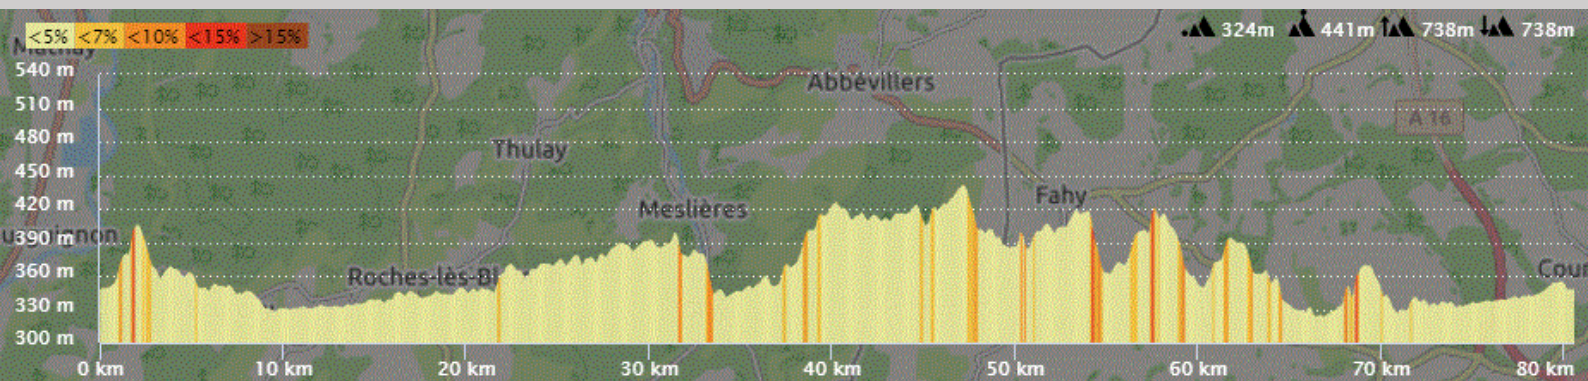

P1

Mardi 12 octobre 2021

P1

Distance 80 km – Dénivelé +734 m

DANJOUTIN-BOSMONT-MEROUX-CHARMOIS-FROIDEFONTAINE-EV6 jusqu'à VALDIEU-MAGNY-CHAVANNATTE-SUARCE-STRUETH-FRIESEN-UBERSTRASS-RECHESY-COURCELLES-FLORIMONT-DELLE-FECHE EGLISE-BADEVEL-DAMPPIERRE-FESCHES CHATEL-ALLENJOIE-BROGNARD-DAMBENOIS-TREVENANS-SEVENANS-DANJOUTIN-

OPENRUNNER 12159893