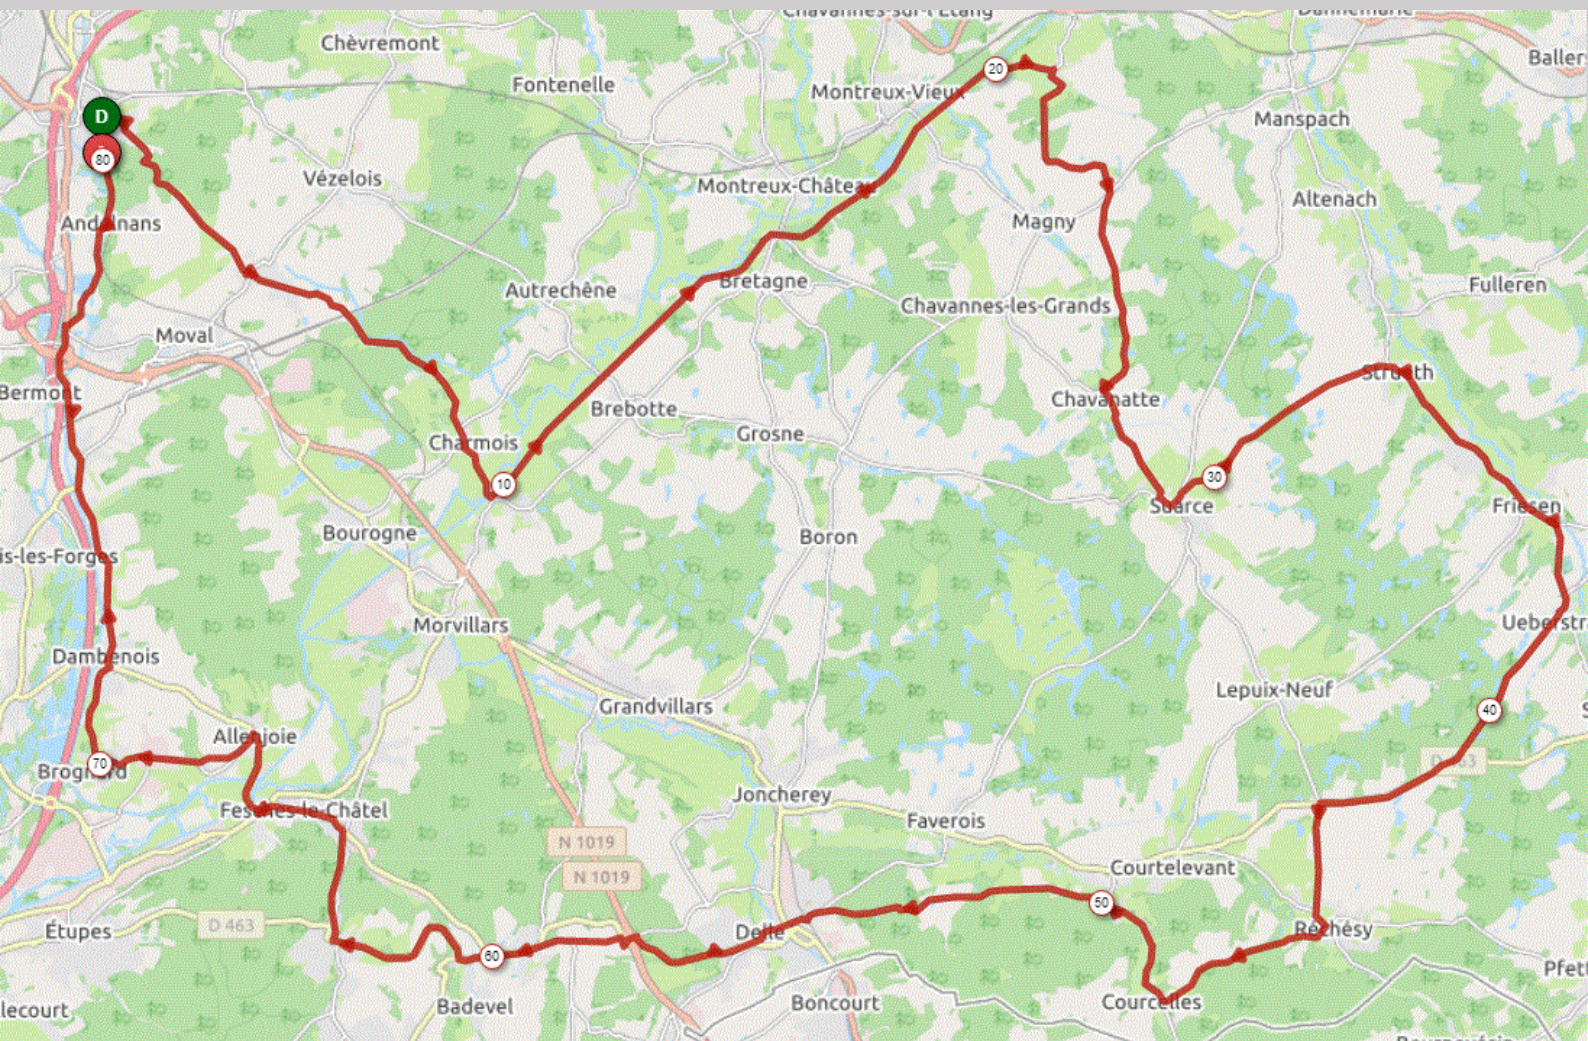

P1

Mardi 12 octobre 2021

P1

Distance 80 km – Dénivelé +734 m

DANJOUTIN-BOSMONT-MEROUX-CHARMOIS-FROIDEFONTAINE-EV6 jusqu'à VALDIEU-MAGNY-CHAVANNATTE-SUARCE-STRUETH-FRIESEN-UBERSTRASS-RECHESY-COURCELLES-FLORIMONT-DELLE-FECHE EGLISE-BADEVEL-DAMPPIERRE-FESCHES CHATEL-ALLENJOIE-BROGNARD-DAMBENOIS-TREVENANS-SEVENANS-DANJOUTIN-

OPENRUNNER 12159893