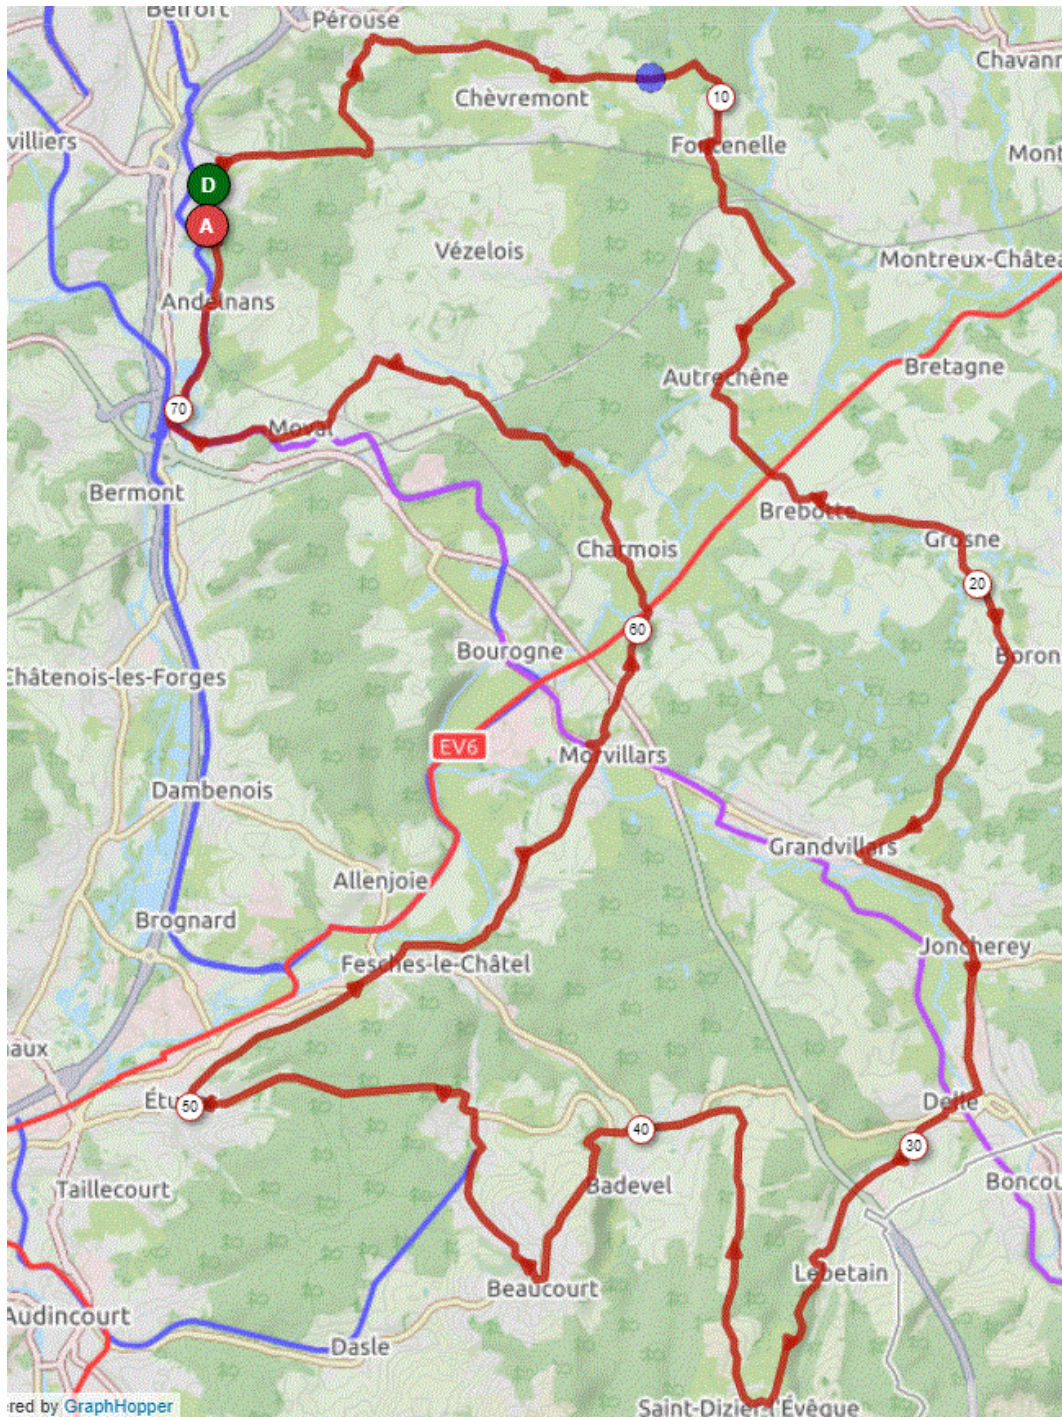

P1

Mardi 19 octobre 2021

P1

Distance 73 km – Dénivelé +791 m

DANJOUTIN-PEROUSE-CHEVREMONT-FONTENELLE-NOVILLARD—AUTRECHENE-BREBOTTE-GROSNE-BORON-GRANDVILLARS-JONCHEREY-DELLE-LEBETAIN-SAINT DIZIER-FECHE EGLISE-BADEVEL-BEAUCOURT-DAMPIERRE-ETUPES-FESCHES-MEZIRE-MORVILLARS-FROIDEFONTAINE-CHARMOIS-MEROUX-MOVAL-SEVENANS-ANDELNANS-DANJOOUTIN-

OPENRUNNER 12184550