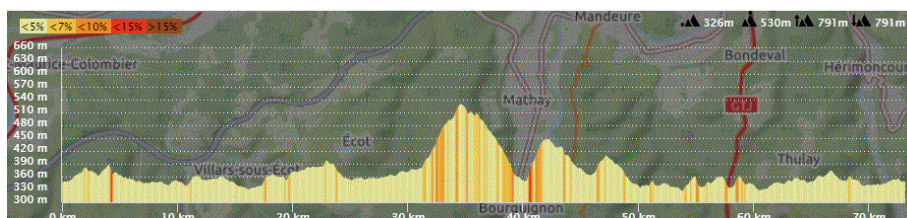

P1

Mardi 19 octobre 2021

P1

Distance 73 km – Dénivelé +791 m

DANJOUTIN-PEROUSE-CHEVREMONT-FONTENELLE-NOVILLARD—AUTRECHENE-BREBOTTE-GROSNE-BORON-GRANDVILLARS-JONCHEREY-DELLE-LEBETAIN-SAINT DIZIER-FECHE EGLISE-BADEVEL-BEAUCOURT-DAMPIERRE-ETUPES-FESCHES-MEZIRE-MORVILLARS-FROIDEFONTAINE-CHARMOIS-MEROUX-MOVAL-SEVENANS-ANDELNANS-DANJOOUTIN-

OPENRUNNER 12184550