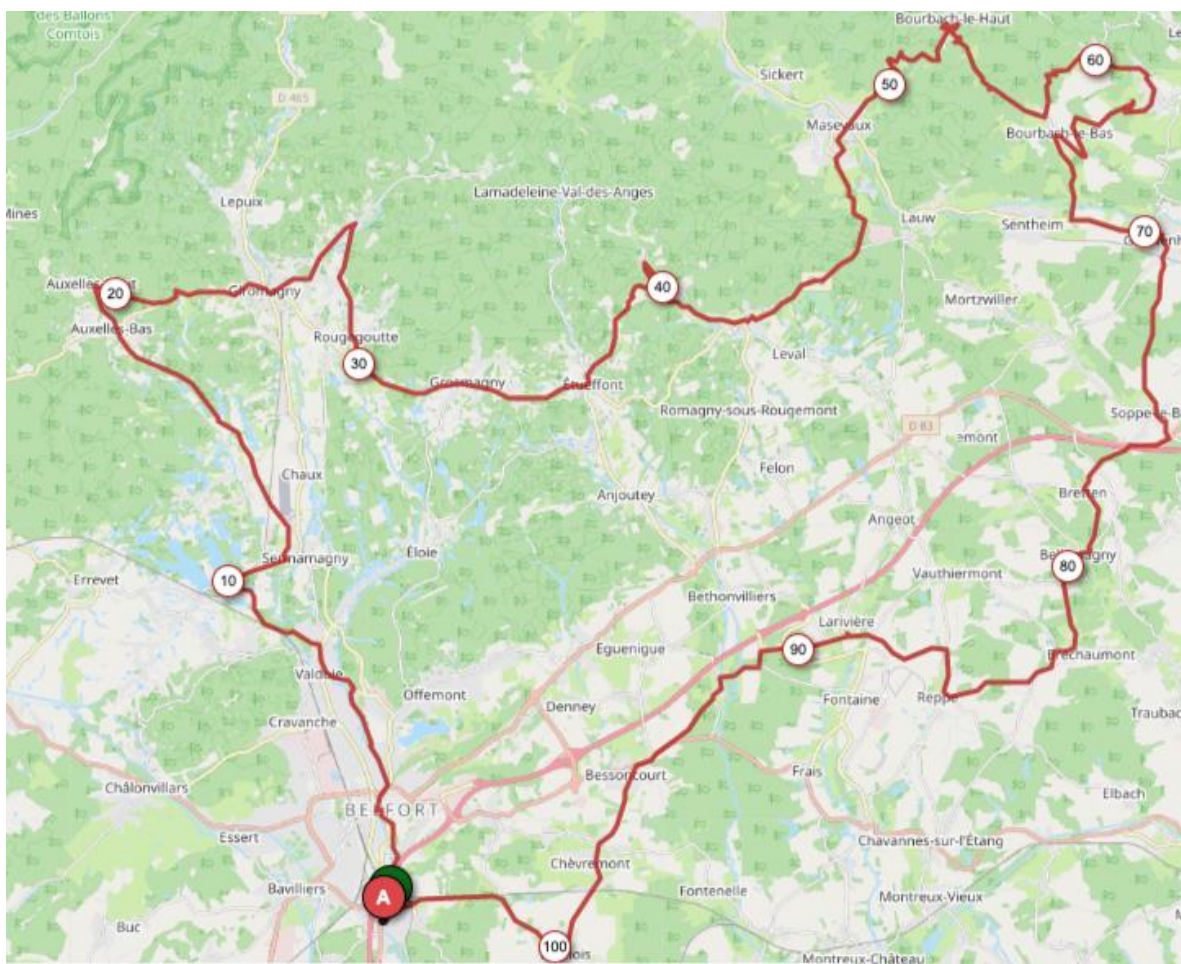

P1 - Samedi 23 octobre 2021 – P1

- Distance 104 km – Dénivelé + 1370 m –

DANJOUTIN – Piste pour VALDOIE puis MALSAUCY puis LACHAPELLE SOUS CHAUX – AUXELLES BAS ET HAUT – GIROMAGNY – LA PLANCHE LE PRETRE – ETUEFFONT – SAINT NICOLAS – ROUEMONT – MASEVAUX – LE SCHIRM – BOURBACH LE HAUT ET LE BAS – RAMMERSMATT – LEIMBACH – RODEREN – BOURBACH LE HAUT – piste pour GUEWENHEIM – SOPPE LE BAS – BRETEN – BELLEMAGNY – BRECHAUMONT – REPPE – LARIVIERE – LACOLLONGE – CHEVREMONT – VEZELOIS – DANJOUTIN

OpenRunner : 13843471