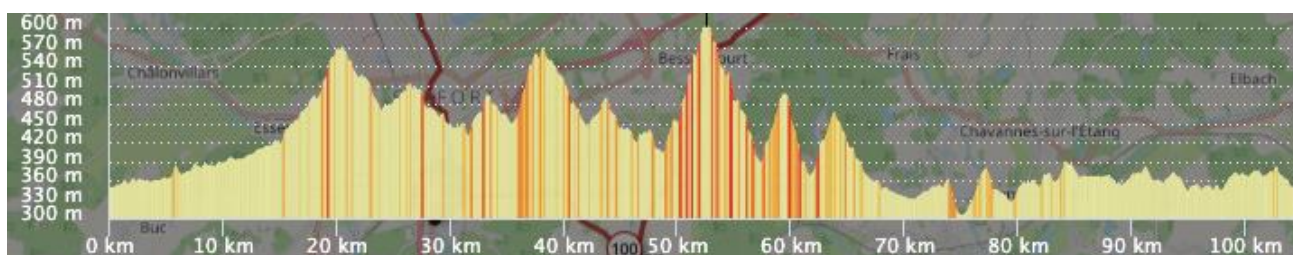

P1 - Samedi 23 octobre 2021 – P1

- Distance 104 km – Dénivelé + 1370 m –

DANJOUTIN – Piste pour VALDOIE puis MALSAUCY puis LACHAPELLE SOUS CHAUX – AUXELLES BAS ET HAUT – GIROMAGNY – LA PLANCHE LE PRETRE – ETUEFFONT – SAINT NICOLAS – ROUEMONT – MASEVAUX – LE SCHIRM – BOURBACH LE HAUT ET LE BAS – RAMMERSMATT – LEIMBACH – RODEREN – BOURBACH LE HAUT – piste pour GUEWENHEIM – SOPPE LE BAS – BRETEN – BELLEMAGNY – BRECHAUMONT – REPPE – LARIVIERE – LACOLLONGE – CHEVREMONT – VEZELOIS – DANJOUTIN

OpenRunner : 13843471