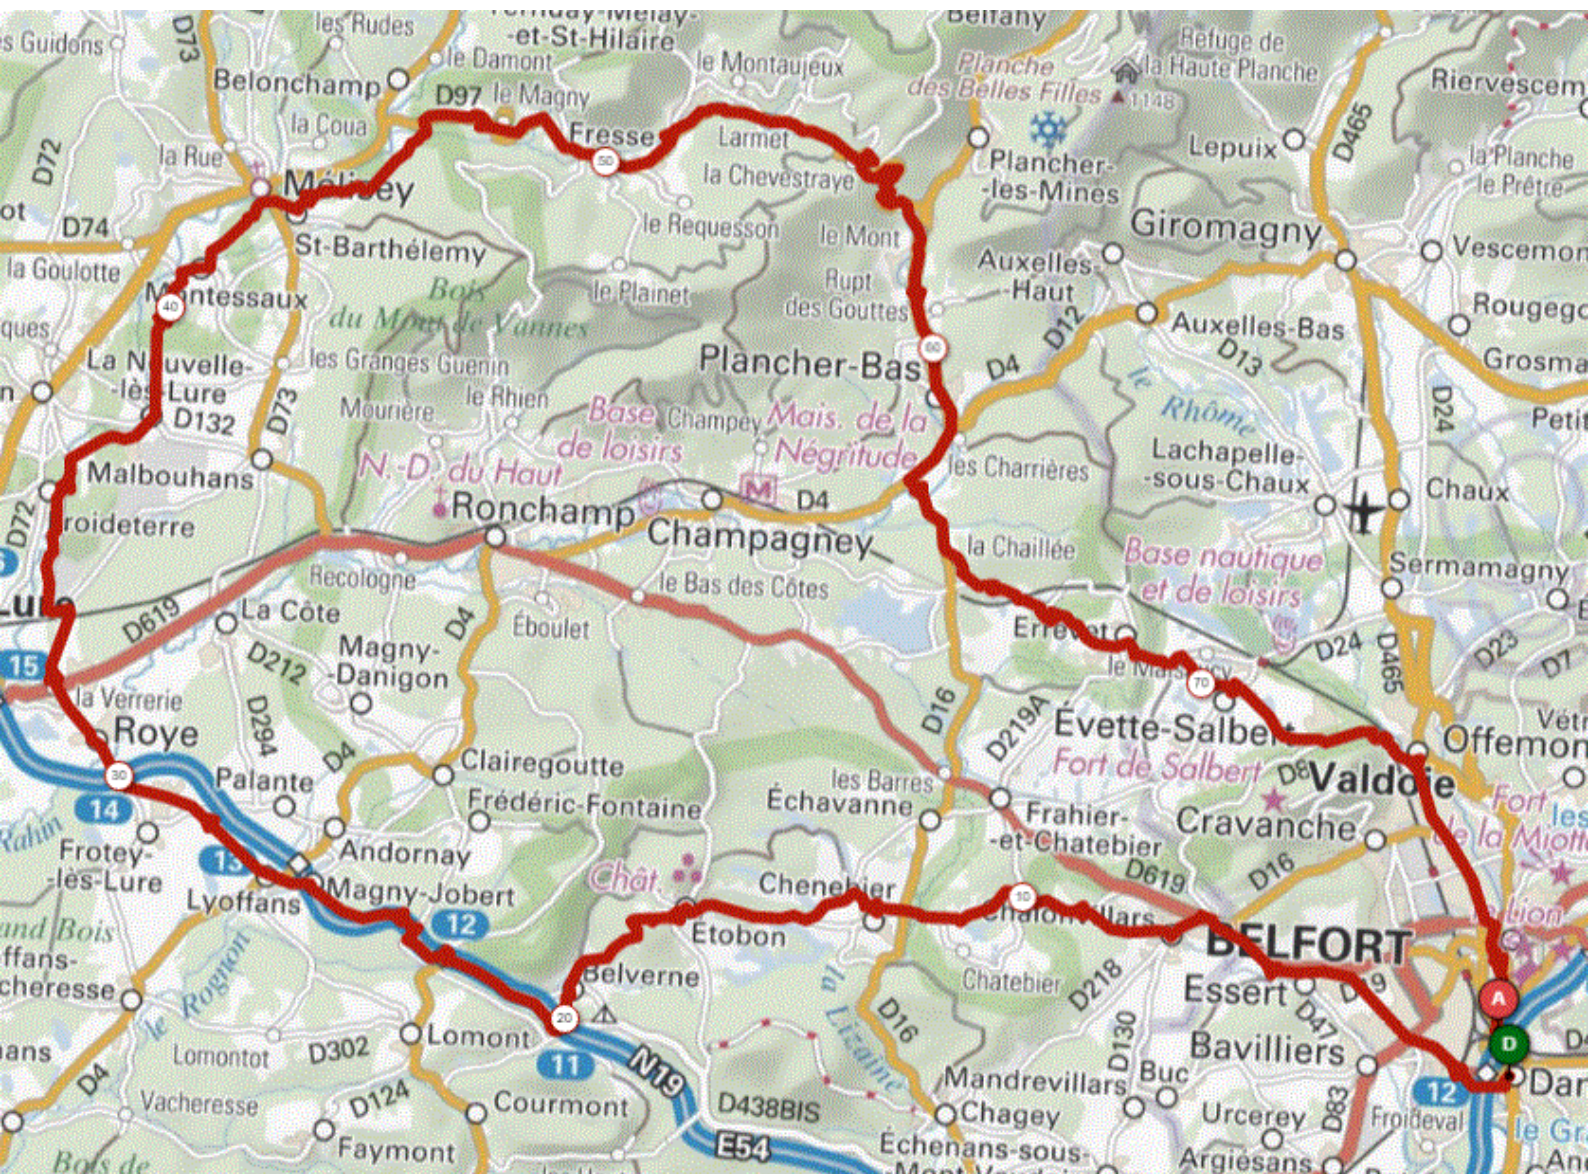

**mardi 21 décembre 2021**  
**P1 - Distance 80 km – D+ 1026 m – P1**

**DANJOUTIN – CHÂLONVILLARS par PISTE – CHENEBIER – ETOBON – BELVERNE – LYOFFANS – FROTEY LES LURE – ROYE – FROIDETERRE – LA NEUVILLE LES LURE – MONTESSAUX – SAINT BARTHELEMY – CHEVESTRAYE – PLANCHER BAS – ERREVET – VALDOIE – BELFORT – DANJOUTIN**

OPENRUNNER: 14043212